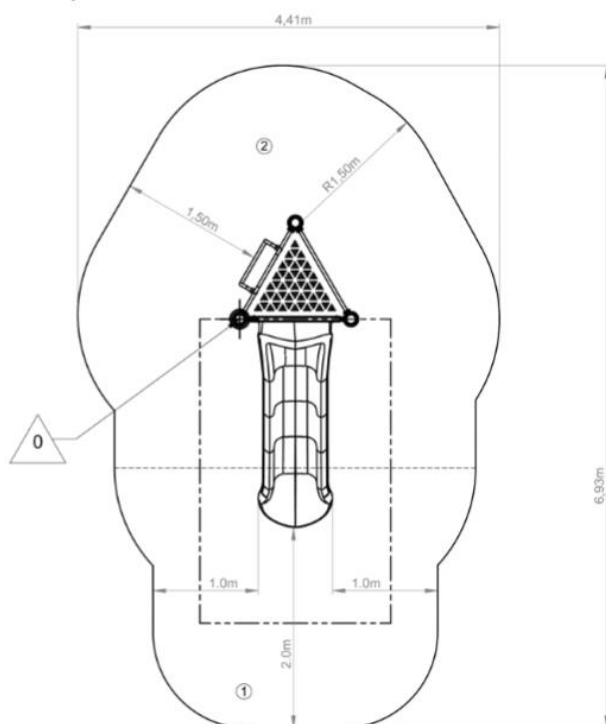

1	1m	8,5m²
2	1,2m	15m²

Produkt do zabawy został zbadany zgodnie z normami europejskimi EN 1176-2008, posiada aktualny certyfikat TÜV.

Gwarancja:

25 lat na wszystkie ścianki, słupy stalowe oraz rury ze stali nierdzewnej

10 lat na twarde plastik, elementy metalowe, podłogi ze sklejki i drewniane słupy

5 lat na sprężyny, siatki, elementy plastikowe formowane rotacyjnie i łączniki metalowe

2 lata na elementy ruchome