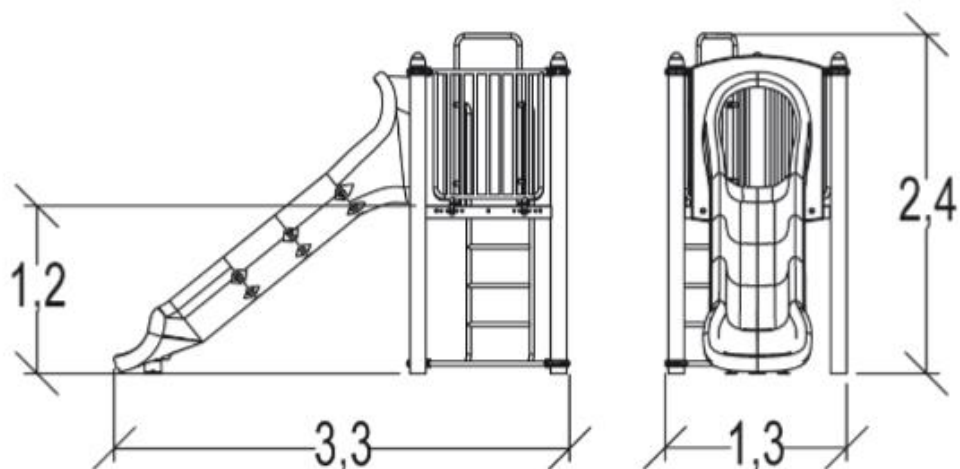

1	1m	8,5m²
2	1,2m	15m²

Produkt do zabawy został zbadany zgodnie z normami europejskimi EN 1176-2008, posiada aktualny certyfikat TÜV.

Gwarancja:

25 lat na wszystkie ścianki, słupy stalowe oraz rury ze stali nierdzewnej

10 lat na twarde plastik, elementy metalowe, podłogi ze sklejki i drewniane słupy

5 lat na sprężyny, siatki, elementy plastikowe formowane rotacyjnie i łączniki metalowe

2 lata na elementy ruchome