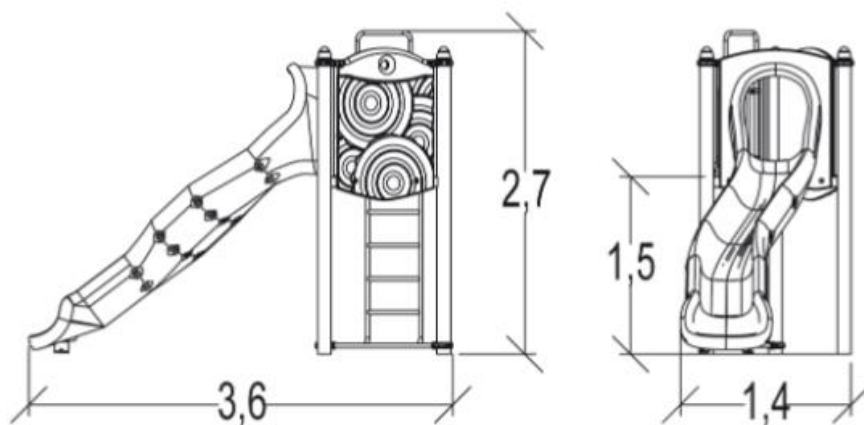

1	1m	9,5m²
2	2m	15,5m²

Produkt do zabawy został zbadany zgodnie z normami europejskimi EN 1176-2008, posiada aktualny certyfikat TÜV.

Gwarancja:

- 25 lat na wszystkie ścianki, słupy stalowe oraz rury ze stali nierdzewnej
- 10 lat na twarde plastik, elementy metalowe, podłogi ze sklejki i drewniane słupy
- 5 lat na sprężyny, siatki, elementy plastikowe formowane rotacyjnie i łączniki metalowe
- 2 lata na elementy ruchome