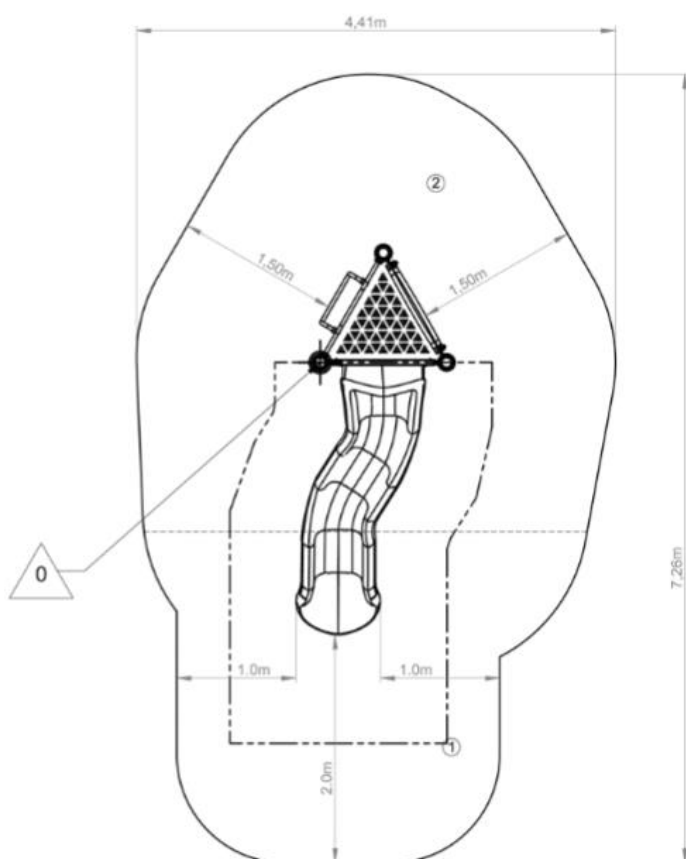

1	1m	9,5m²
2	2m	15,5m²

Produkt do zabawy został zbadany zgodnie z normami europejskimi EN 1176-2008, posiada aktualny certyfikat TÜV.

Gwarancja:

- 25 lat na wszystkie ścianki, słupy stalowe oraz rury ze stali nierdzewnej
- 10 lat na twarde plastik, elementy metalowe, podłogi ze sklejki i drewniane słupy
- 5 lat na sprężyny, siatki, elementy plastikowe formowane rotacyjnie i łączniki metalowe
- 2 lata na elementy ruchome