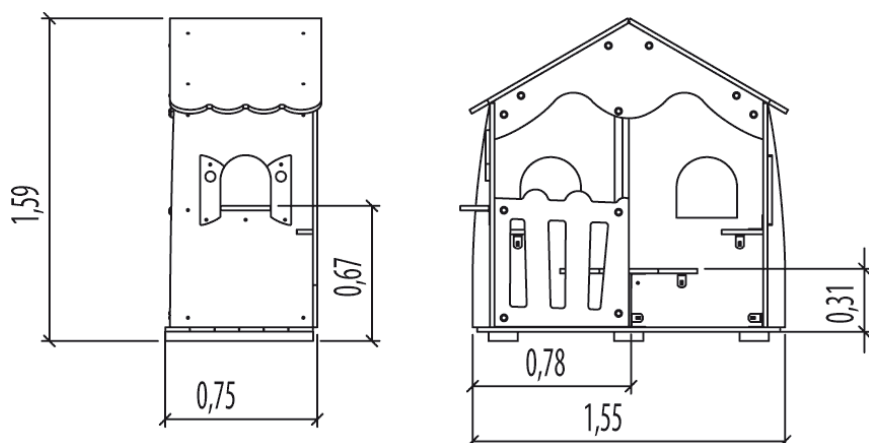

INTEGRACYJNOŚĆ:

niepełnosprawność motoryczna ☐

niepełnosprawność sensoryczna ☐

niepełnosprawność intelektualna ☐

Produkt do zabawy został projektowany zgodnie z normami europejskimi EN 1176:2008 (PN-EN 1176:2009).

Gwarancja: 25 lat na wszystkie ścianki, słupy stalowe oraz rury ze stali nierdzewnej
10 lat na twarde plastik, elementy metalowe, podłogi ze sklejki i drewniane słupy
5 lat na sprężyny, siatki, elementy plastikowe formowane rotacyjnie i łączniki metalowe
2 lata na elementy ruchome

Dystrybutor w Polsce: educarium spółka z o.o. • ul. Grunwaldzka 207 • 85-451 Bydgoszcz
telefon 52 – 324 78 40 • educarium.pl • educarium-placezabaw.pl • bezpiecznanawierzchnia.pl