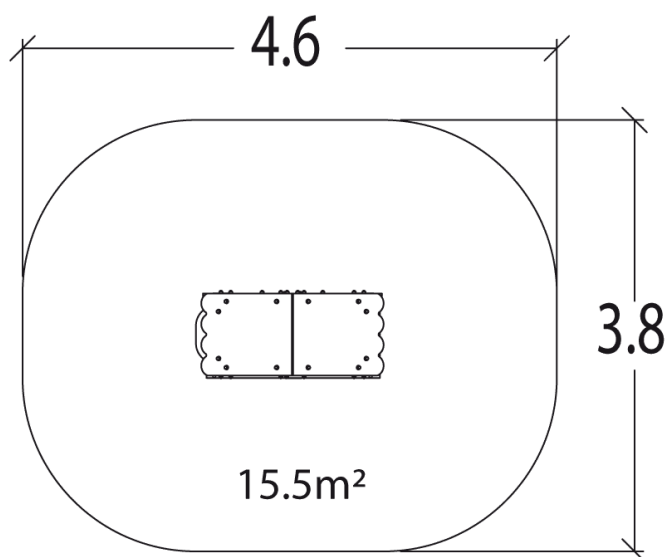

INTEGRACYJNOŚĆ:

niepełnosprawność motoryczna ☐

niepełnosprawność sensoryczna ☐

niepełnosprawność intelektualna ☐

Produkt do zabawy został projektowany zgodnie z normami europejskimi EN 1176:2008 (PN-EN 1176:2009).

Gwarancja: 25 lat na wszystkie ścianki, słupy stalowe oraz rury ze stali nierdzewnej
10 lat na twarde plastik, elementy metalowe, podłogi ze sklejki i drewniane słupy
5 lat na sprężyny, siatki, elementy plastikowe formowane rotacyjnie i łączniki metalowe
2 lata na elementy ruchome

Dystrybutor w Polsce: educarium spółka z o.o. • ul. Grunwaldzka 207 • 85-451 Bydgoszcz
telefon 52 – 324 78 40 • educarium.pl • educarium-placezabaw.pl • bezpiecznanawierzchnia.pl