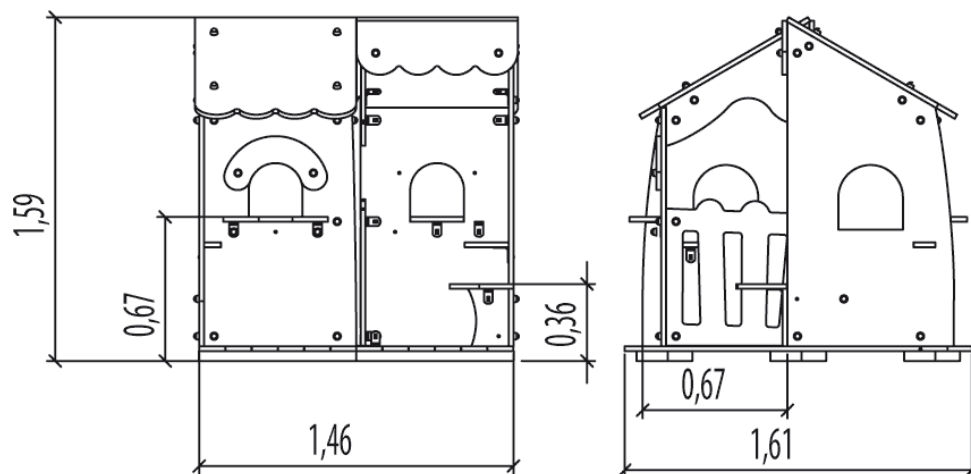

INTEGRACYJNOŚĆ:

- niepełnosprawność motoryczna ☐
- niepełnosprawność sensoryczna ☐
- niepełnosprawność intelektualna ☐

Produkt do zabawy został projektowany zgodnie z normami europejskimi EN 1176:2008 (PN-EN 1176:2009).

Gwarancja: 25 lat na wszystkie ścianki, słupy stalowe oraz rury ze stali nierdzewnej
10 lat na twarde plastik, elementy metalowe, podłogi ze sklejki i drewniane słupy
5 lat na sprężyny, siatki, elementy plastikowe formowane rotacyjnie i łączniki metalowe
2 lata na elementy ruchome

Dystrybutor w Polsce: educarium spółka z o.o. • ul. Grunwaldzka 207 • 85-451 Bydgoszcz
telefon 52 – 324 78 40 • educarium.pl • educarium-placezabaw.pl • bezpiecznanawierzchnia.pl