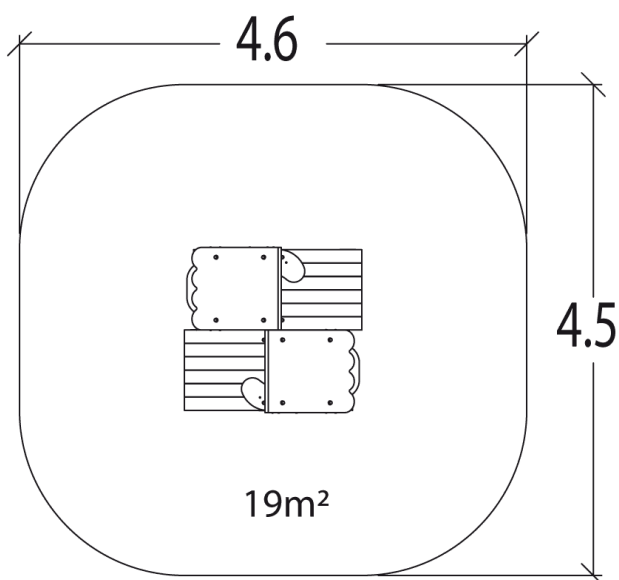

INTEGRACYJNOŚĆ:

- niepełnosprawność motoryczna ☐
- niepełnosprawność sensoryczna ☐
- niepełnosprawność intelektualna ☐

Produkt do zabawy został projektowany zgodnie z normami europejskimi EN 1176:2008 (PN-EN 1176:2009).

Gwarancja: 25 lat na wszystkie ścianki, słupy stalowe oraz rury ze stali nierdzewnej
10 lat na twarde plastik, elementy metalowe, podłogi ze sklejki i drewniane słupy
5 lat na sprężyny, siatki, elementy plastikowe formowane rotacyjnie i łączniki metalowe
2 lata na elementy ruchome

Dystrybutor w Polsce: educarium spółka z o.o. • ul. Grunwaldzka 207 • 85-451 Bydgoszcz
telefon 52 – 324 78 40 • educarium.pl • educarium-placezabaw.pl • bezpiecznanawierzchnia.pl