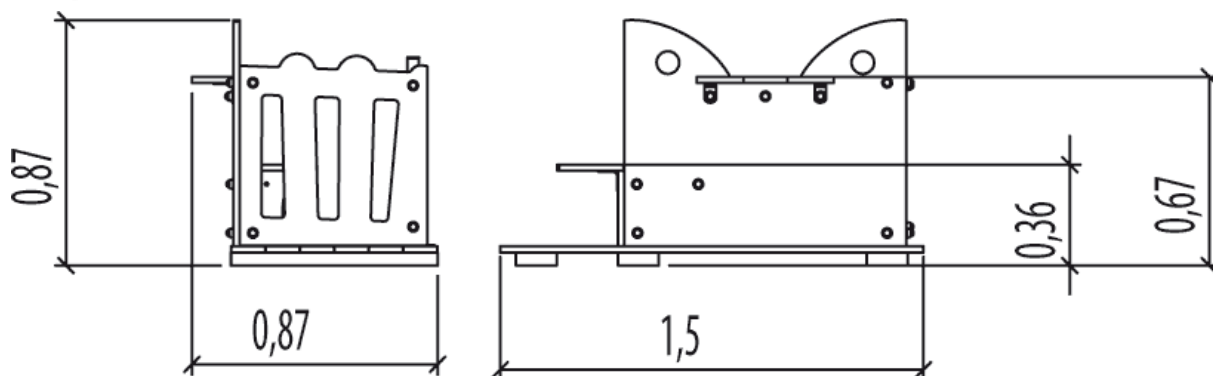

INTEGRACYJNOŚĆ:

niepełnosprawność motoryczna ☐

niepełnosprawność sensoryczna ☐

niepełnosprawność intelektualna ☐

Produkt do zabawy został projektowany zgodnie z normami europejskimi EN 1176:2008 (PN-EN 1176:2009).

Gwarancja: 25 lat na wszystkie ścianki, słupy stalowe oraz rury ze stali nierdzewnej
10 lat na twarde plastik, elementy metalowe, podłogi ze sklejki i drewniane słupy
5 lat na sprężyny, siatki, elementy plastikowe formowane rotacyjnie i łącniki metalowe
2 lata na elementy ruchome

Dystrybutor w Polsce: educarium spółka z o.o. • ul. Grunwaldzka 207 • 85-451 Bydgoszcz
telefon 52 – 324 78 40 • educarium.pl • educarium-placezabaw.pl • bezpiecznanawierzchnia.pl