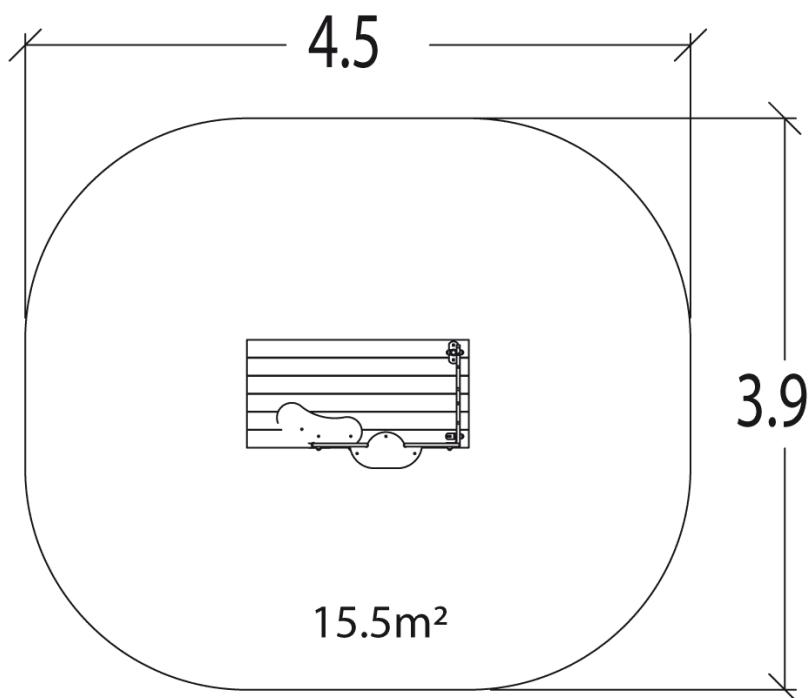

INTEGRACYJNOŚĆ:

niepełnosprawność motoryczna ☐

niepełnosprawność sensoryczna ☐

niepełnosprawność intelektualna ☐

Produkt do zabawy został projektowany zgodnie z normami europejskimi EN 1176:2008 (PN-EN 1176:2009).

Gwarancja: 25 lat na wszystkie ścianki, słupy stalowe oraz rury ze stali nierdzewnej
10 lat na twarde plastik, elementy metalowe, podłogi ze sklejki i drewniane słupy
5 lat na sprężyny, siatki, elementy plastikowe formowane rotacyjnie i łącniki metalowe
2 lata na elementy ruchome

Dystrybutor w Polsce: educarium spółka z o.o. • ul. Grunwaldzka 207 • 85-451 Bydgoszcz
telefon 52 – 324 78 40 • educarium.pl • educarium-placezabaw.pl • bezpiecznanawierzchnia.pl