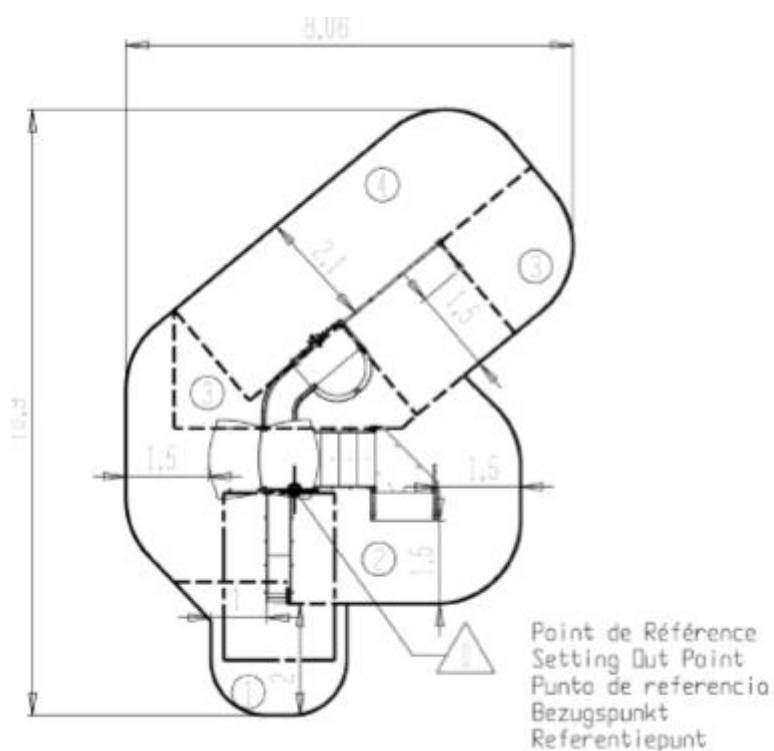

1	1m	5,5m²
2	1,17m	23m²
3	1,43m	9,5m²
4	2,4m	18,5m²

Produkt do zabawy został projektowany zgodnie z normami europejskimi EN 1176:2008 (PN-EN 1176:2009).

Gwarancja: 25 lat na wszystkie ścianki, słupy stalowe oraz rury ze stali nierdzewnej
10 lat na twarde plastik, elementy metalowe, podłogi ze sklejki i drewniane słupy
5 lat na sprężyny, siatki, elementy plastikowe formowane rotacyjnie i łączniki metalowe
2 lata na elementy ruchome

Dystrybutor w Polsce: educarium spółka z o.o. • ul. Grunwaldzka 207 • 85-451 Bydgoszcz
telefon 52 – 324 78 40 • educarium.pl • educarium-placezabaw.pl • bezpiecznanawierzchnia.pl