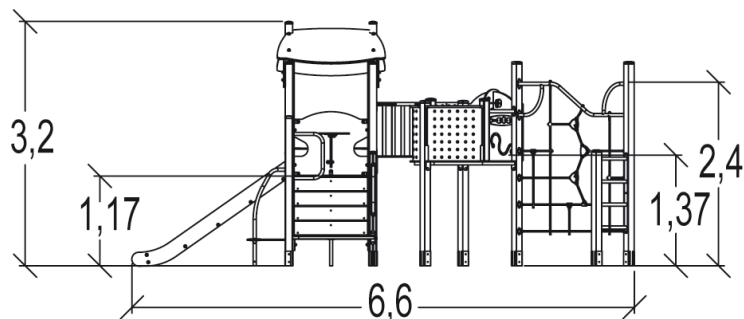

Produkt do zabawy został projektowany zgodnie z normami europejskimi EN 1176:2008 (PN-EN 1176:2009).

Gwarancja: 25 lat na wszystkie ścianki, słupy stalowe oraz rury ze stali nierdzewnej
10 lat na twardy plastik, elementy metalowe, podłogi ze sklejki i drewniane słupy
5 lat na sprężyny, siatki, elementy plastikowe formowane rotacyjnie i łączniki metalowe
2 lata na elementy ruchome

Dystrybutor w Polsce: educarium spółka z o.o. • ul. Grunwaldzka 207 • 85-451 Bydgoszcz
telefon 52 – 324 78 40 • educarium.pl • educarium-placezabaw.pl • bezpiecznanawierzchnia.pl