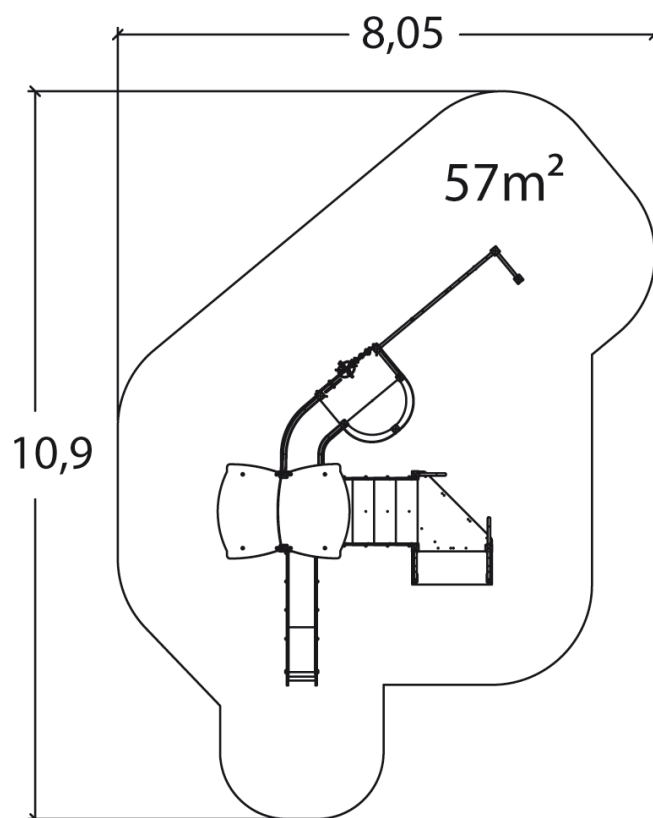

Produkt do zabawy został projektowany zgodnie z normami europejskimi EN 1176:2008 (PN-EN 1176:2009).

Gwarancja: 25 lat na wszystkie ścianki, słupy stalowe oraz rury ze stali nierdzewnej
10 lat na twardy plastik, elementy metalowe, podłogi ze sklejki i drewniane słupy
5 lat na sprężyny, siatki, elementy plastikowe formowane rotacyjnie i łączniki metalowe
2 lata na elementy ruchome

Dystrybutor w Polsce: educarium spółka z o.o. • ul. Grunwaldzka 207 • 85-451 Bydgoszcz
telefon 52 – 324 78 40 • educarium.pl • educarium-placezabaw.pl • bezpiecznanawierzchnia.pl