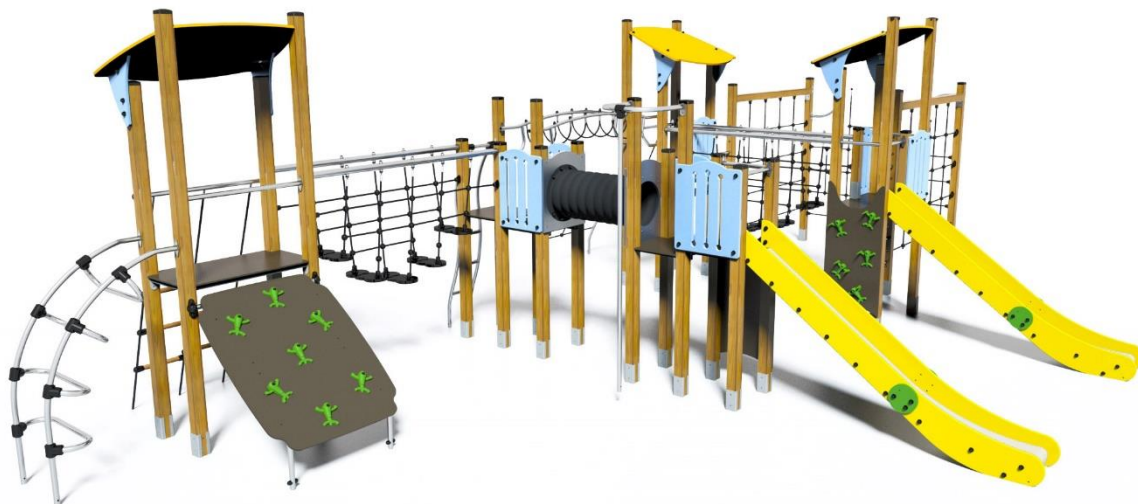

J33157 Vivarea

60 użytkowników

HIC=2,4m

Od 3 lat

1=7,46m
2=11,37m 3=3,4m

10,96m x 14,97m

Funkcje zabawowe: 26

zabawa w role

x1

ukrywanie się

x1

balansowanie

x1

Produkt do zabawy został projektowany zgodnie z normami europejskimi EN 1176:2008 (PN-EN 1176:2009).

Gwarancja: 25 lat na wszystkie ścianki, słupy stalowe oraz rury ze stali nierdzewnej

10 lat

Platformy wykonane z 12,5mm płyty HPL o teksturowanej powierzchni antypoślizgowej.

10 lat

Trwałe rurki ze stali nierdzewnej o średnicy 40mm gwarantujące niezawodność urządzenia.

25 lat

Formowane wtryskowo mocowania poliamidowe, odporne na promieniowanie UV, nietoksyczne i ognioodporne. Grubość poliamidu zapewnia wytrzymałość na wstrząsy i akty wandalizmu.

5 lat

Powierzchnia zjeżdżalni wykonana z 2mm stali nierdzewnej, kształtowanej, giętej i walcowanej z jednego kawałka.

10 lat

Ocynkowane liny stalowe pokryte poliestrem o średnicy 16mm.

5 lat

Złączki i nasadki wykonane z odlewanego poliamidu, nietoksyczne i odporne na temperaturę, wstrząsy oraz promienie UV.