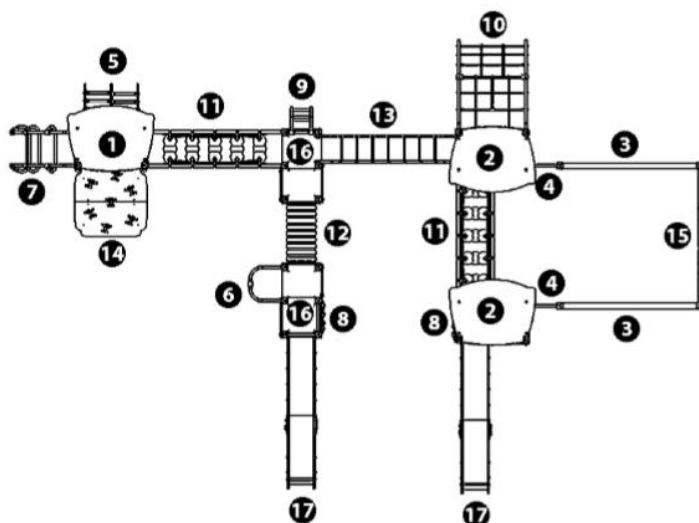

Dystrybutor w Polsce: educarium spółka z o.o. • ul. Grunwaldzka 207 • 85-451 Bydgoszcz
 telefon 52 – 324 78 40 • educarium.pl • educarium-placezabaw.pl • bezpiecznanawierzchnia.pl

1. Platforma – 4 słupy – HT: 1,37m
2. Dach platformowy – 4 słupki HT: 1,37m
3. Siatka wspinaczkowa
4. Drabinka pozioma/pionowa
5. Siatka H: 1,37m
6. Słupek strażacki HT: 1,37m
7. Drabinka łukowa HT: 1,37m
8. Ścianka wspinaczkowa HT: 1,17m, 1,37m
9. Drabinka profilowana HT: 1,37m 0,45m
10. Siatka trapezowa HT: 1,37m L: 1,2m
11. Kołyszące się stopnie
12. Tunel G 1m
13. Siatka skośna L: 2,2m
14. Skos HT: 1,37m L: 1,2m
15. Siatka 1,37m L: 2,2m h: 2,4m
16. Platforma – 4 słupy 0,65x0,65
17. Zjazd HT: 1,37m