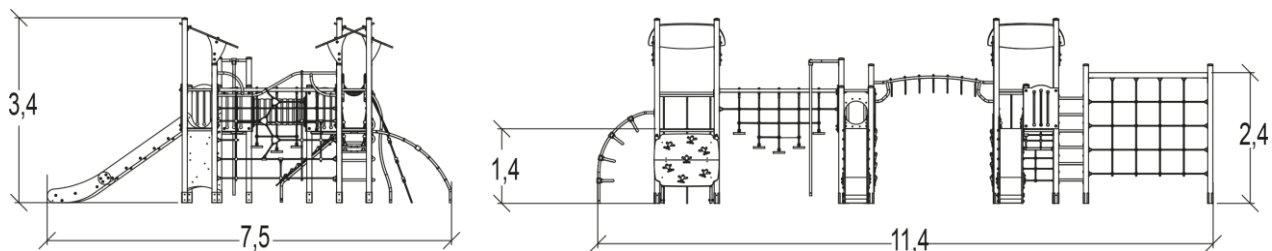

Produkt do zabawy został projektowany zgodnie z normami europejskimi EN 1176:2008 (PN-EN 1176:2009).

1. **Gwarancja:** 25 lat na wszystkie ścianki, słupy stalowe oraz rury ze stali nierdzewnej
   10 lat na twarde plastik, elementy metalowe, podłogi ze sklejki i drewniane słupy
   5 lat na sprężyny, siatki, elementy plastikowe formowane rotacyjnie i łączniki metalowe
   2 lata na elementy ruchome

Dystrybutor w Polsce: educarium spółka z o.o. • ul. Grunwaldzka 207 • 85-451 Bydgoszcz
telefon 52 – 324 78 40 • educarium.pl • educarium-placezabaw.pl • bezpiecznanawierzchnia.pl