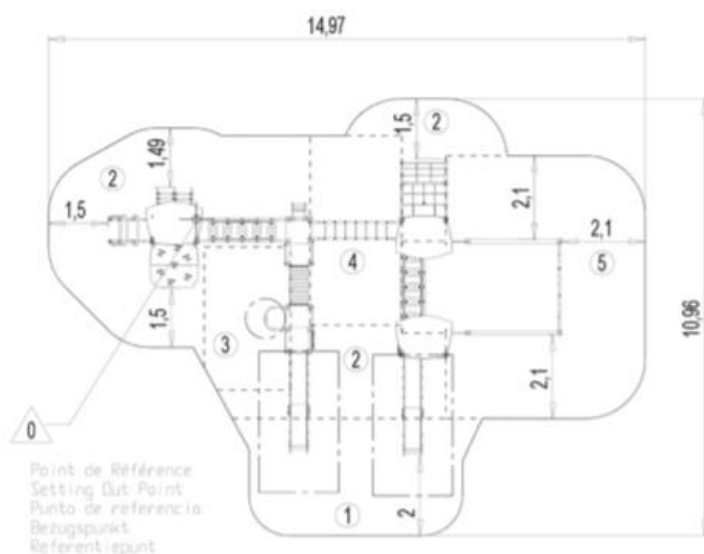

1	1m	16m²
2	1,37m	43,5m²
3	2m	8m²
4	2,37m	11m²
5	2,4m	34,5m²

Produkt do zabawy został projektowany zgodnie z normami europejskimi EN 1176:2008 (PN-EN 1176:2009).

Gwarancja: 25 lat na wszystkie ścianki, słupy stalowe oraz rury ze stali nierdzewnej
10 lat na twarde plastik, elementy metalowe, podłogi ze sklejki i drewniane słupy
5 lat na sprężyny, siatki, elementy plastikowe formowane rotacyjnie i łączniki metalowe
2 lata na elementy ruchome

Dystrybutor w Polsce: educarium spółka z o.o. • ul. Grunwaldzka 207 • 85-451 Bydgoszcz
telefon 52 – 324 78 40 • educarium.pl • educarium-placezabaw.pl • bezpiecznanawierzchnia.pl