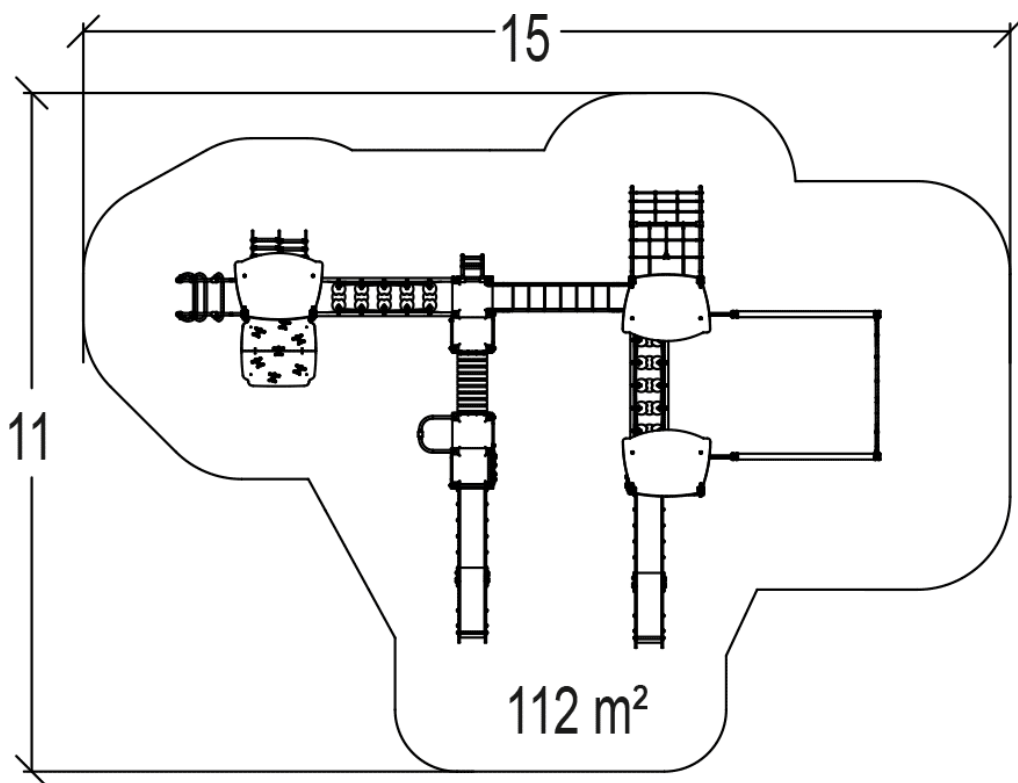

Produkt do zabawy został projektowany zgodnie z normami europejskimi EN 1176:2008 (PN-EN 1176:2009).

1. **Gwarancja:** 25 lat na wszystkie ścianki, słupy stalowe oraz rury ze stali nierdzewnej
   10 lat na twarde plastik, elementy metalowe, podłogi ze sklejki i drewniane słupy
   5 lat na sprężyny, siatki, elementy plastikowe formowane rotacyjnie i łączniki metalowe
   2 lata na elementy ruchome

Dystrybutor w Polsce: educarium spółka z o.o. • ul. Grunwaldzka 207 • 85-451 Bydgoszcz
telefon 52 – 324 78 40 • educarium.pl • educarium-placezabaw.pl • bezpiecznanawierzchnia.pl