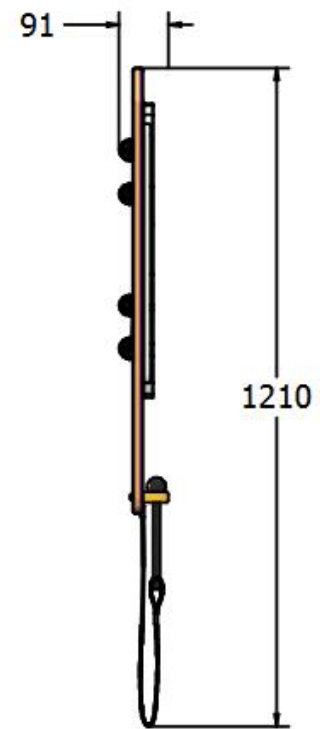

FIMUHARD3 Tablica aktywności – muzyczna Xylophone

1 użytkownik

HIC= 0m

2+ lat

1 = 0,8m 2 = 0,091m 3 = 1,21m

Strefa bezpieczeństwa 1,5m od urządzenia

Funkcje zabawowe

zabawa

Ilość funkcji: 1

Produkt do zabawy został projektowany zgodnie z normami europejskimi EN 1176-2008.

Gwarancja:

2 lata na wszystkie elementy

**Materiał wykonania:**

8-tonowe muzyczne panele z twardego drewna.

2x pałeczki przymocowane za pomocą linki ze stali nierdzewnej.

Zaprojektowany do użytku w kontrolowanych środowiskach.

Tablicę należy zamontować na słupach z tworzywa recyklingowego – zamawianych osobno.