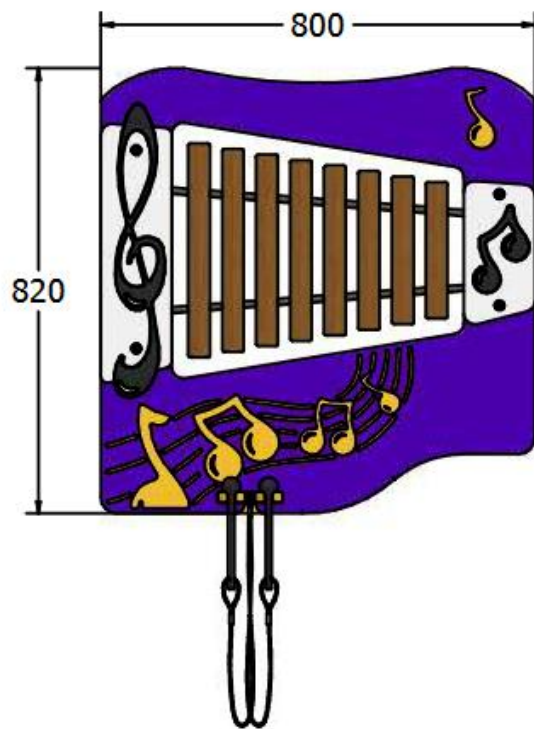

FIMUHARD3 Tablica aktywności – muzyczna Xylophone

1 użytkownik

HIC= 0m

2+ lat

1 = 0,8m 2 = 0,091m 3 = 1,21m

Strefa bezpieczeństwa 1,5m od urządzenia

Funkcje zabawowe

zabawa

Ilość funkcji: 1

Produkt do zabawy został projektowany zgodnie z normami europejskimi EN 1176-2008.

Gwarancja:

2 lata na wszystkie elementy

**Materiał wykonania:**

8-tonowe muzyczne panele z twardego drewna.

2x pałeczki przymocowane za pomocą linki ze stali nierdzewnej.

Zaprojektowany do użytku w kontrolowanych środowiskach.

Tablicę należy zamontować na słupach z tworzywa recyklingowego – zamawianych osobno.