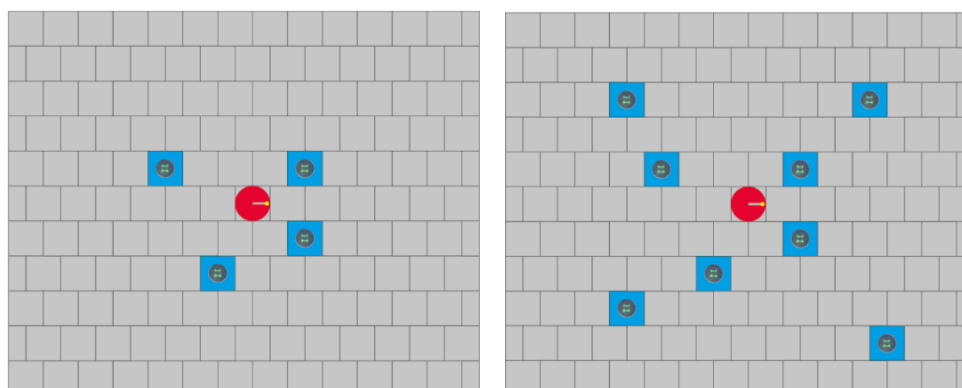

Elementy świetlne

Kolorystyka :

Półkula - element do tworzenia energii: jasnoczerwony EPDM RAL 3017

Płyty - niebieski EPDM RAL 5015

Zestaw zawiera 4 lub 8 płytek gumowych

Produkt do zabawy został zbadany zgodnie z normami europejskimi EN 1176-1:2017, posiada aktualny certyfikat TÜV