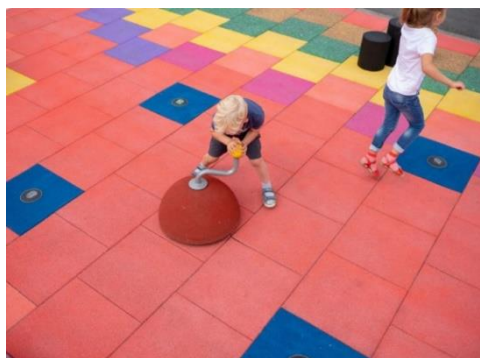

EUROFLEX interaktywna gra GAME FLOOR

Rywalizacja w grze - o to tutaj chodzi. Uruchamiając urządzenie wybieramy jedną z gier. Można grać samemu, we dwoje lub w grupie. Gra rozwija pamięć i refleks. Zestaw zawiera 4 lub 8 płytek gumowych czułych na wstrząsy. Moc jest generowana przez obrót korby półkuli. Po rozświetleniu gumowej płytki gracz wskakuje na tę płytkę, kolejna oświetla się i tak dalej. Oprogramowanie będzie dostosowywać się do umiejętności gracza. Jeśli gracz lub gracze są szybcy, gra zwiększy prędkość. Jeśli gracz nie jest w stanie nadążyć za grą, gra zostanie dopasowana do jego możliwości. Półkula służy do generowania mocy, ale również przekazuje dźwięk. Produkt łączy w sobie elementy nawierzchni absorbującej wstrząsy z wysokiej jakości interaktywną grą na wysokim poziomie technicznym. Energia działa w zakresie niskiego napięcia i jest absolutnie nieszkodliwa. Nie jest potrzebna bateria ani zewnętrzny zasilacz. Sprzęt do gry jest bardzo łatwy w utrzymaniu i może być zainstalowany zarówno wewnątrz jak i na zewnątrz.

Materiał – interaktywna gra Game Floor**Element wytwarzający energię:**

Korpus ze stali nierdzewnej z pokryciem z granulatu gumowego EPDM, środek wiążący - poliuretan MDI.

Płyty do gry:

Granulat gumowy: podkonstrukcja - granulatu gumowy z recyklingu, pokrycie - granulatu gumowy EPDM, środek wiążący - poliuretan MDI