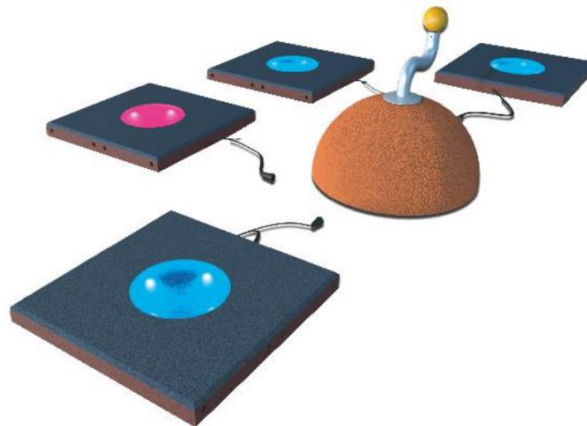

EUROFLEX interaktywna gra GAME FLOOR

Rywalizacja w grze - o to tutaj chodzi. Uruchamiając urządzenie wybieramy jedną z gier. Można grać samemu, we dwoje lub w grupie. Gra rozwija pamięć i refleks. Zestaw zawiera 4 lub 8 płytek gumowych czułych na wstrząsy. Moc jest generowana przez obrót korby półkuli. Po rozświetleniu gumowej płytki gracz wskakuje na tę płytkę, kolejna oświetla się i tak dalej. Oprogramowanie będzie dostosowywać się do umiejętności gracza. Jeśli gracz lub gracze są szybcy, gra zwiększy prędkość. Jeśli gracz nie jest w stanie nadążyć za grą, gra zostanie dopasowana do jego możliwości. Półkula służy do generowania mocy, ale również przekazuje dźwięk. Produkt łączy w sobie elementy nawierzchni absorbującej wstrząsy z wysokiej jakości interaktywną grą na wysokim poziomie technicznym. Energia działa w zakresie niskiego napięcia i jest absolutnie nieszkodliwa. Nie jest potrzebna bateria ani zewnętrzny zasilacz. Sprzęt do gry jest bardzo łatwy w utrzymaniu i może być zainstalowany zarówno wewnątrz jak i na zewnątrz.

Materiał – interaktywna gra Game Floor**Element wytwarzający energię:**

Korpus ze stali nierdzewnej z pokryciem z granulatu gumowego EPDM, środek wiążący - poliuretan MDI.

Płyty do gry:

Granulat gumowy: podkonstrukcja - granulatu gumowy z recyklingu, pokrycie - granulatu gumowy EPDM, środek wiążący - poliuretan MDI

Elementy świetlne

Kolorystyka :

Półkula - element do tworzenia energii: jasnoczerwony EPDM RAL 3017

Płyty - niebieski EPDM RAL 5015

Zestaw zawiera 4 lub 8 płytek gumowych

Produkt do zabawy został zbadany zgodnie z normami europejskimi EN 1176-1:2017, posiada aktualny certyfikat TÜV