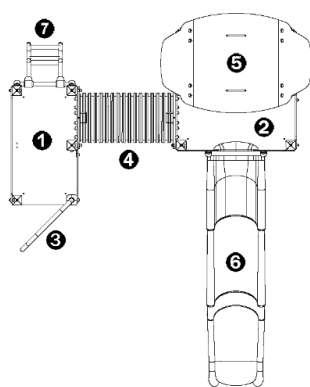

1. Podest niezadaszony
2. Podest z wieżyczką zadaszony
3. Słupek strażacki
4. Tunel
5. Zjeżdżalnia typu „Kayak”
6. Wejście drabinkowe

Produkt do zabawy został zbadany zgodnie z normami europejskimi EN 1176-2008,

Gwarancja:

- 25 lat na wszystkie ścianki, słupy stalowe oraz rury ze stali nierdzewnej
- 10 lat na twarde plastik, elementy metalowe, podłogi ze sklejki i drewniane słupy
- 5 lat na sprężyny, siatki, elementy plastikowe formowane rotacyjnie i łączniki metalowe
- 2 lata na elementy ruchome

Dystrybutor w Polsce: educarium spółka z o.o. • ul. Grunwaldzka 207 • 85-451 Bydgoszcz
telefon 52 – 324 78 40 • educarium.pl • educarium-placezabaw.pl • bezpiecznanawierzchnia.pl