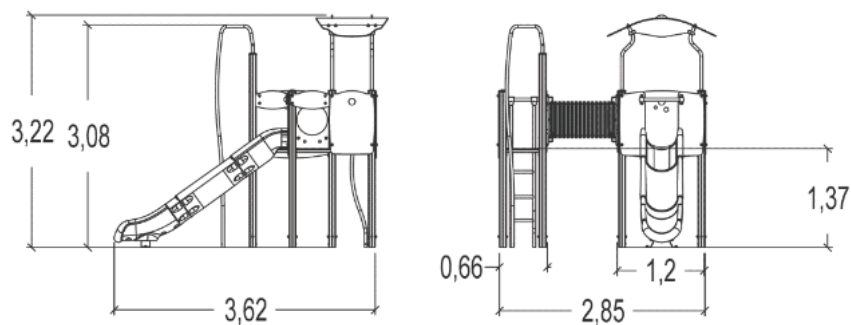

1. Podest niezadaszony
2. Podest z wieżyczką zadaszony
3. Słupek strażacki
4. Tunel
5. Zjeżdżalnia typu „Kayak”
6. Wejście drabinkowe

Produkt do zabawy został zbadany zgodnie z normami europejskimi EN 1176-2008,

Gwarancja:

- 25 lat na wszystkie ścianki, słupy stalowe oraz rury ze stali nierdzewnej
- 10 lat na twarde plastik, elementy metalowe, podłogi ze sklejki i drewniane słupy
- 5 lat na sprężyny, siatki, elementy plastikowe formowane rotacyjnie i łączniki metalowe
- 2 lata na elementy ruchome

Dystrybutor w Polsce: educarium spółka z o.o. • ul. Grunwaldzka 207 • 85-451 Bydgoszcz
telefon 52 – 324 78 40 • educarium.pl • educarium-placezabaw.pl • bezpiecznanawierzchnia.pl