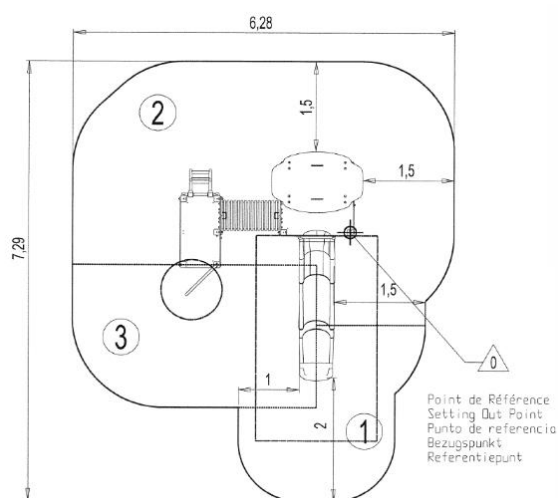

1. Podest niezadaszony
2. Podest z wieżyczką zadaszony
3. Słupek strażacki
4. Tunel
5. Zjeżdżalnia typu „Kayak”
6. Wejście drabinkowe

Produkt do zabawy został zbadany zgodnie z normami europejskimi EN 1176-2008,

Gwarancja:

- 25 lat na wszystkie ścianki, słupy stalowe oraz rury ze stali nierdzewnej
- 10 lat na twarde plastik, elementy metalowe, podłogi ze sklejki i drewniane słupy
- 5 lat na sprężyny, siatki, elementy plastikowe formowane rotacyjnie i łączniki metalowe
- 2 lata na elementy ruchome

Dystrybutor w Polsce: educarium spółka z o.o. • ul. Grunwaldzka 207 • 85-451 Bydgoszcz
telefon 52 – 324 78 40 • educarium.pl • educarium-placezabaw.pl • bezpiecznanawierzchnia.pl