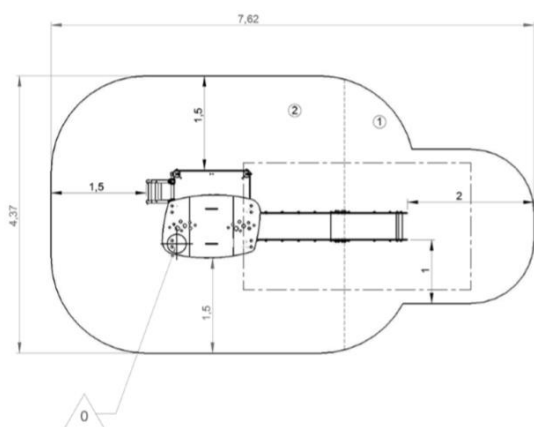

1	1m	8,5m²
2	1,37m	20m²

1. Podest 1,37m
2. Daszek
3. Tablica aktywności
4. Stolik
5. Zjazd 1,37
6. Pochyła drabinka 1,37