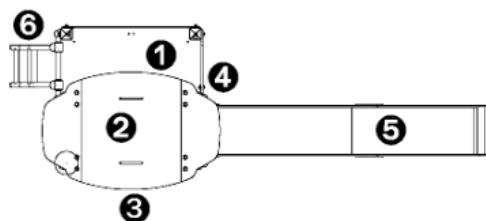

Produkt do zabawy został projektowany zgodnie z normami europejskimi EN 1176:2008 (PN-EN 1176:2009).

Gwarancja: 25 lat na wszystkie ścianki, słupy stalowe oraz rury ze stali nierdzewnej
10 lat na twarde plastik, elementy metalowe, podłogi ze sklejki i drewniane słupy
5 lat na sprężyny, siatki, elementy plastikowe formowane rotacyjnie i łączniki metalowe
2 lata na elementy ruchome

Dystrybutor w Polsce: educarium spółka z o.o. • ul. Grunwaldzka 207 • 85-451 Bydgoszcz
telefon 52 – 324 78 40 • educarium.pl • educarium-placezabaw.pl • bezpiecznanawierzchnia.pl