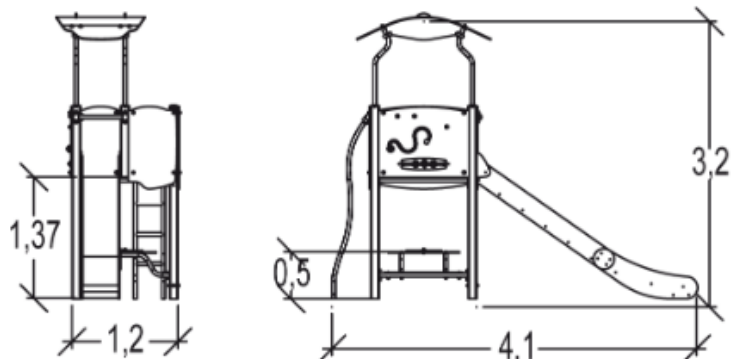

1	1m	8,5m²
2	1,37m	20m²

1. Podest 1,37m
2. Daszek
3. Tablica aktywności
4. Stolik
5. Zjazd 1,37
6. Pochyła drabinka 1,37