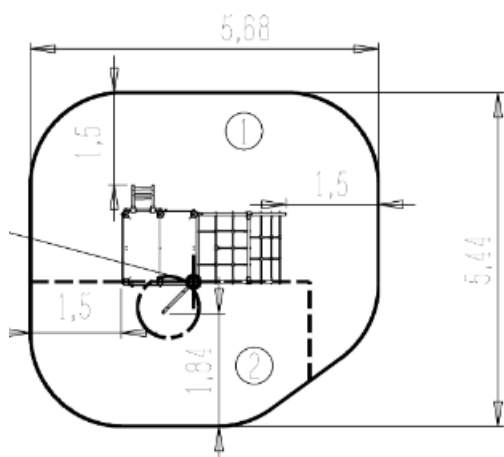

## J38115 Diabolo

8 użytkowników

HIC=2,1m

3+lat

1=2,7m 2=2m  
3=3,1m

5,68m x 5,44m

		
1	1,37m	18m <sup>2</sup>
2	2,1m	10m <sup>2</sup>

1. Podest 1,37m
2. Zjazd strażaka 1,37m
3. Pochyła drabinka 1,37m
4. Siatka wspinaczkowa 1,77m

Produkt do zabawy został projektowany zgodnie z normami europejskimi EN 1176:2008 (PN-EN 1176:2009).