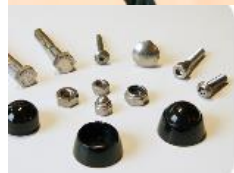

10 lat

Trwałe i wytrzymałe stalowe słupy nośne, malowane proszkowo, kwadratowe o średnicy 95mm i słupy okrągłe o średnicy 125mm

25 lat

Daszki z 10mm płyty wykonane z polietylenu

10 lat

Elementy rurowe o średnicy 40mm wykonano ze stali nierdzewnej, grubość ścianki 2mm, co gwarantuje stabilność i trwałość. Złączki i nasadki wykonane zostały z odlewanego poliamidu, są nietoksyczne i odporne na ciepło, wstrząsy i promienie UV.

25 lat

Elementy linowe wykonano z galwanizowanej liny stalowej pokrytej polipropylenem.

5 lat

Wszystko montowane jest za pomocą śrub ze stali nierdzewnej osłoniętych poliamidowymi nasadkami.

2 lata

Produkt do zabawy został projektowany zgodnie z normami europejskimi EN 1176:2008 (PN-EN 1176:2009).