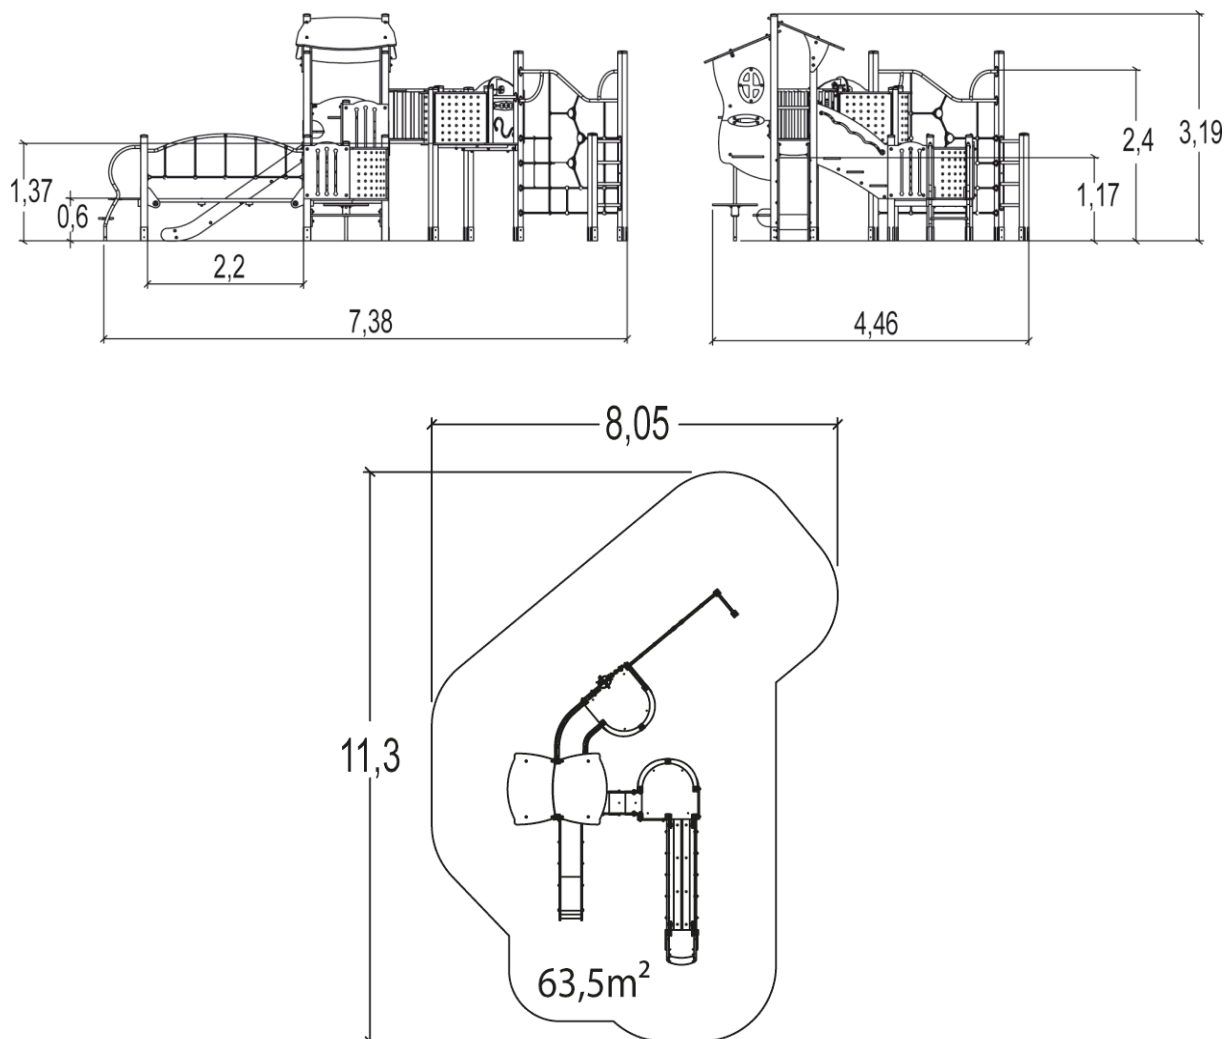

INTEGRACYJNOŚĆ:

niepełnosprawność motoryczna

niepełnosprawność sensoryczna

niepełnosprawność intelektualna

Produkt do zabawy został projektowany zgodnie z normami europejskimi EN 1176:2008 (PN-EN 1176:2009).

Gwarancja: 25 lat na wszystkie ścianki, słupy stalowe oraz rury ze stali nierdzewnej
10 lat na twarde plastik, elementy metalowe, podłogi ze sklejki i drewniane słupy
5 lat na sprężyny, siatki, elementy plastikowe formowane rotacyjnie i łączniki metalowe
2 lata na elementy ruchome

Dystrybutor w Polsce: educarium spółka z o.o. • ul. Grunwaldzka 207 • 85-451 Bydgoszcz
telefon 52 – 324 78 40 • educarium.pl • educarium-placezabaw.pl • bezpiecznanawierzchnia.pl