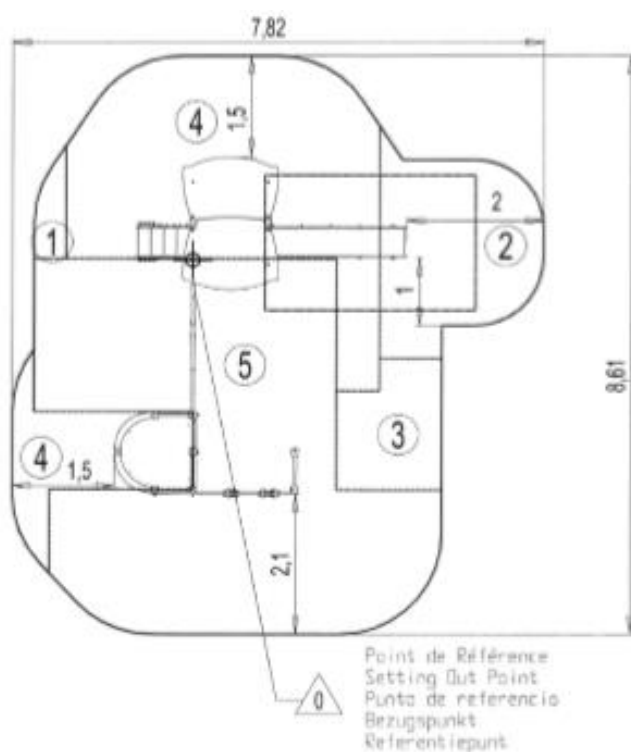

1	0,6m	1m ²
2	1,00m	6m ²
3	1,02m	3m ²
4	1,17m	18m ²
5	2,4m	24,5m ²

Produkt do zabawy został projektowany zgodnie z normami europejskimi EN 1176:2008 (PN-EN 1176:2009).

Gwarancja: 25 lat na wszystkie ścianki, słupy stalowe oraz rury ze stali nierdzewnej
10 lat na twardy plastik, elementy metalowe, podłogi ze sklejki i drewniane słupy
5 lat na sprężyny, siatki, elementy plastikowe formowane rotacyjnie i łączniki metalowe
2 lata na elementy ruchome