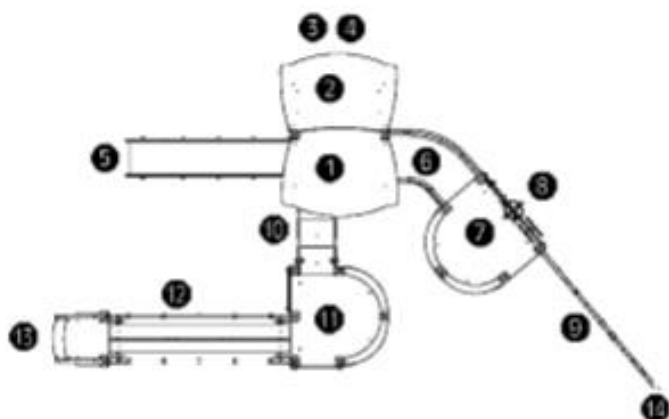

1. Platforma z pokryciem HT: 1,17m
2. Otwarty domek
3. Stolik pod platformą
4. Ławeczka
5. Zjazd
6. Skrzywiony mostek
7. Platforma
8. Panel zabawowy
9. Siatka 1,37m L: 2,2m h: 2,4m
10. Schodki łączące 0,6m L: 0,45m
11. Platforma
12. Przejście
13. Wejście dwustopniowe
14. Drabinka wspierająca