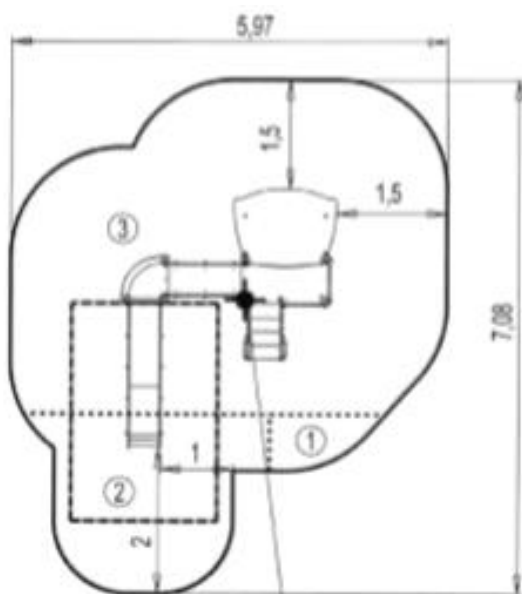

		
1	0,60m	1m <sup>2</sup>
2	1,00m	6m <sup>2</sup>
3	1,17m	24m <sup>2</sup>

 Point de Référence  
 Setting Out Point  
 Punto de referencia  
 Bezugspunkt

Produkt do zabawy został projektowany zgodnie z normami europejskimi EN 1176:2008 (PN-EN 1176:2009).