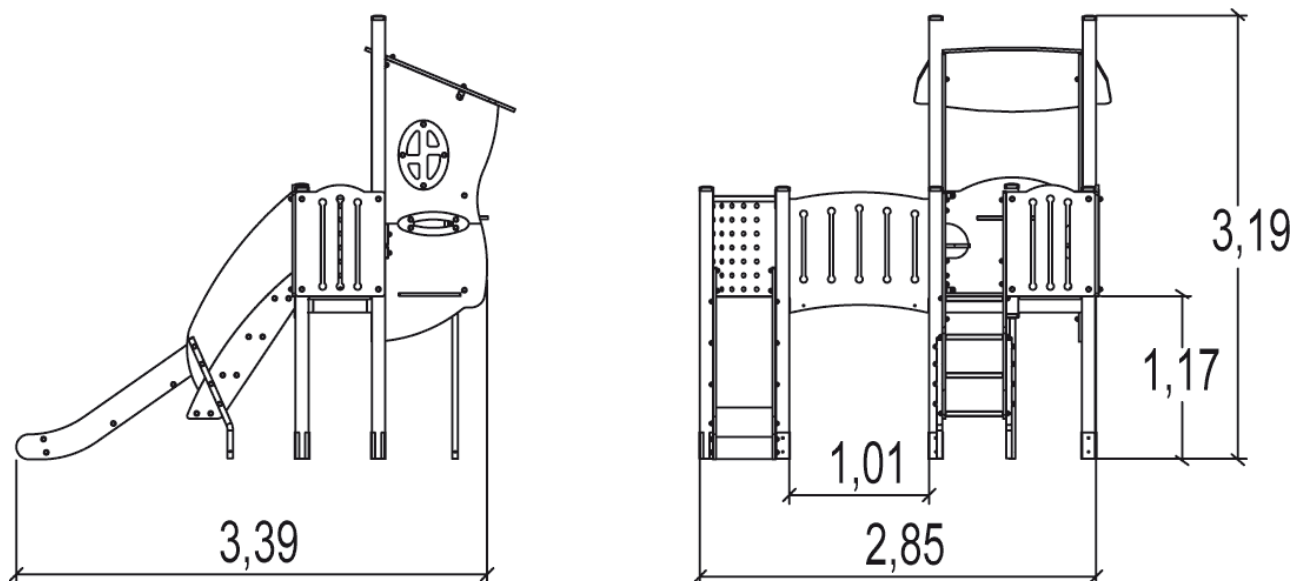

Produkt do zabawy został projektowany zgodnie z normami europejskimi EN 1176:2008 (PN-EN 1176:2009).

Gwarancja: 25 lat na wszystkie ścianki, słupy stalowe oraz rury ze stali nierdzewnej
10 lat na twarde plastik, elementy metalowe, podłogi ze sklejki i drewniane słupy
5 lat na sprężyny, siatki, elementy plastikowe formowane rotacyjnie i łączniki metalowe
2 lata na elementy ruchome

Dystrybutor w Polsce: educarium spółka z o.o. • ul. Grunwaldzka 207 • 85-451 Bydgoszcz
telefon 52 – 324 78 40 • educarium.pl • educarium-placezabaw.pl • bezpiecznanawierzchnia.pl