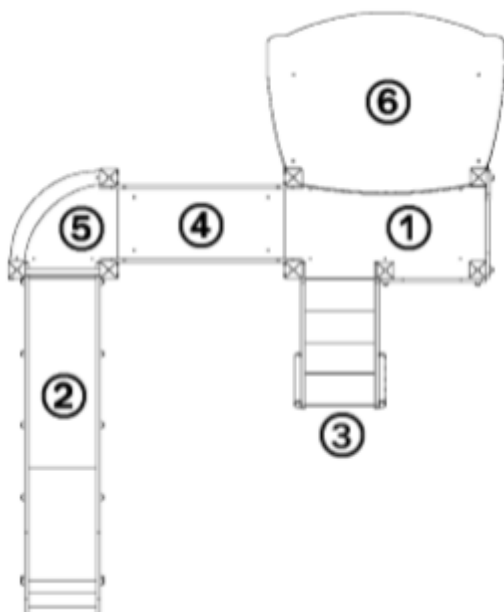

1. Platforma
2. Zjazd
3. Schodki
4. Mostek L: 1,2x0,45m
5. Platforma skrętna z balkonikiem
  HT: 1,17m
6. Otwarty domek