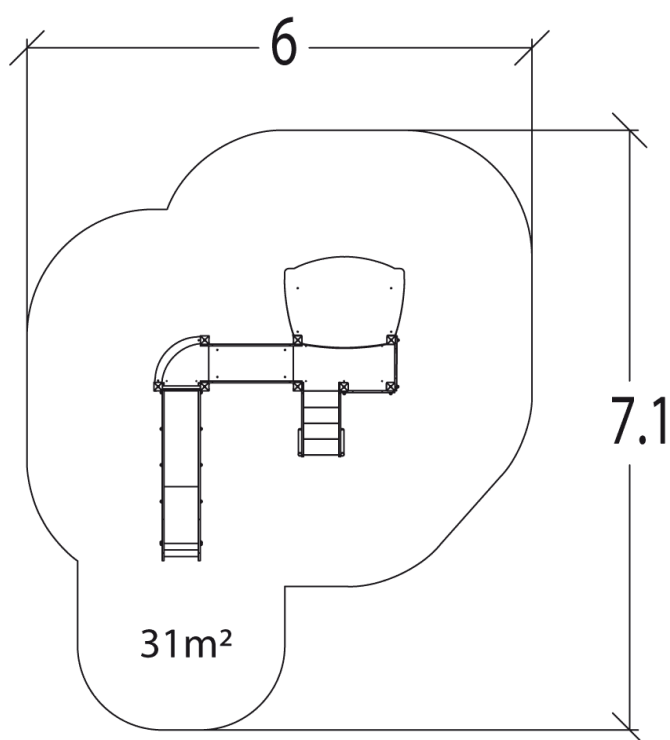

Produkt do zabawy został projektowany zgodnie z normami europejskimi EN 1176:2008 (PN-EN 1176:2009).

Gwarancja: 25 lat na wszystkie ścianki, słupy stalowe oraz rury ze stali nierdzewnej
10 lat na twarde plastik, elementy metalowe, podłogi ze sklejki i drewniane słupy
5 lat na sprężyny, siatki, elementy plastikowe formowane rotacyjnie i łączniki metalowe
2 lata na elementy ruchome

Dystrybutor w Polsce: educarium spółka z o.o. • ul. Grunwaldzka 207 • 85-451 Bydgoszcz
telefon 52 – 324 78 40 • educarium.pl • educarium-placezabaw.pl • bezpiecznanawierzchnia.pl