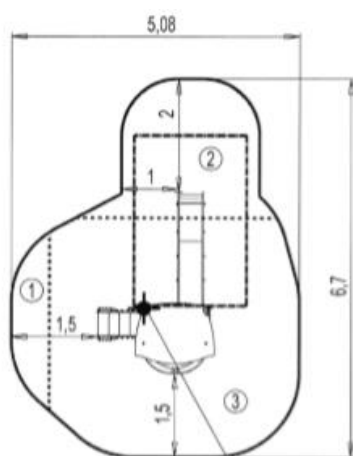

Point de Référence
Setting Out Point
Punto de referencia
Bezugspunkt

		
1	0,60m	2m ²
2	1,00m	6m ²
3	1,17m	18m ²

Produkt do zabawy został projektowany zgodnie z normami europejskimi EN 1176:2008 (PN-EN 1176:2009).