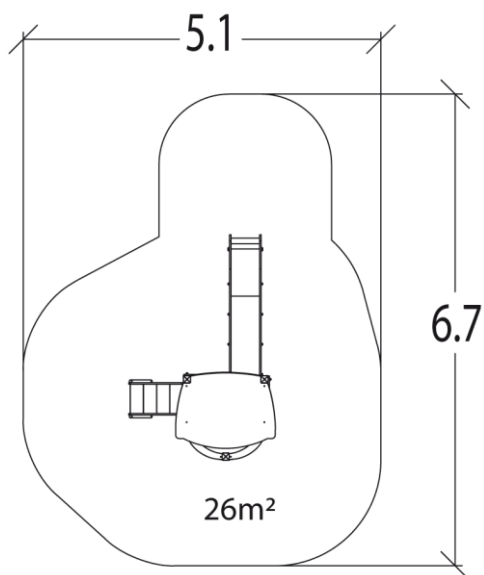

INTEGRACYJNOŚĆ:

niepełnosprawność motoryczna ☐

niepełnosprawność sensoryczna ☐

niepełnosprawność intelektualna ☐

Produkt do zabawy został projektowany zgodnie z normami europejskimi EN 1176:2008 (PN-EN 1176:2009).

Gwarancja: 25 lat na wszystkie ścianki, słupy stalowe oraz rury ze stali nierdzewnej
10 lat na twardy plastik, elementy metalowe, podłogi ze sklejki i drewniane słupy
5 lat na sprężyny, siatki, elementy plastikowe formowane rotacyjnie i łączniki metalowe
2 lata na elementy ruchome

Dystrybutor w Polsce: educarium spółka z o.o. • ul. Grunwaldzka 207 • 85-451 Bydgoszcz
telefon 52 – 324 78 40 • educarium.pl • educarium-placezabaw.pl • bezpiecznanawierzchnia.pl