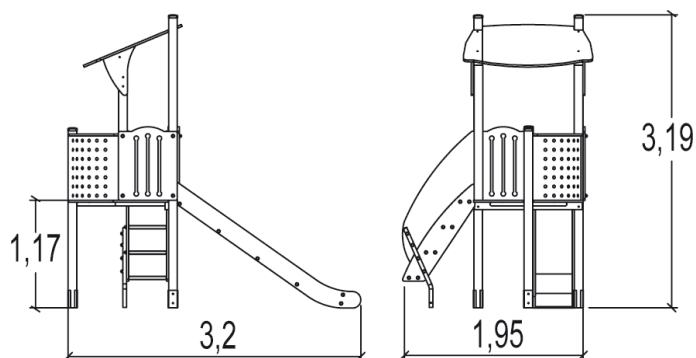

INTEGRACYJNOŚĆ:

niepełnosprawność motoryczna ☐

niepełnosprawność sensoryczna ☐

niepełnosprawność intelektualna ☐

Produkt do zabawy został projektowany zgodnie z normami europejskimi EN 1176:2008 (PN-EN 1176:2009).

Gwarancja: 25 lat na wszystkie ścianki, słupy stalowe oraz rury ze stali nierdzewnej
10 lat na twardy plastik, elementy metalowe, podłogi ze sklejki i drewniane słupy
5 lat na sprężyny, siatki, elementy plastikowe formowane rotacyjnie i łączniki metalowe
2 lata na elementy ruchome

Dystrybutor w Polsce: educarium spółka z o.o. • ul. Grunwaldzka 207 • 85-451 Bydgoszcz
telefon 52 – 324 78 40 • educarium.pl • educarium-placezabaw.pl • bezpiecznanawierzchnia.pl