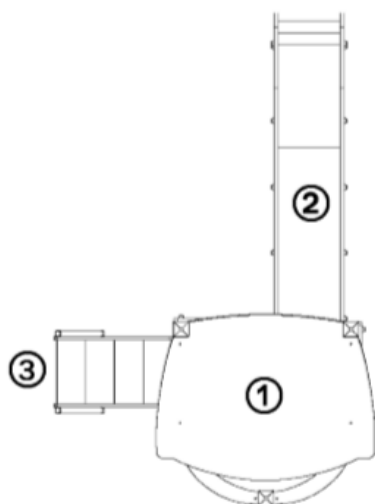

1. Platforma z pokryciem – 4 słupy HT: 1,17m
2. Zjazd
3. Schodki