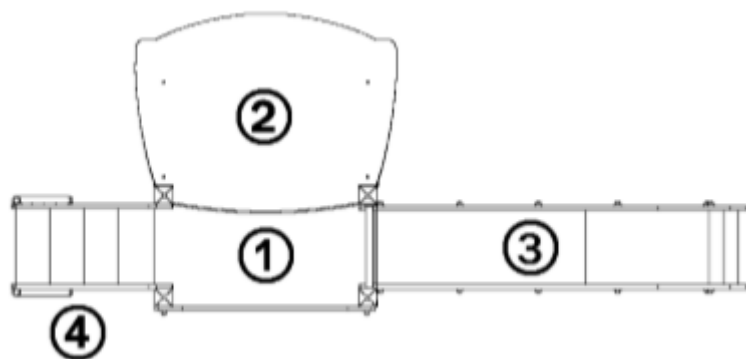

1. Platforma
2. Otwarty domek
3. Zjazd
4. Schodki