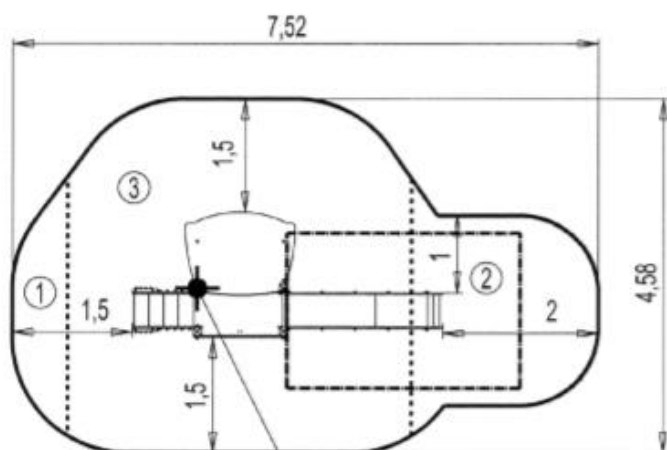

		
1	0,60m	2m ²
2	1,00m	6m ²
3	1,17m	19,5m ²

 Point de Référence
 Setting Out Point
 Punto de referencia
 Bezugspunkt

Produkt do zabawy został projektowany zgodnie z normami europejskimi EN 1176:2008 (PN-EN 1176:2009).