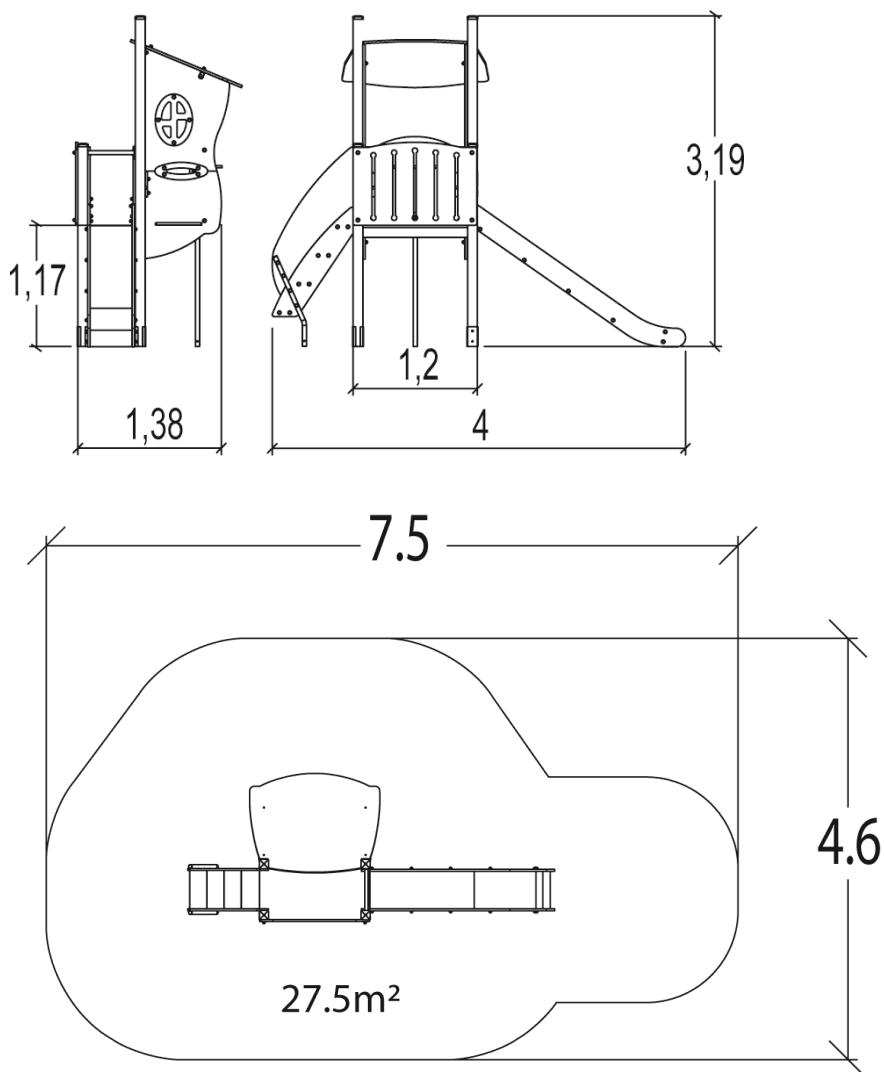

INTEGRACYJNOŚĆ:

niepełnosprawność motoryczna ☐

niepełnosprawność sensoryczna ☐

niepełnosprawność intelektualna ☐

Produkt do zabawy został projektowany zgodnie z normami europejskimi EN 1176:2008 (PN-EN 1176:2009).

Gwarancja: 25 lat na wszystkie ścianki, słupy stalowe oraz rury ze stali nierdzewnej
10 lat na twarde plastik, elementy metalowe, podłogi ze sklejki i drewniane słupy
5 lat na sprężyny, siatki, elementy plastikowe formowane rotacyjnie i łączniki metalowe
2 lata na elementy ruchome

Dystrybutor w Polsce: educarium spółka z o.o. • ul. Grunwaldzka 207 • 85-451 Bydgoszcz
telefon 52 – 324 78 40 • educarium.pl • educarium-placezabaw.pl • bezpiecznanawierzchnia.pl