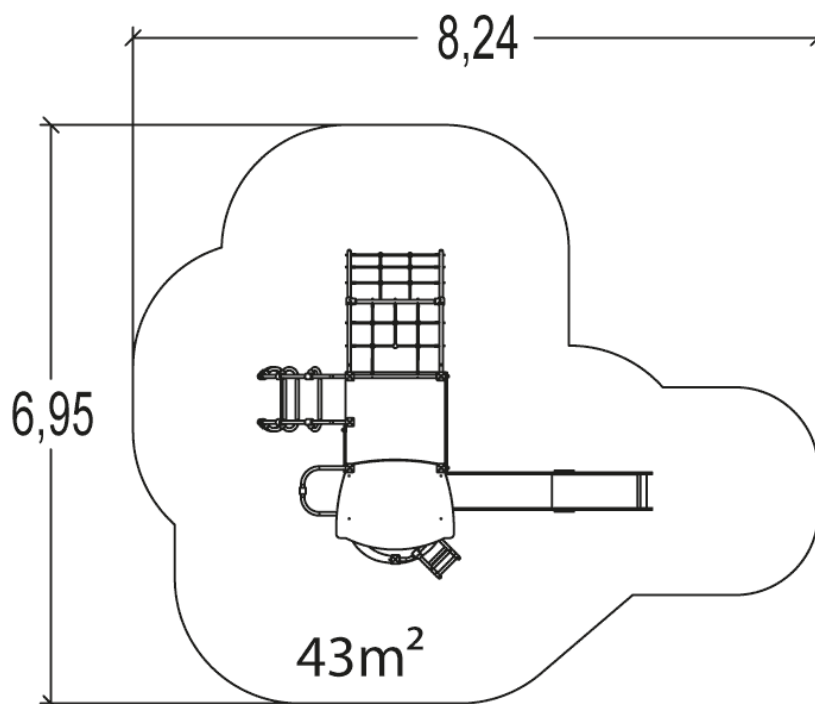

Produkt do zabawy został projektowany zgodnie z normami europejskimi EN 1176:2008 (PN-EN 1176:2009).

Gwarancja: 25 lat na wszystkie ścianki, słupy stalowe oraz rury ze stali nierdzewnej
10 lat na twarde plastik, elementy metalowe, podłogi ze sklejki i drewniane słupy
5 lat na sprężyny, siatki, elementy plastikowe formowane rotacyjnie i łączniki metalowe
2 lata na elementy ruchome

Dystrybutor w Polsce: educarium spółka z o.o. • ul. Grunwaldzka 207 • 85-451 Bydgoszcz
telefon 52 – 324 78 40 • educarium.pl • educarium-placezabaw.pl • bezpiecznanawierzchnia.pl