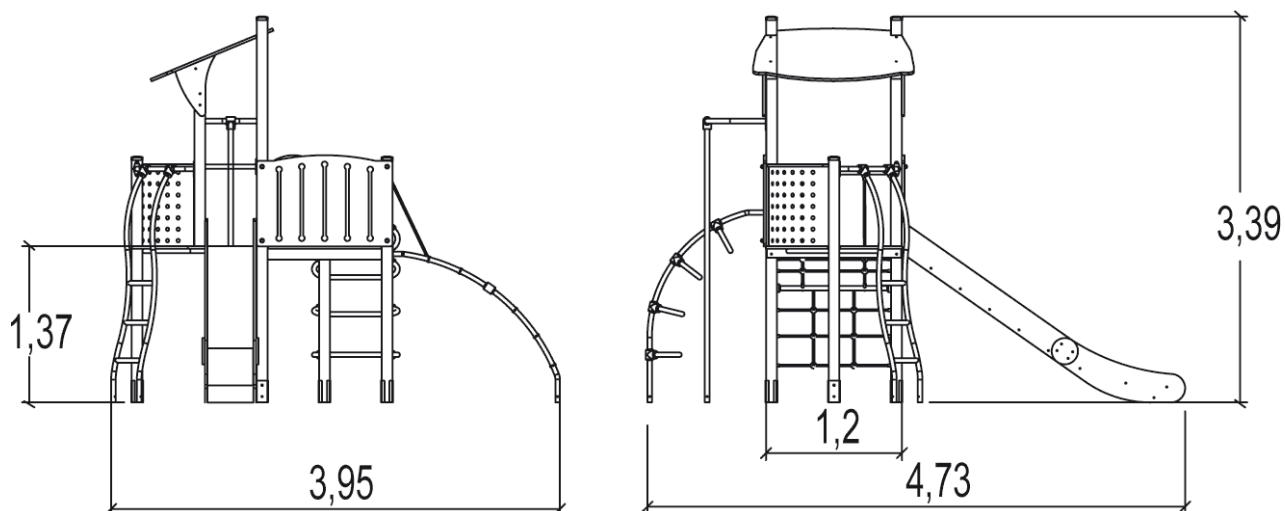

Produkt do zabawy został projektowany zgodnie z normami europejskimi EN 1176:2008 (PN-EN 1176:2009).

Gwarancja: 25 lat na wszystkie ścianki, słupy stalowe oraz rury ze stali nierdzewnej
10 lat na twarde plastik, elementy metalowe, podłogi ze sklejki i drewniane słupy
5 lat na sprężyny, siatki, elementy plastikowe formowane rotacyjnie i łączniki metalowe
2 lata na elementy ruchome

Dystrybutor w Polsce: educarium spółka z o.o. • ul. Grunwaldzka 207 • 85-451 Bydgoszcz
telefon 52 – 324 78 40 • educarium.pl • educarium-placezabaw.pl • bezpiecznanawierzchnia.pl