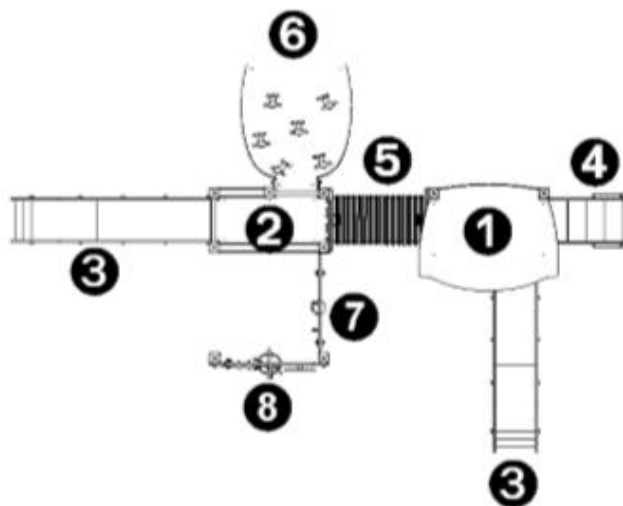

1. Platforma z pokryciem – 4 słupy HT: 1,17m
2. Platforma – 5 słupów 1,2x0,65m
3. Zjazd
4. Schodki
5. Tunel G 1m
6. Skos
7. Labirynt
8. Panel zabawowy