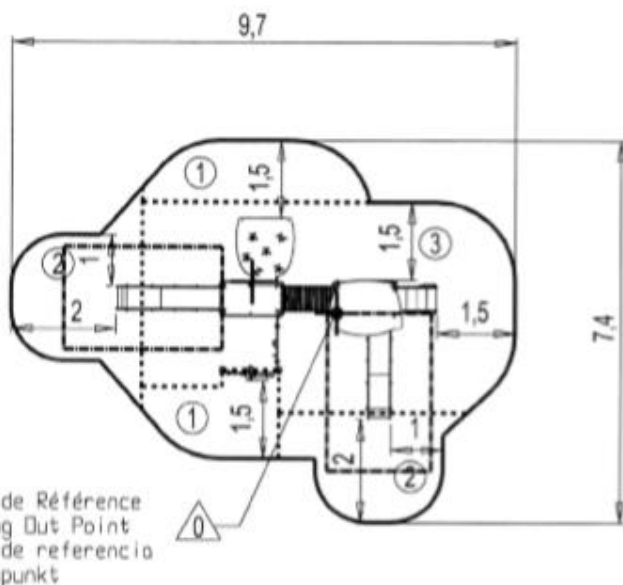

1	<0,6m	8m²
2	1m	12m²
3	1,17m	27m²

Produkt do zabawy został projektowany zgodnie z normami europejskimi EN 1176:2008 (PN-EN 1176:2009).

1. **Gwarancja:** 25 lat na wszystkie ścianki, słupy stalowe oraz rury ze stali nierdzewnej
   10 lat na twarde plastik, elementy metalowe, podłogi ze sklejki i drewniane słupy
   5 lat na sprężyny, siatki, elementy plastikowe formowane rotacyjnie i łączniki metalowe
   2 lata na elementy ruchome

Dystrybutor w Polsce: educarium spółka z o.o. • ul. Grunwaldzka 207 • 85-451 Bydgoszcz
telefon 52 – 324 78 40 • educarium.pl • educarium-placezabaw.pl • bezpiecznanawierzchnia.pl