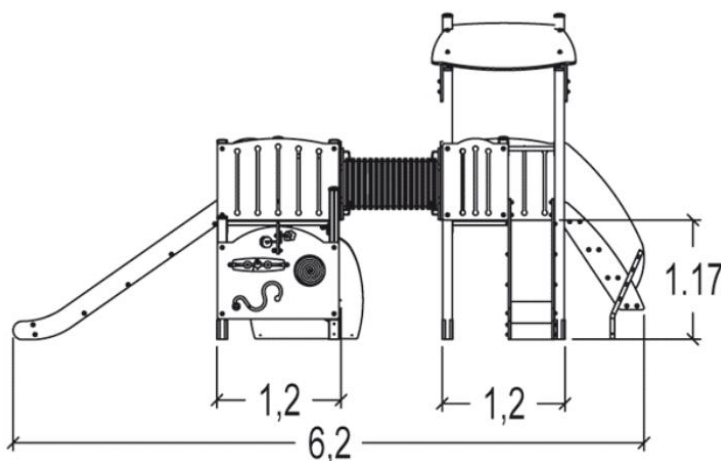

INTEGRACYJNOŚĆ:

niepełnosprawność motoryczna ☐

niepełnosprawność sensoryczna ☐

niepełnosprawność intelektualna ☐

Produkt do zabawy został projektowany zgodnie z normami europejskimi EN 1176:2008 (PN-EN 1176:2009).

Gwarancja: 25 lat na wszystkie ścianki, słupy stalowe oraz rury ze stali nierdzewnej
10 lat na twarde plastik, elementy metalowe, podłogi ze sklejki i drewniane słupy
5 lat na sprężyny, siatki, elementy plastikowe formowane rotacyjnie i łączniki metalowe
2 lata na elementy ruchome

Dystrybutor w Polsce: educarium spółka z o.o. • ul. Grunwaldzka 207 • 85-451 Bydgoszcz
telefon 52 – 324 78 40 • educarium.pl • educarium-placezabaw.pl • bezpiecznanawierzchnia.pl