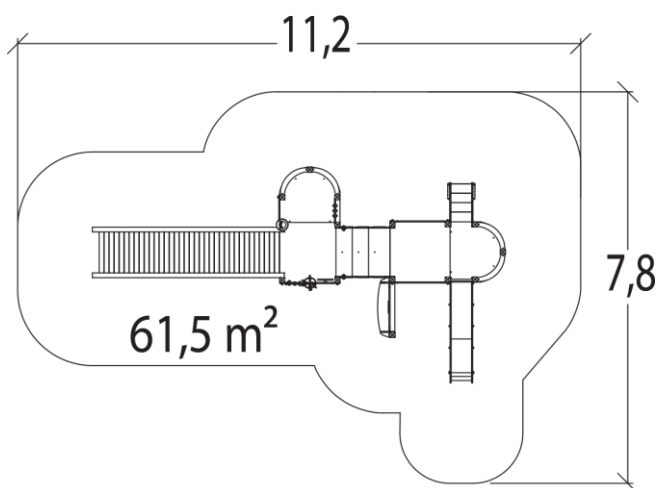

INTEGRACYJNOŚĆ:

niepełnosprawność motoryczna ☐

niepełnosprawność sensoryczna ☐

niepełnosprawność intelektualna ☐

Produkt do zabawy został projektowany zgodnie z normami europejskimi EN 1176:2008 (PN-EN 1176:2009).

Gwarancja: 25 lat na wszystkie ścianki, słupy stalowe oraz rury ze stali nierdzewnej
10 lat na twarde plastik, elementy metalowe, podłogi ze sklejki i drewniane słupy
5 lat na sprężyny, siatki, elementy plastikowe formowane rotacyjnie i łączniki metalowe
2 lata na elementy ruchome

Dystrybutor w Polsce: educarium spółka z o.o. • ul. Grunwaldzka 207 • 85-451 Bydgoszcz
telefon 52 – 324 78 40 • educarium.pl • educarium-plac zabaw.pl • bezpiecznanawierzchnia.pl