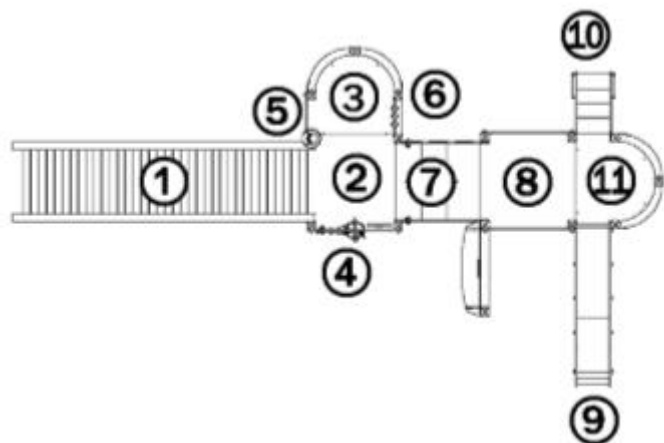

Dystrybutor w Polsce: educarium spółka z o.o. • ul. Grunwaldzka 207 • 85-451 Bydgoszcz
 telefon 52 – 324 78 40 • educarium.pl • educarium-plac zabaw.pl • bezpiecznanawierzchnia.pl

1. Rampa HT: 0,6m L: 0,38m
2. Platforma – 4 słupki – 1,2 x 1,2m
3. Platforma
4. Panel zabawowy
5. Sowa
6. Liczydło
7. Schodki pomiędzy platformami 0,6m L: 1m
8. Platforma – 4 słupki – 1,2 x 1,2m
9. Zjazd
10. Schodki
11. Licznik