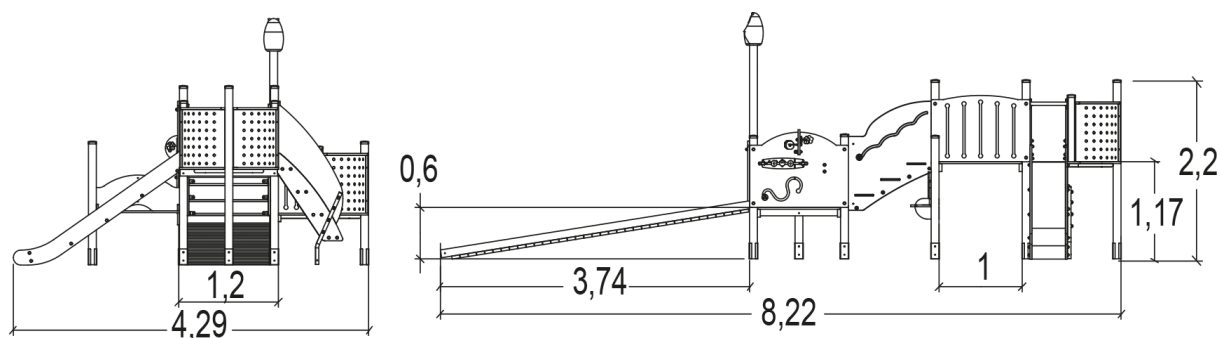

INTEGRACYJNOŚĆ:

niepełnosprawność motoryczna ☐

niepełnosprawność sensoryczna ☐

niepełnosprawność intelektualna ☐

Produkt do zabawy został projektowany zgodnie z normami europejskimi EN 1176:2008 (PN-EN 1176:2009).

Gwarancja: 25 lat na wszystkie ścianki, słupy stalowe oraz rury ze stali nierdzewnej
10 lat na twarde plastik, elementy metalowe, podłogi ze sklejki i drewniane słupy
5 lat na sprężyny, siatki, elementy plastikowe formowane rotacyjnie i łączniki metalowe
2 lata na elementy ruchome

Dystrybutor w Polsce: educarium spółka z o.o. • ul. Grunwaldzka 207 • 85-451 Bydgoszcz
telefon 52 – 324 78 40 • educarium.pl • educarium-plac zabaw.pl • bezpiecznanawierzchnia.pl