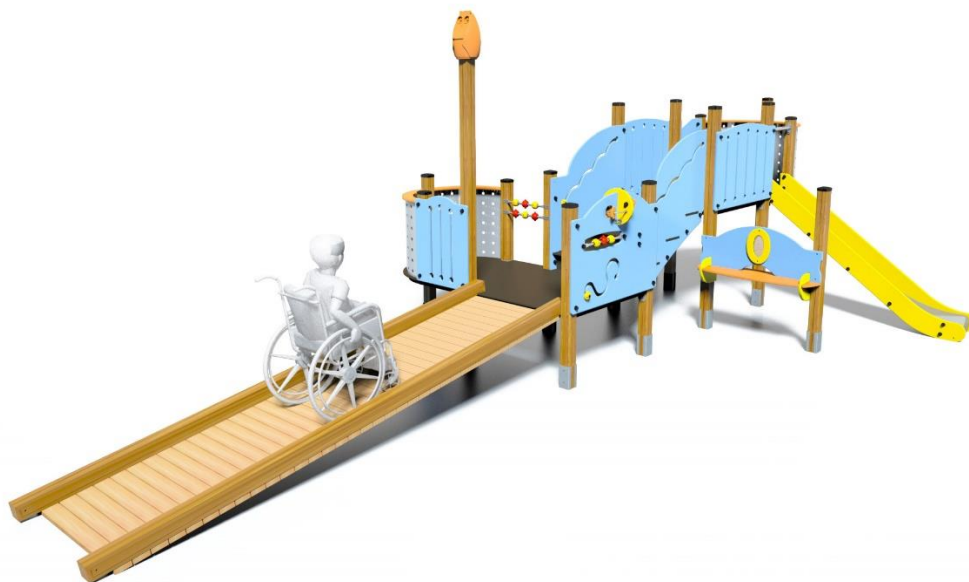

J3350 Vivarea

30 użytkowników

HIC=1,17m

Od 2 do 10 lat

1=8,22m 2=4,12m
3=2,65m

7,79m x 11,22m

Funkcje zabawowe: 13

zabawa w role

10 lat

Platformy wykonane z 12,5mm płyty HPL o teksturowanej powierzchni antypoślizgowej.

10 lat

Trwałe rurki ze stali nierdzewnej o średnicy 40mm gwarantujące niezawodność urządzenia.

25 lat

Formowane wtryskowo mocowania poliamidowe, odporne na promieniowanie UV, nietoksyczne i ognioodporne. Grubość poliamidu zapewnia wytrzymałość na wstrząsy i akty wandalizmu.

5 lat

Powierzchnia zjeżdżalni wykonana z 2mm stali nierdzewnej, kształtowanej, giętej i walcowanej z jednego kawałka.

10 lat

Ocynkowane liny stalowe pokryte poliestrem o średnicy 16mm.

5 lat

Złączki i nasadki wykonane z odlewanej poliamidu, nietoksyczne i odporne na temperaturę, wstrząsy oraz promienie UV.