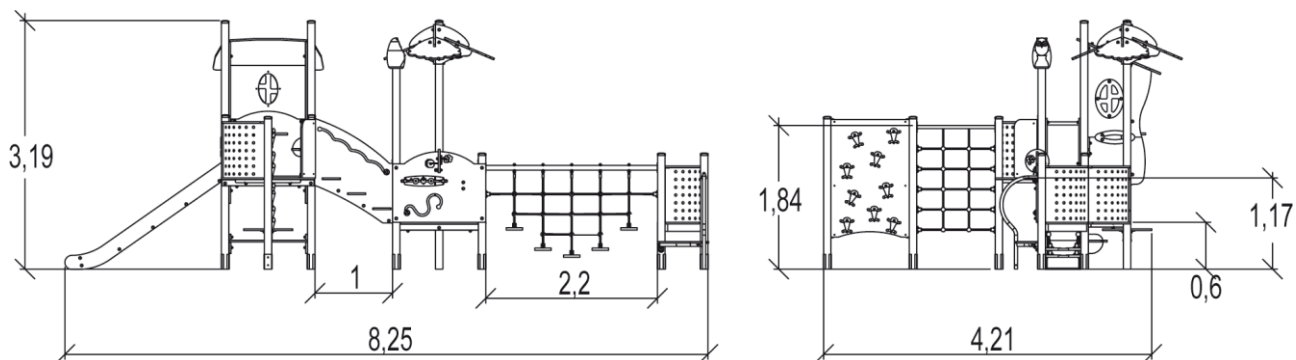

INTEGRACYJNOŚĆ:

niepełnosprawność motoryczna

niepełnosprawność sensoryczna

niepełnosprawność intelektualna

Produkt do zabawy został projektowany zgodnie z normami europejskimi EN 1176:2008 (PN-EN 1176:2009).

Gwarancja: 25 lat na wszystkie ścianki, słupy stalowe oraz rury ze stali nierdzewnej

10 lat na twarde plastik, elementy metalowe, podłogi ze sklejki i drewniane słupy

5 lat na sprężyny, siatki, elementy plastikowe formowane rotacyjnie i łączniki metalowe

2 lata na elementy ruchome

Dystrybutor w Polsce: educarium spółka z o.o. • ul. Grunwaldzka 207 • 85-451 Bydgoszcz
telefon 52 – 324 78 40 • educarium.pl • educarium-placezabaw.pl • bezpiecznanawierzchnia.pl