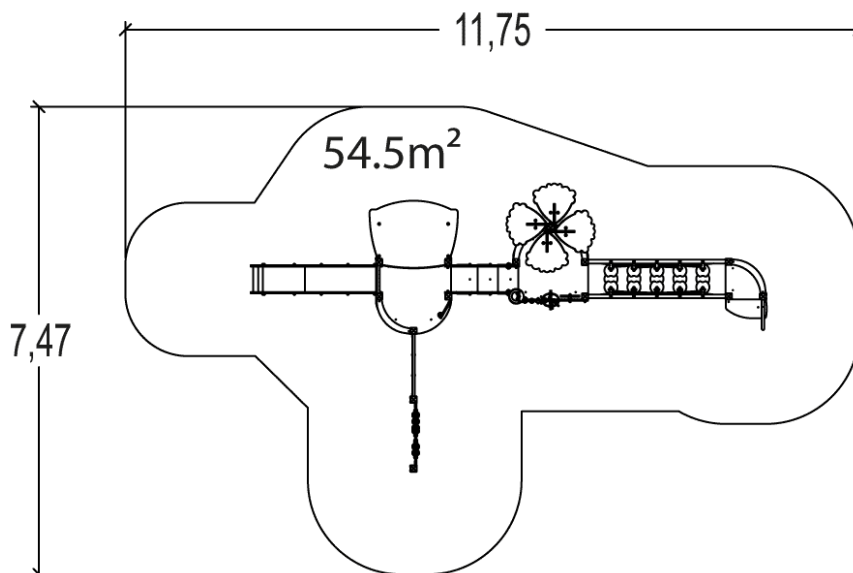

INTEGRACYJNOŚĆ:

niepełnosprawność motoryczna

niepełnosprawność sensoryczna

niepełnosprawność intelektualna

Produkt do zabawy został projektowany zgodnie z normami europejskimi EN 1176:2008 (PN-EN 1176:2009).

Gwarancja: 25 lat na wszystkie ścianki, słupy stalowe oraz rury ze stali nierdzewnej

10 lat na twarde plastik, elementy metalowe, podłogi ze sklejki i drewniane słupy

5 lat na sprężyny, siatki, elementy plastikowe formowane rotacyjnie i łączniki metalowe

2 lata na elementy ruchome

Dystrybutor w Polsce: educarium spółka z o.o. • ul. Grunwaldzka 207 • 85-451 Bydgoszcz
telefon 52 – 324 78 40 • educarium.pl • educarium-placezabaw.pl • bezpiecznanawierzchnia.pl