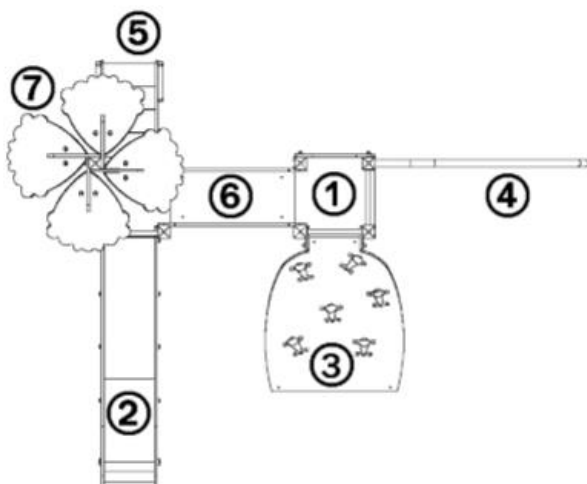

1. Platforma – 4 słupy 0,65x0,65m
2. Zjazd
3. Skos
4. Siatka boczna h: 2,6m
5. Schodki
6. Mostek L: 1,2x0,45m
7. Drzewko palmowe