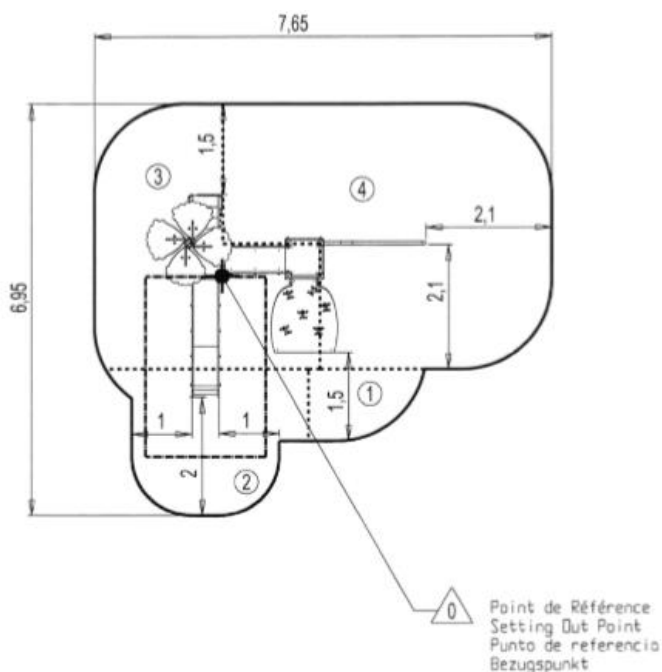

1	0,6m	2m <sup>2</sup>
2	1m	6,5m <sup>2</sup>
3	1,17m	12,5m <sup>2</sup>
4	2,4m	20m <sup>2</sup>

Produkt do zabawy został projektowany zgodnie z normami europejskimi EN 1176:2008 (PN-EN 1176:2009).

**Gwarancja:** **25 lat** na wszystkie ścianki, słupy stalowe oraz rury ze stali nierdzewnej  
**10 lat** na twarde plastik, elementy metalowe, podłogi ze sklejki i drewniane słupy  
**5 lat** na sprężyny, siatki, elementy plastikowe formowane rotacyjnie i łączniki metalowe  
**2 lata** na elementy ruchome