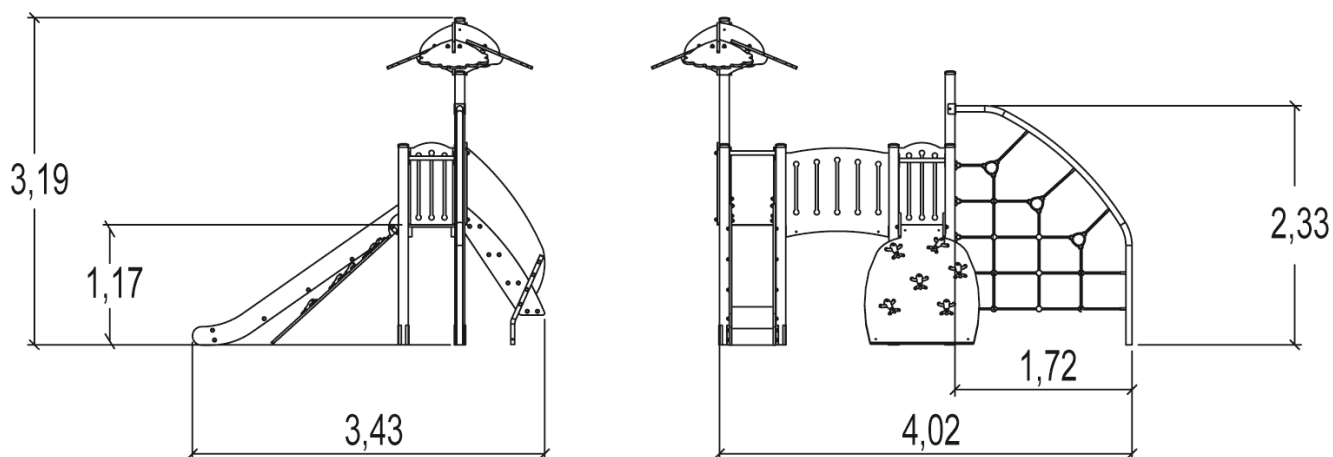

Produkt do zabawy został projektowany zgodnie z normami europejskimi EN 1176:2008 (PN-EN 1176:2009).

Gwarancja: 25 lat na wszystkie ścianki, słupy stalowe oraz rury ze stali nierdzewnej
10 lat na twarde plastik, elementy metalowe, podłogi ze sklejki i drewniane słupy
5 lat na sprężyny, siatki, elementy plastikowe formowane rotacyjnie i łączniki metalowe
2 lata na elementy ruchome

Dystrybutor w Polsce: educarium spółka z o.o. • ul. Grunwaldzka 207 • 85-451 Bydgoszcz
telefon 52 – 324 78 40 • educarium.pl • educarium-placezabaw.pl • bezpiecznanawierzchnia.pl