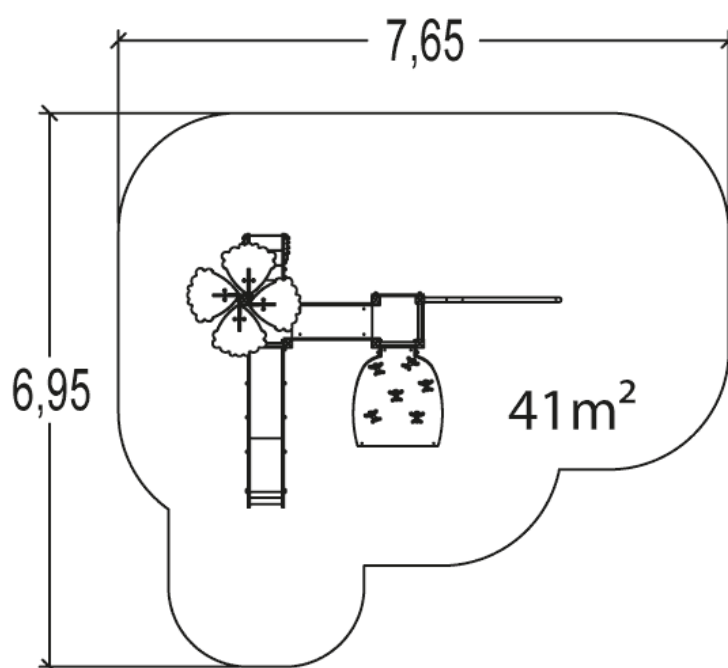

Produkt do zabawy został projektowany zgodnie z normami europejskimi EN 1176:2008 (PN-EN 1176:2009).

Gwarancja: 25 lat na wszystkie ścianki, słupy stalowe oraz rury ze stali nierdzewnej
10 lat na twarde plastik, elementy metalowe, podłogi ze sklejki i drewniane słupy
5 lat na sprężyny, siatki, elementy plastikowe formowane rotacyjnie i łączniki metalowe
2 lata na elementy ruchome

Dystrybutor w Polsce: educarium spółka z o.o. • ul. Grunwaldzka 207 • 85-451 Bydgoszcz
telefon 52 – 324 78 40 • educarium.pl • educarium-placezabaw.pl • bezpiecznanawierzchnia.pl