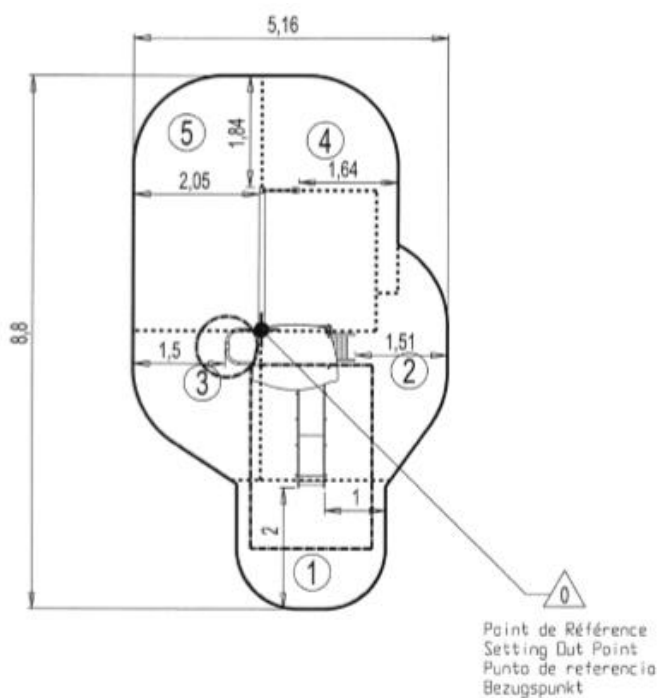

1	1m	5m²
2	1,17m	8m²
3	1,3m	4,5m²
4	1,7m	4,5m²
5	2m	13m²

Produkt do zabawy został projektowany zgodnie z normami europejskimi EN 1176:2008 (PN-EN 1176:2009).

Gwarancja: 25 lat na wszystkie ścianki, słupy stalowe oraz rury ze stali nierdzewnej
10 lat na twardy plastik, elementy metalowe, podłogi ze sklejki i drewniane słupy
5 lat na sprężyny, siatki, elementy plastikowe formowane rotacyjnie i łączniki metalowe
2 lata na elementy ruchome

Dystrybutor w Polsce: educarium spółka z o.o. • ul. Grunwaldzka 207 • 85-451 Bydgoszcz
telefon 52 – 324 78 40 • educarium.pl • educarium-placezabaw.pl • bezpiecznanawierzchnia.pl