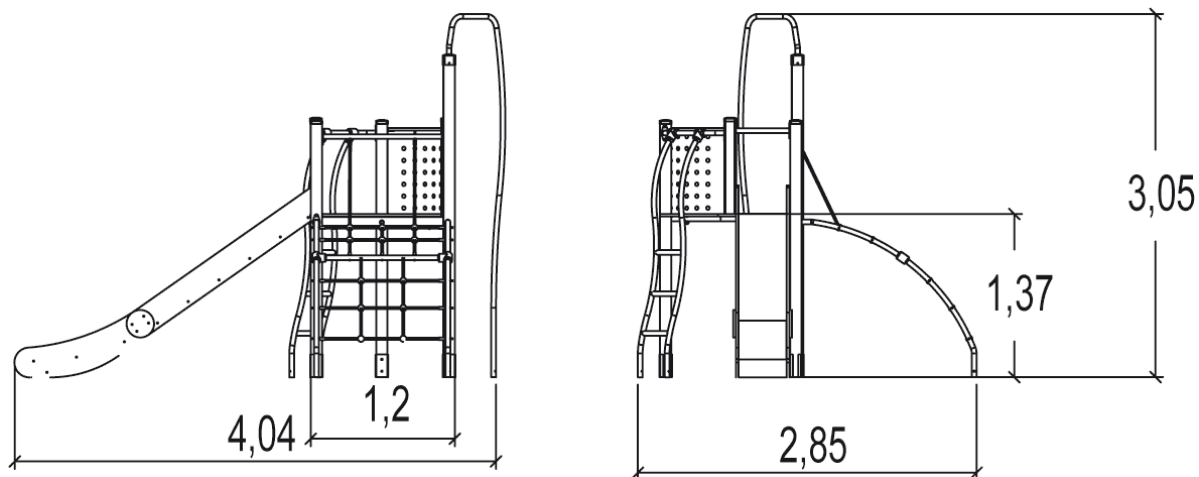

Produkt do zabawy został projektowany zgodnie z normami europejskimi EN 1176:2008 (PN-EN 1176:2009).

Gwarancja: 25 lat na wszystkie ścianki, słupy stalowe oraz rury ze stali nierdzewnej
10 lat na twardy plastik, elementy metalowe, podłogi ze sklejki i drewniane słupy
5 lat na sprężyny, siatki, elementy plastikowe formowane rotacyjnie i łączniki metalowe
2 lata na elementy ruchome

Dystrybutor w Polsce: educarium spółka z o.o. • ul. Grunwaldzka 207 • 85-451 Bydgoszcz
telefon 52 – 324 78 40 • educarium.pl • educarium-placezabaw.pl • bezpiecznanawierzchnia.pl