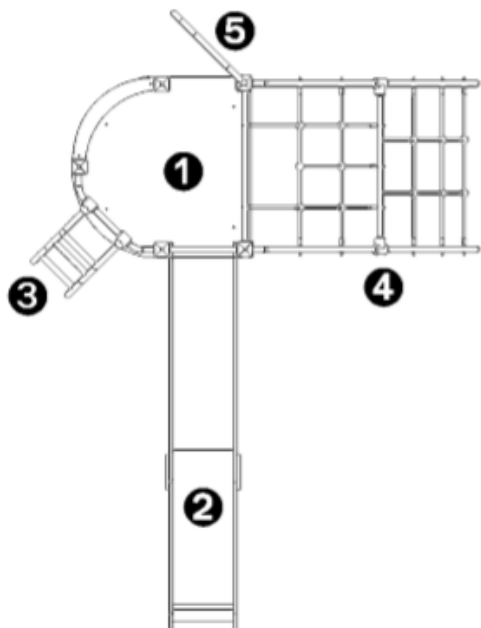

1. Platforma z pokryciem – 4 słupy HT: 1,17m
2. Zjazd HT: 1,37m
3. Drabinka profilowana HT: 1,37m 0,45m
4. Siatka trapezowa HT: 1,37m L: 1,2m
5. Słupek strażacki

1	0,6m	6m²
2	1m	7m²
3	1,37m	13m²
4	2m	10m²

Produkt do zabawy został projektowany zgodnie z normami europejskimi EN 1176:2008 (PN-EN 1176:2009).

Gwarancja: 25 lat na wszystkie ścianki, słupy stalowe oraz rury ze stali nierdzewnej
10 lat na twarde plastik, elementy metalowe, podłogi ze sklejki i drewniane słupy
5 lat na sprężyny, siatki, elementy plastikowe formowane rotacyjnie i łączniki metalowe
2 lata na elementy ruchome

Dystrybutor w Polsce: educarium spółka z o.o. • ul. Grunwaldzka 207 • 85-451 Bydgoszcz
telefon 52 – 324 78 40 • educarium.pl • educarium-placezabaw.pl • bezpiecznanawierzchnia.pl