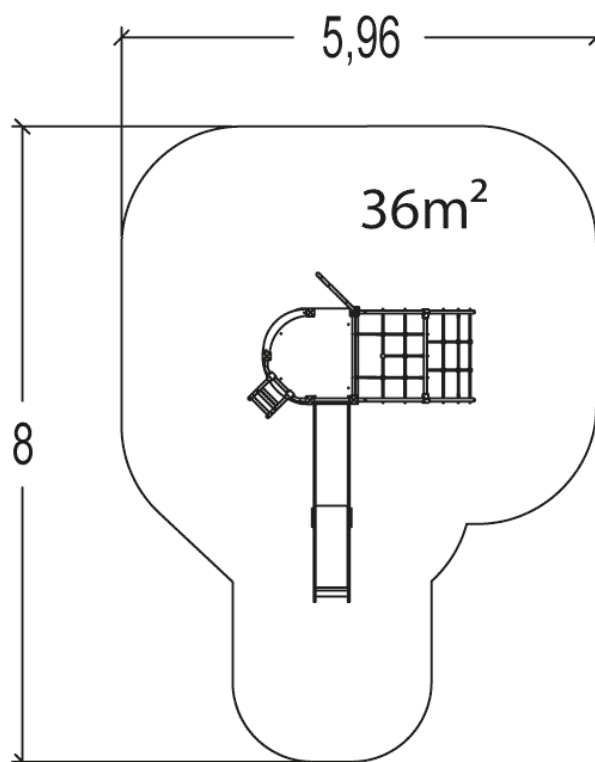

Produkt do zabawy został projektowany zgodnie z normami europejskimi EN 1176:2008 (PN-EN 1176:2009).

Gwarancja: 25 lat na wszystkie ścianki, słupy stalowe oraz rury ze stali nierdzewnej
10 lat na twardy plastik, elementy metalowe, podłogi ze sklejki i drewniane słupy
5 lat na sprężyny, siatki, elementy plastikowe formowane rotacyjnie i łączniki metalowe
2 lata na elementy ruchome

Dystrybutor w Polsce: educarium spółka z o.o. • ul. Grunwaldzka 207 • 85-451 Bydgoszcz
telefon 52 – 324 78 40 • educarium.pl • educarium-placezabaw.pl • bezpiecznanawierzchnia.pl