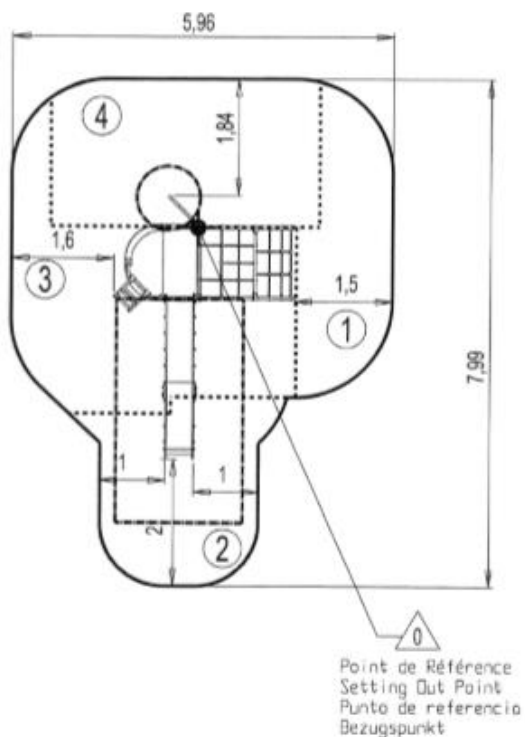

1. Platforma z pokryciem – 4 słupy HT: 1,17m
2. Zjazd HT: 1,37m
3. Drabinka profilowana HT: 1,37m 0,45m
4. Siatka trapezowa HT: 1,37m L: 1,2m
5. Słupek strażacki

1	0,6m	6m²
2	1m	7m²
3	1,37m	13m²
4	2m	10m²

Produkt do zabawy został projektowany zgodnie z normami europejskimi EN 1176:2008 (PN-EN 1176:2009).

Gwarancja: 25 lat na wszystkie ścianki, słupy stalowe oraz rury ze stali nierdzewnej
10 lat na twarde plastik, elementy metalowe, podłogi ze sklejki i drewniane słupy
5 lat na sprężyny, siatki, elementy plastikowe formowane rotacyjnie i łączniki metalowe
2 lata na elementy ruchome

Dystrybutor w Polsce: educarium spółka z o.o. • ul. Grunwaldzka 207 • 85-451 Bydgoszcz
telefon 52 – 324 78 40 • educarium.pl • educarium-placezabaw.pl • bezpiecznanawierzchnia.pl