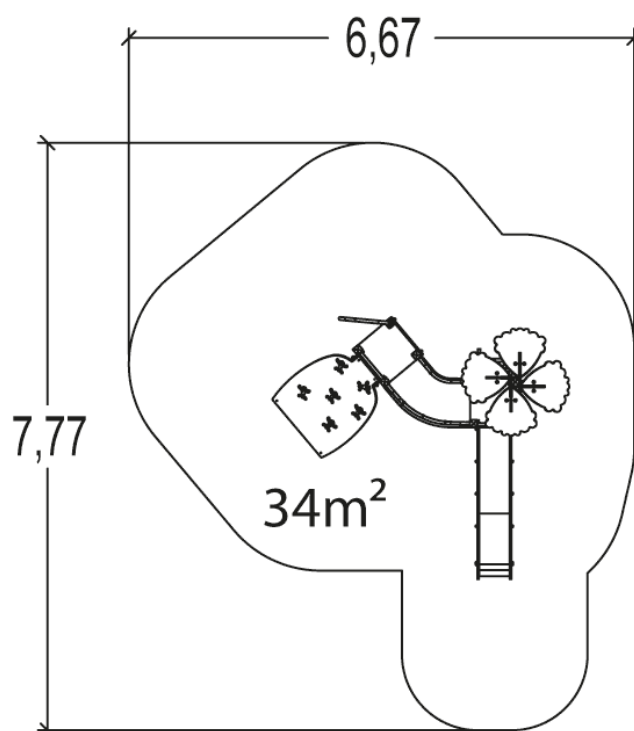

Produkt do zabawy został projektowany zgodnie z normami europejskimi EN 1176:2008 (PN-EN 1176:2009).

Gwarancja: 25 lat na wszystkie ścianki, słupy stalowe oraz rury ze stali nierdzewnej
10 lat na twardy plastik, elementy metalowe, podłogi ze sklejki i drewniane słupy
5 lat na sprężyny, siatki, elementy plastikowe formowane rotacyjnie i łączniki metalowe
2 lata na elementy ruchome

Dystrybutor w Polsce: educarium spółka z o.o. • ul. Grunwaldzka 207 • 85-451 Bydgoszcz
telefon 52 – 324 78 40 • educarium.pl • educarium-plac zabaw.pl • bezpiecznanawierzchnia.pl