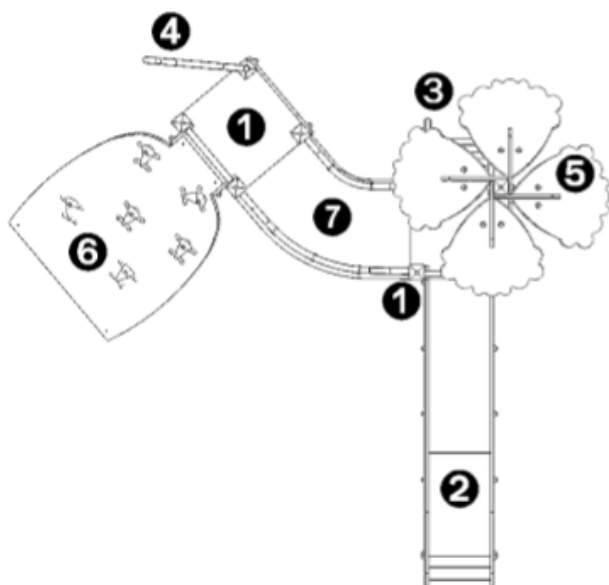

1. Platforma – 4 słupy 0,65x0,65m
2. Zjazd
3. Drabinka HT: 1,17m
4. Słupek strażacki
5. Drzewko palmowe
6. Skos
7. Skrzywiony mostek