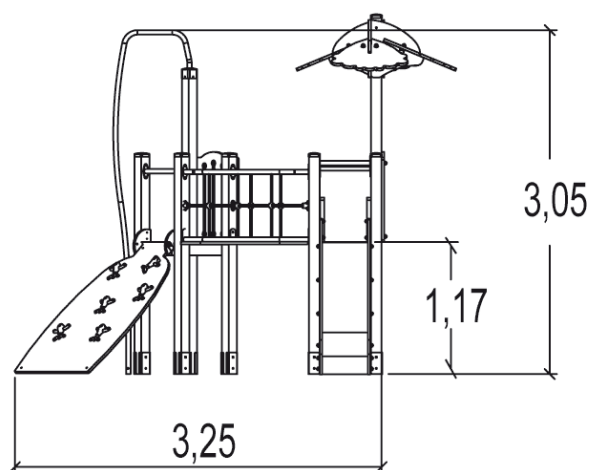

Produkt do zabawy został projektowany zgodnie z normami europejskimi EN 1176:2008 (PN-EN 1176:2009).

Gwarancja: 25 lat na wszystkie ścianki, słupy stalowe oraz rury ze stali nierdzewnej
10 lat na twardy plastik, elementy metalowe, podłogi ze sklejki i drewniane słupy
5 lat na sprężyny, siatki, elementy plastikowe formowane rotacyjnie i łączniki metalowe
2 lata na elementy ruchome

Dystrybutor w Polsce: educarium spółka z o.o. • ul. Grunwaldzka 207 • 85-451 Bydgoszcz
telefon 52 – 324 78 40 • educarium.pl • educarium-plac zabaw.pl • bezpiecznanawierzchnia.pl