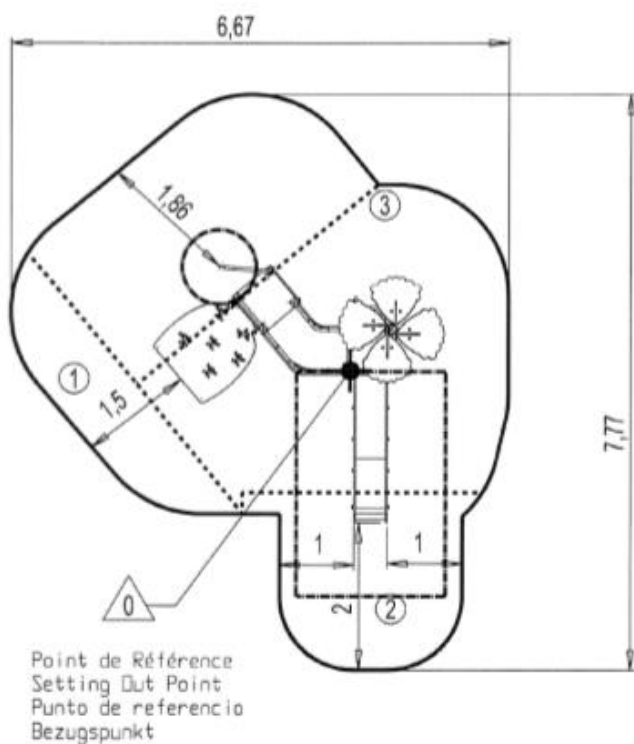

1	0,6m	4m²
2	1m	5,5m²
3	1,17m	15m²
4	2m	9,5m²

Produkt do zabawy został projektowany zgodnie z normami europejskimi EN 1176:2008 (PN-EN 1176:2009).

Gwarancja: 25 lat na wszystkie ścianki, słupy stalowe oraz rury ze stali nierdzewnej
10 lat na twarde plastik, elementy metalowe, podłogi ze sklejki i drewniane słupy
5 lat na sprężyny, siatki, elementy plastikowe formowane rotacyjnie i łączniki metalowe
2 lata na elementy ruchome

Dystrybutor w Polsce: educarium spółka z o.o. • ul. Grunwaldzka 207 • 85-451 Bydgoszcz
telefon 52 – 324 78 40 • educarium.pl • educarium-placezabaw.pl • bezpiecznanawierzchnia.pl