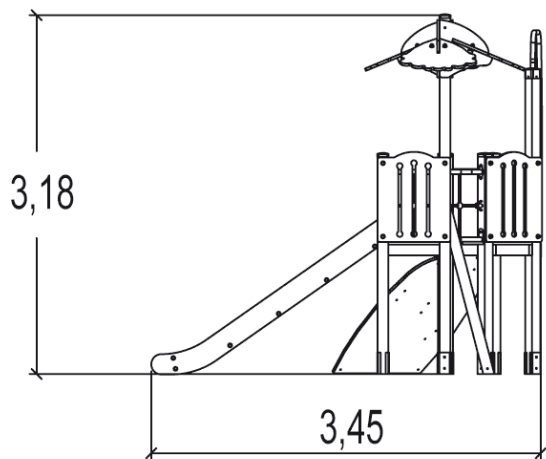

Produkt do zabawy został projektowany zgodnie z normami europejskimi EN 1176:2008 (PN-EN 1176:2009).

Gwarancja: 25 lat na wszystkie ścianki, słupy stalowe oraz rury ze stali nierdzewnej
10 lat na twardy plastik, elementy metalowe, podłogi ze sklejki i drewniane słupy
5 lat na sprężyny, siatki, elementy plastikowe formowane rotacyjnie i łączniki metalowe
2 lata na elementy ruchome

Dystrybutor w Polsce: educarium spółka z o.o. • ul. Grunwaldzka 207 • 85-451 Bydgoszcz
telefon 52 – 324 78 40 • educarium.pl • educarium-plac zabaw.pl • bezpiecznanawierzchnia.pl