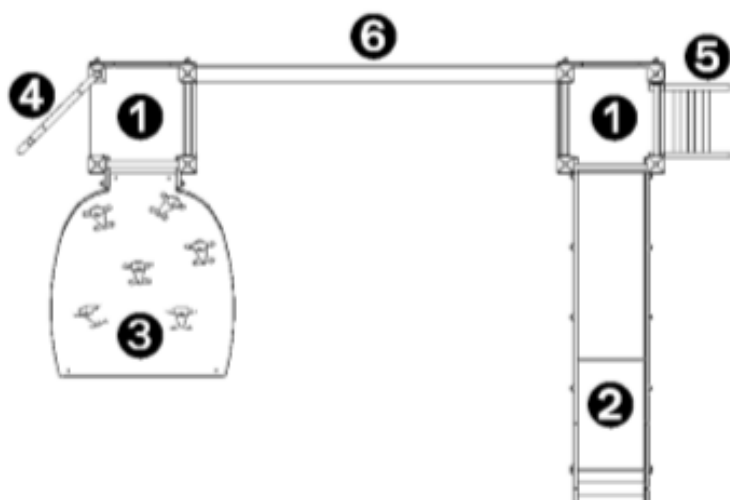

1. Platforma – 4 słupy 0,65x0,65m
2. Zjazd
3. Skos
4. Słupek strażacki
5. Drabinka HT: 1,17m
6. Siatka HT: 2,4m