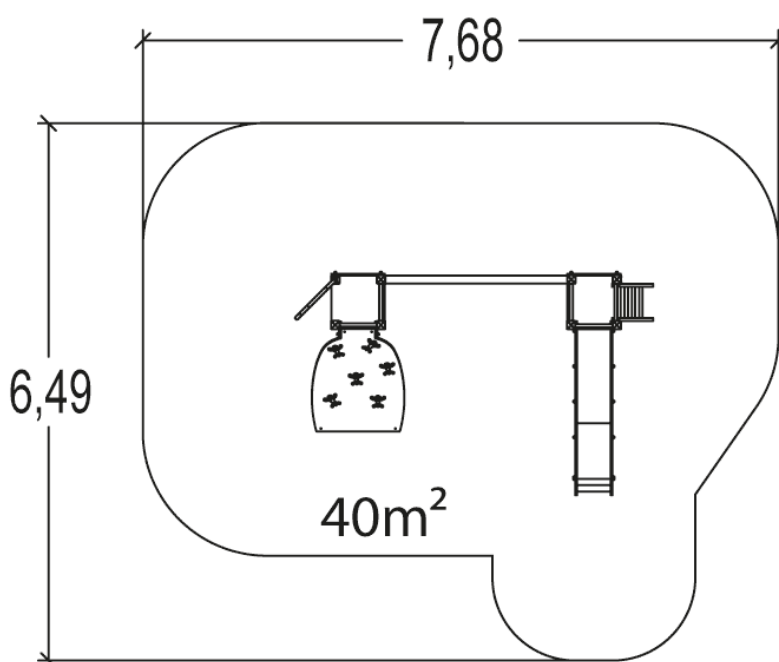

Produkt do zabawy został projektowany zgodnie z normami europejskimi EN 1176:2008 (PN-EN 1176:2009).

Gwarancja: 25 lat na wszystkie ścianki, słupy stalowe oraz rury ze stali nierdzewnej
10 lat na twarde plastik, elementy metalowe, podłogi ze sklejki i drewniane słupy
5 lat na sprężyny, siatki, elementy plastikowe formowane rotacyjnie i łączniki metalowe
2 lata na elementy ruchome

Dystrybutor w Polsce: educarium spółka z o.o. • ul. Grunwaldzka 207 • 85-451 Bydgoszcz
telefon 52 – 324 78 40 • educarium.pl • educarium-placezabaw.pl • bezpiecznanawierzchnia.pl