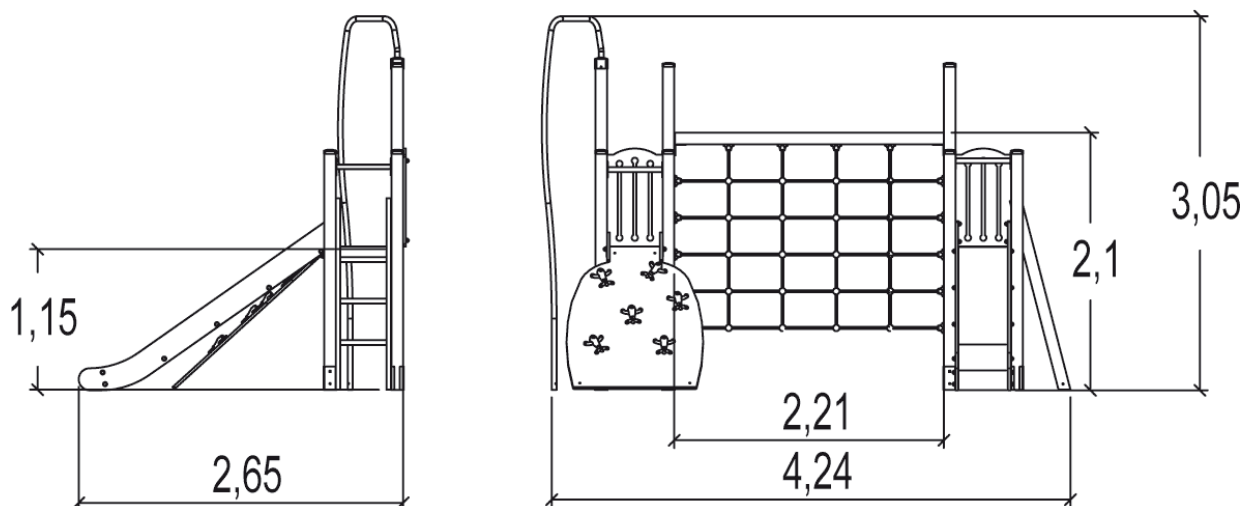

Produkt do zabawy został projektowany zgodnie z normami europejskimi EN 1176:2008 (PN-EN 1176:2009).

Gwarancja: 25 lat na wszystkie ścianki, słupy stalowe oraz rury ze stali nierdzewnej
10 lat na twarde plastik, elementy metalowe, podłogi ze sklejki i drewniane słupy
5 lat na sprężyny, siatki, elementy plastikowe formowane rotacyjnie i łączniki metalowe
2 lata na elementy ruchome

Dystrybutor w Polsce: educarium spółka z o.o. • ul. Grunwaldzka 207 • 85-451 Bydgoszcz
telefon 52 – 324 78 40 • educarium.pl • educarium-placezabaw.pl • bezpiecznanawierzchnia.pl