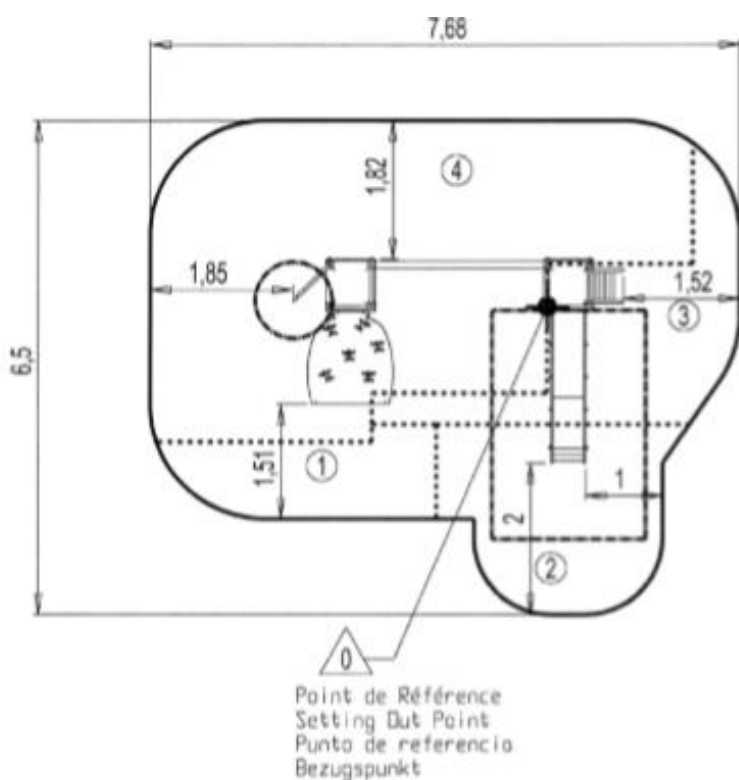

		
1	0,6m	3,5m <sup>2</sup>
2	1m	6,5m <sup>2</sup>
3	1,17m	7m <sup>2</sup>
4	2m	23,5m <sup>2</sup>

Produkt do zabawy został projektowany zgodnie z normami europejskimi EN 1176:2008 (PN-EN 1176:2009).

**Gwarancja:** 25 lat na wszystkie ścianki, słupy stalowe oraz rury ze stali nierdzewnej  
 10 lat na twarde plastik, elementy metalowe, podłogi ze sklejki i drewniane słupy  
 5 lat na sprężyny, siatki, elementy plastikowe formowane rotacyjnie i łączniki metalowe  
 2 lata na elementy ruchome