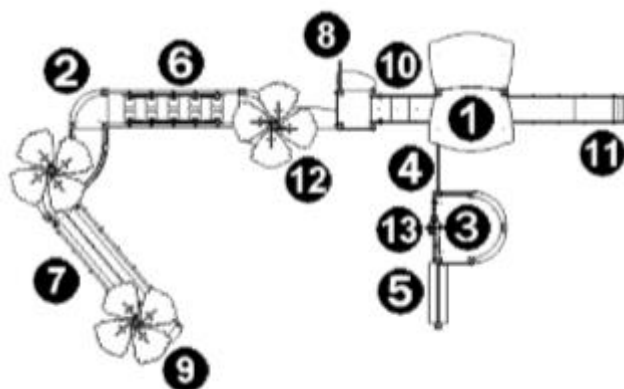

1. Platforma z pokryciem – 4 słupy HT: 1,17m
2. Platforma skrzętna
3. Platforma
4. Siatka HT: 2,4m
5. Skuterek L: 1,2m I: 1,2m
6. Kołyszące się stopnie
7. Wybieg prosty
8. Wejście jednostopniowe
9. Wejście dwustopniowe
10. Schodki pomiędzy platformami 0,6 L: 0,45m
11. Zjazd
12. Ławeczka
13. Panel zabawowy