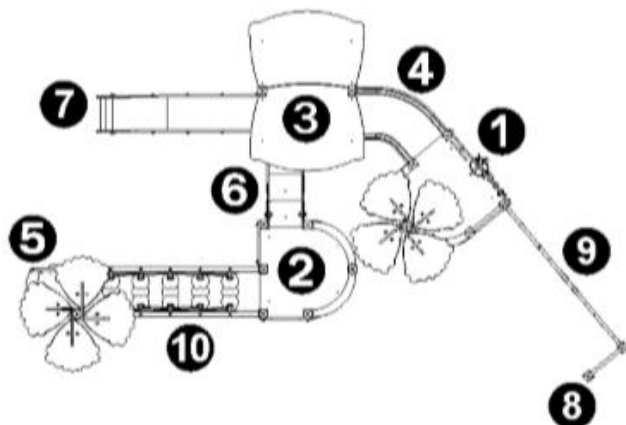

1. Platforma
2. Platforma
3. Skrzywiona platforma – 4 słupy – HT: 1,17m
4. Skrzywiony mostek
5. Wejście dwustopniowe
6. Schodki pomiędzy platformami
7. Zjazd
8. Drabinka wspierająca
9. Siatka 1,37m L: 2,2m h: 2,4m
10. Kołyszące się stopnie