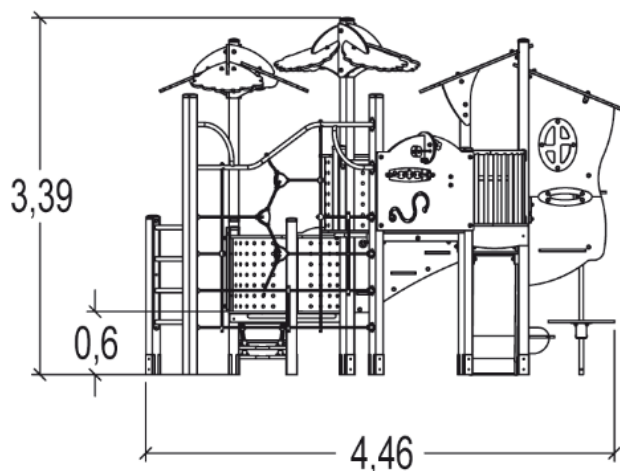

INTEGRACYJNOŚĆ:

niepełnosprawność motoryczna ☐

niepełnosprawność sensoryczna ☐

niepełnosprawność intelektualna ☐

Produkt do zabawy został projektowany zgodnie z normami europejskimi EN 1176:2008 (PN-EN 1176:2009).

Gwarancja: 25 lat na wszystkie ścianki, słupy stalowe oraz rury ze stali nierdzewnej
10 lat na twarde plastik, elementy metalowe, podłogi ze sklejki i drewniane słupy
5 lat na sprężyny, siatki, elementy plastikowe formowane rotacyjnie i łączniki metalowe
2 lata na elementy ruchome

Dystrybutor w Polsce: educarium spółka z o.o. • ul. Grunwaldzka 207 • 85-451 Bydgoszcz
telefon 52 – 324 78 40 • educarium.pl • educarium-placezabaw.pl • bezpiecznanawierzchnia.pl