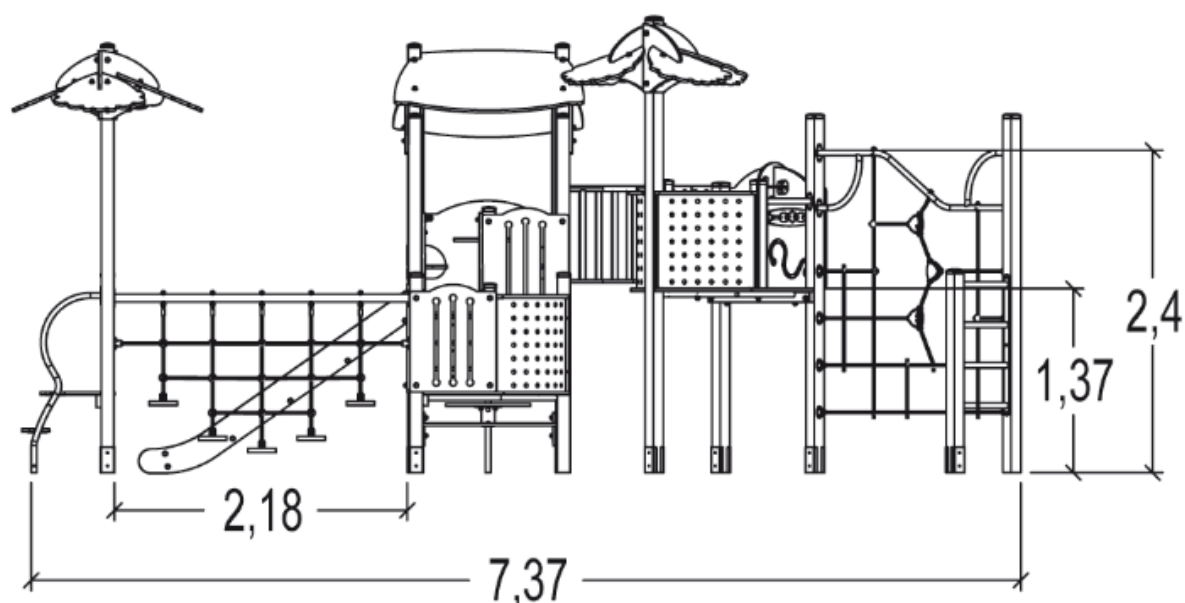

INTEGRACYJNOŚĆ:

niepełnosprawność motoryczna ☐

niepełnosprawność sensoryczna ☐

niepełnosprawność intelektualna ☐

Produkt do zabawy został projektowany zgodnie z normami europejskimi EN 1176:2008 (PN-EN 1176:2009).

Gwarancja: 25 lat na wszystkie ścianki, słupy stalowe oraz rury ze stali nierdzewnej
10 lat na twarde plastik, elementy metalowe, podłogi ze sklejki i drewniane słupy
5 lat na sprężyny, siatki, elementy plastikowe formowane rotacyjnie i łączniki metalowe
2 lata na elementy ruchome

Dystrybutor w Polsce: educarium spółka z o.o. • ul. Grunwaldzka 207 • 85-451 Bydgoszcz
telefon 52 – 324 78 40 • educarium.pl • educarium-placezabaw.pl • bezpiecznanawierzchnia.pl