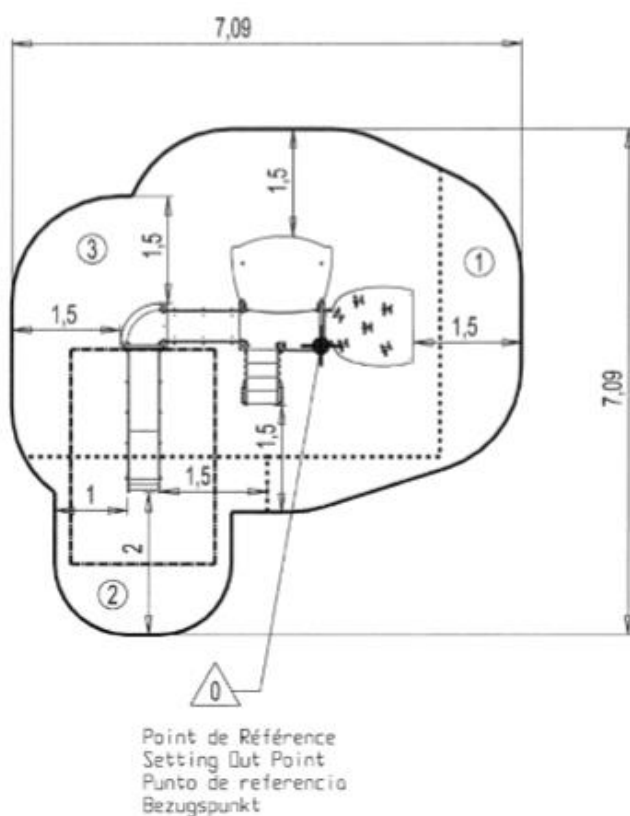

1	0,6m	5,5m²
2	1m	6,5m²
3	1,17m	25m²

Produkt do zabawy został projektowany zgodnie z normami europejskimi EN 1176:2008 (PN-EN 1176:2009).

Gwarancja: 25 lat na wszystkie ścianki, słupy stalowe oraz rury ze stali nierdzewnej
10 lat na twarde plastik, elementy metalowe, podłogi ze sklejki i drewniane słupy
5 lat na sprężyny, siatki, elementy plastikowe formowane rotacyjnie i łączniki metalowe
2 lata na elementy ruchome

Dystrybutor w Polsce: educarium spółka z o.o. • ul. Grunwaldzka 207 • 85-451 Bydgoszcz
telefon 52 – 324 78 40 • educarium.pl • educarium-placezabaw.pl • bezpiecznanawierzchnia.pl