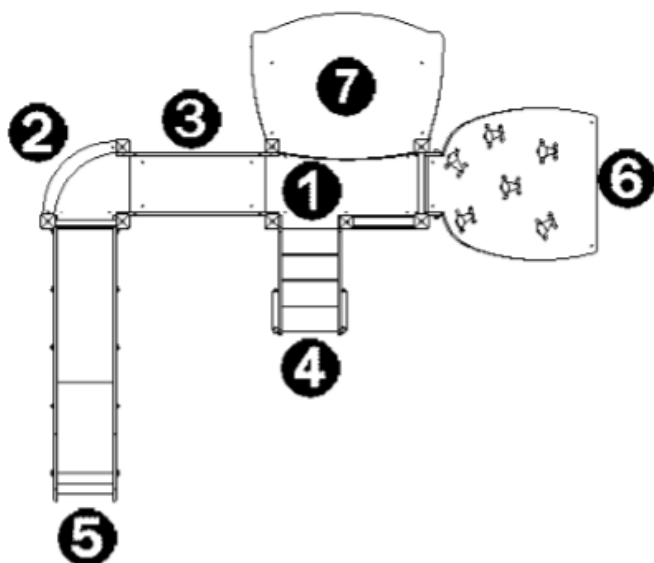

1. Platforma – 5 słupów – 1,2x0,65m
2. Platforma skrzętna
3. Mostek L: 1,2x0,45m
4. Schodki
5. Zjazd
6. Skos
7. Otwarty domek