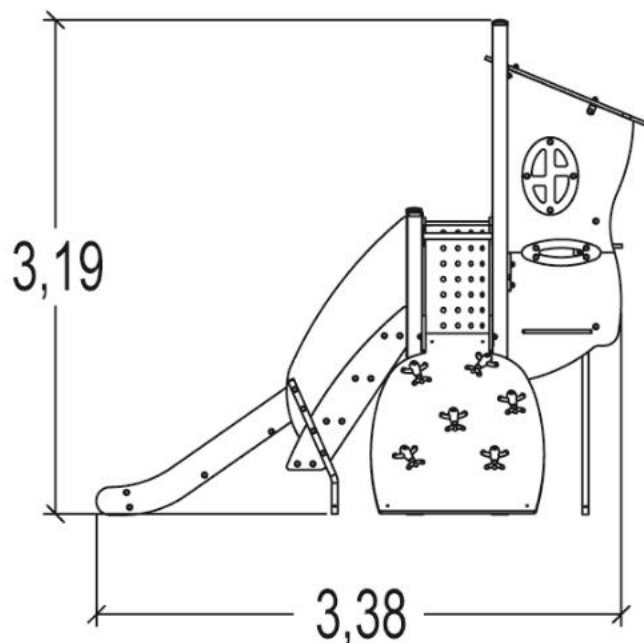

Produkt do zabawy został projektowany zgodnie z normami europejskimi EN 1176:2008 (PN-EN 1176:2009).

Gwarancja: 25 lat na wszystkie ścianki, słupy stalowe oraz rury ze stali nierdzewnej
10 lat na twarde plastik, elementy metalowe, podłogi ze sklejki i drewniane słupy
5 lat na sprężyny, siatki, elementy plastikowe formowane rotacyjnie i łączniki metalowe
2 lata na elementy ruchome

Dystrybutor w Polsce: educarium spółka z o.o. • ul. Grunwaldzka 207 • 85-451 Bydgoszcz
telefon 52 – 324 78 40 • educarium.pl • educarium-placezabaw.pl • bezpiecznanawierzchnia.pl