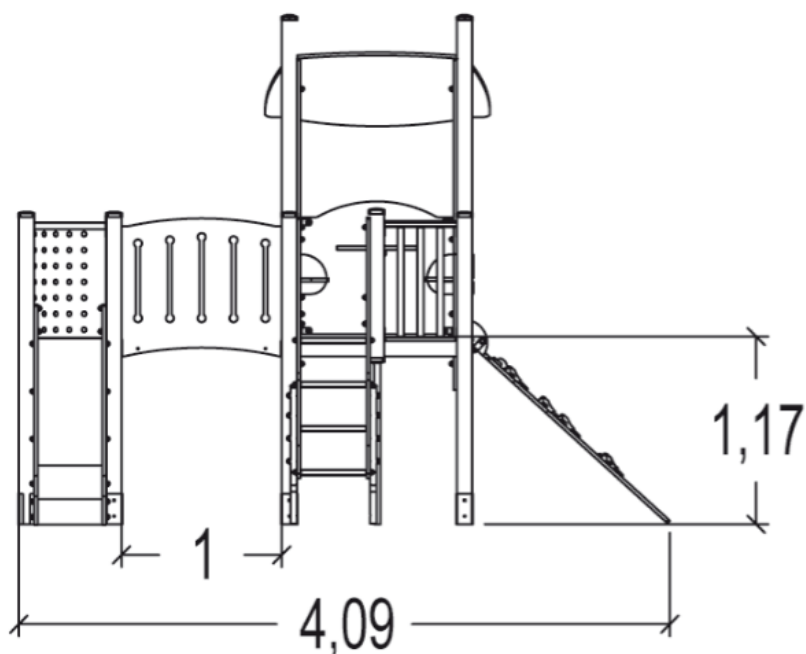

Produkt do zabawy został projektowany zgodnie z normami europejskimi EN 1176:2008 (PN-EN 1176:2009).

Gwarancja: 25 lat na wszystkie ścianki, słupy stalowe oraz rury ze stali nierdzewnej
10 lat na twarde plastik, elementy metalowe, podłogi ze sklejki i drewniane słupy
5 lat na sprężyny, siatki, elementy plastikowe formowane rotacyjnie i łączniki metalowe
2 lata na elementy ruchome

Dystrybutor w Polsce: educarium spółka z o.o. • ul. Grunwaldzka 207 • 85-451 Bydgoszcz
telefon 52 – 324 78 40 • educarium.pl • educarium-placezabaw.pl • bezpiecznanawierzchnia.pl