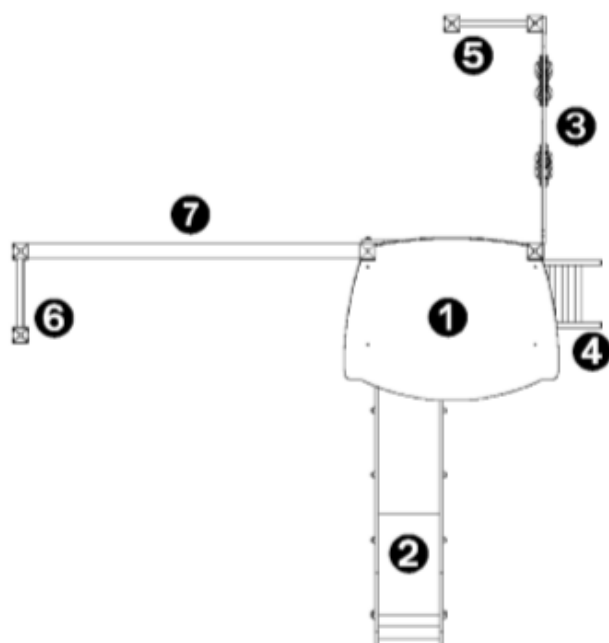

1. Platforma z pokryciem – 4 słupy HT: 1,17m
2. Zjazd
3. Ścianka wspinaczkowa h: 2,4m
4. Drabinka HT: 1,17m
5. Drabinka wspierająca
6. Drabinka pionowa HT: 2,4m
7. Siatka HT: 2,4m