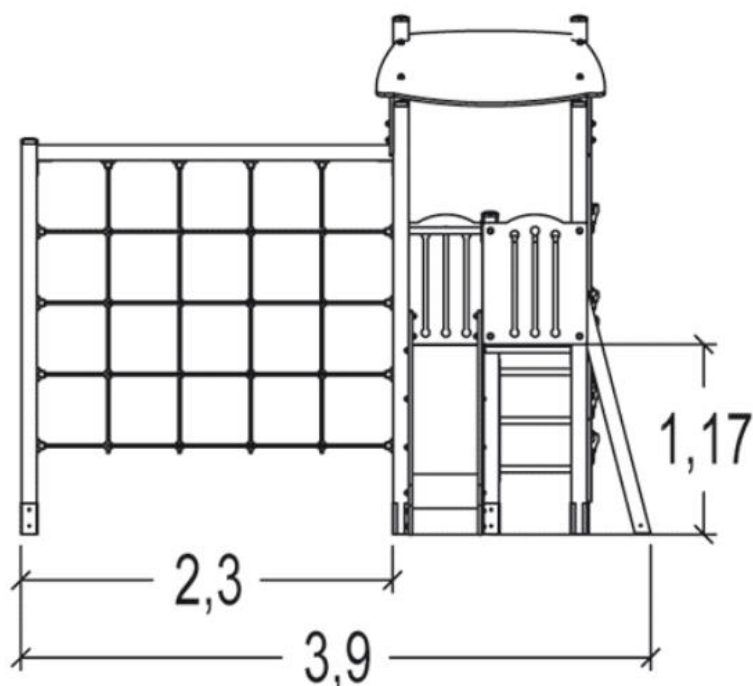

Produkt do zabawy został projektowany zgodnie z normami europejskimi EN 1176:2008 (PN-EN 1176:2009).

1. **Gwarancja:** 25 lat na wszystkie ścianki, słupy stalowe oraz rury ze stali nierdzewnej
   10 lat na twarde plastik, elementy metalowe, podłogi ze sklejki i drewniane słupy
   5 lat na sprężyny, siatki, elementy plastikowe formowane rotacyjnie i łączniki metalowe
   2 lata na elementy ruchome

Dystrybutor w Polsce: educarium spółka z o.o. • ul. Grunwaldzka 207 • 85-451 Bydgoszcz
telefon 52 – 324 78 40 • educarium.pl • educarium-placezabaw.pl • bezpiecznanawierzchnia.pl