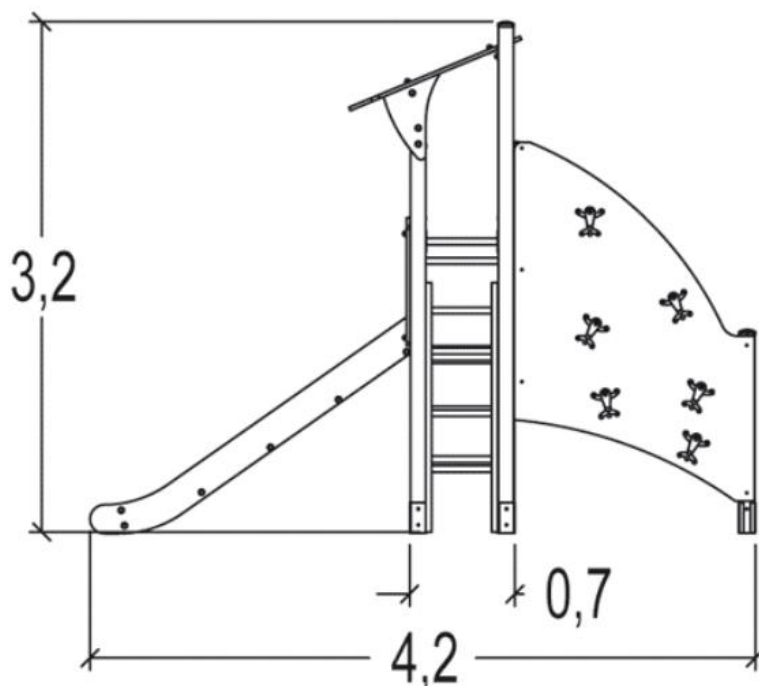

Produkt do zabawy został projektowany zgodnie z normami europejskimi EN 1176:2008 (PN-EN 1176:2009).

1. **Gwarancja:** 25 lat na wszystkie ścianki, słupy stalowe oraz rury ze stali nierdzewnej
   10 lat na twarde plastik, elementy metalowe, podłogi ze sklejki i drewniane słupy
   5 lat na sprężyny, siatki, elementy plastikowe formowane rotacyjnie i łączniki metalowe
   2 lata na elementy ruchome

Dystrybutor w Polsce: educarium spółka z o.o. • ul. Grunwaldzka 207 • 85-451 Bydgoszcz
telefon 52 – 324 78 40 • educarium.pl • educarium-placezabaw.pl • bezpiecznanawierzchnia.pl