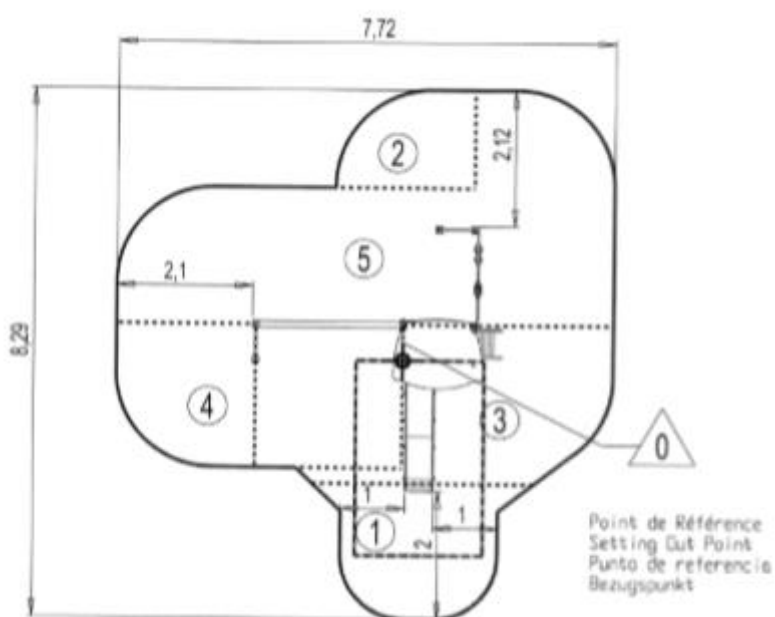

1	1m	5m²
2	1,02m	3m²
3	1,17m	8m²
4	1,7m	4,5m²
5	2,4m	24,5m²

Produkt do zabawy został projektowany zgodnie z normami europejskimi EN 1176:2008 (PN-EN 1176:2009).

Gwarancja: 25 lat na wszystkie ścianki, słupy stalowe oraz rury ze stali nierdzewnej
10 lat na twarde plastik, elementy metalowe, podłogi ze sklejki i drewniane słupy
5 lat na sprężyny, siatki, elementy plastikowe formowane rotacyjnie i łączniki metalowe
2 lata na elementy ruchome

Dystrybutor w Polsce: educarium spółka z o.o. • ul. Grunwaldzka 207 • 85-451 Bydgoszcz
telefon 52 – 324 78 40 • educarium.pl • educarium-plac zabaw.pl • bezpiecznanawierzchnia.pl