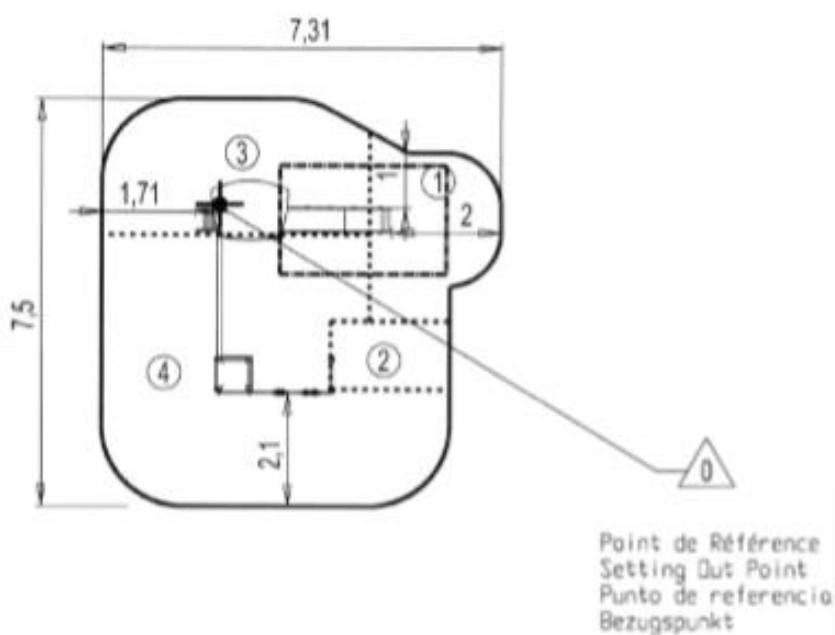

1	1m	6,5m²
2	1,02m	3m²
3	1,17m	11,5m²
4	2,4m	26m²

Produkt do zabawy został projektowany zgodnie z normami europejskimi EN 1176:2008 (PN-EN 1176:2009).

Gwarancja: 25 lat na wszystkie ścianki, słupy stalowe oraz rury ze stali nierdzewnej
10 lat na twarde plastik, elementy metalowe, podłogi ze sklejki i drewniane słupy
5 lat na sprężyny, siatki, elementy plastikowe formowane rotacyjnie i łączniki metalowe
2 lata na elementy ruchome

Dystrybutor w Polsce: educarium spółka z o.o. • ul. Grunwaldzka 207 • 85-451 Bydgoszcz
telefon 52 – 324 78 40 • educarium.pl • educarium-placezabaw.pl • bezpiecznanawierzchnia.pl