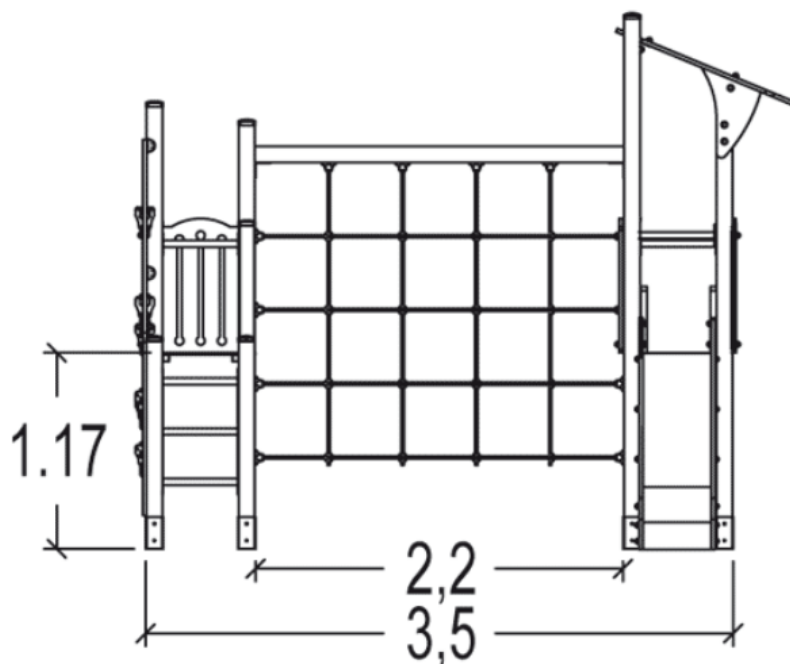

Produkt do zabawy został projektowany zgodnie z normami europejskimi EN 1176:2008 (PN-EN 1176:2009).

Gwarancja: 25 lat na wszystkie ścianki, słupy stalowe oraz rury ze stali nierdzewnej
10 lat na twarde plastik, elementy metalowe, podłogi ze sklejki i drewniane słupy
5 lat na sprężyny, siatki, elementy plastikowe formowane rotacyjnie i łączniki metalowe
2 lata na elementy ruchome

Dystrybutor w Polsce: educarium spółka z o.o. • ul. Grunwaldzka 207 • 85-451 Bydgoszcz
telefon 52 – 324 78 40 • educarium.pl • educarium-placezabaw.pl • bezpiecznanawierzchnia.pl