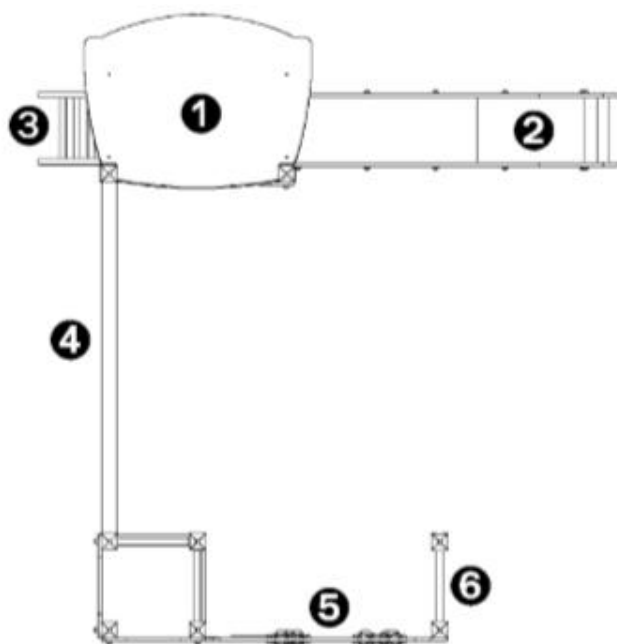

1. Platforma z pokryciem – 4 słupy HT: 1,17m
2. Zjazd
3. Drabinka HT: 1,17m
4. Siatka HT: 2,4m
5. Ścianka wspinaczkowa h: 2,4m
6. Drabinka wspierająca