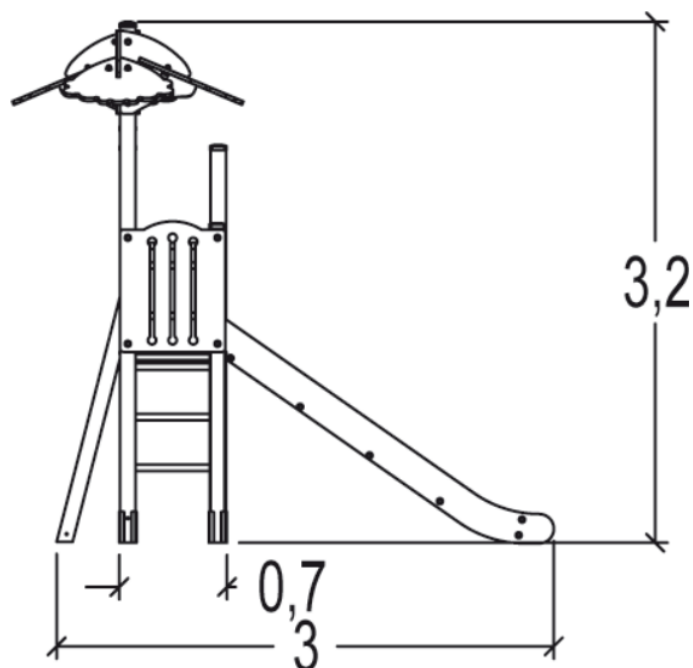

Produkt do zabawy został projektowany zgodnie z normami europejskimi EN 1176:2008 (PN-EN 1176:2009).

Gwarancja: 25 lat na wszystkie ścianki, słupy stalowe oraz rury ze stali nierdzewnej
10 lat na twarde plastik, elementy metalowe, podłogi ze sklejki i drewniane słupy
5 lat na sprężyny, siatki, elementy plastikowe formowane rotacyjnie i łączniki metalowe
2 lata na elementy ruchome

Dystrybutor w Polsce: educarium spółka z o.o. • ul. Grunwaldzka 207 • 85-451 Bydgoszcz
telefon 52 – 324 78 40 • educarium.pl • educarium-placezabaw.pl • bezpiecznanawierzchnia.pl