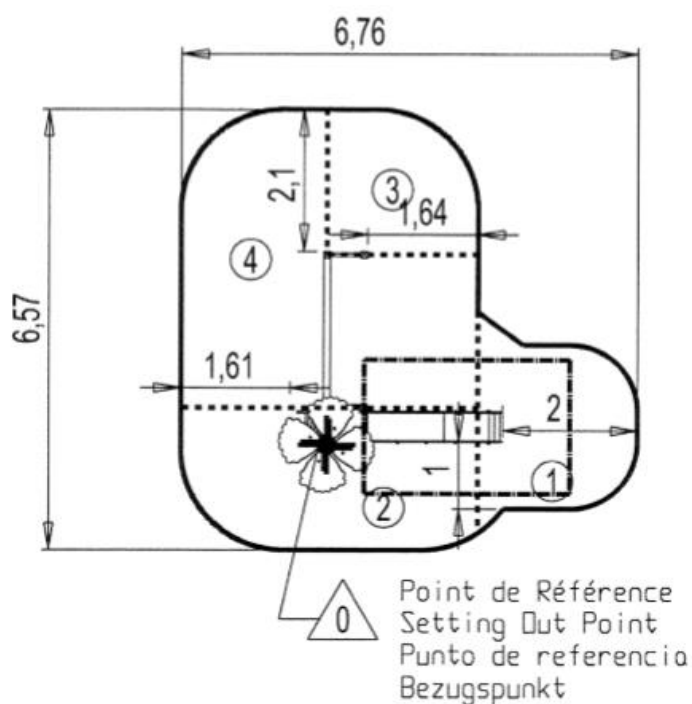

1	1m	6m²
2	1,17m	9m²
3	1,7m	4,5m²
4	2,4m	14,5m²

Produkt do zabawy został projektowany zgodnie z normami europejskimi EN 1176:2008 (PN-EN 1176:2009).

Gwarancja: 25 lat na wszystkie ścianki, słupy stalowe oraz rury ze stali nierdzewnej
10 lat na twarde plastik, elementy metalowe, podłogi ze sklejki i drewniane słupy
5 lat na sprężyny, siatki, elementy plastikowe formowane rotacyjnie i łączniki metalowe
2 lata na elementy ruchome

Dystrybutor w Polsce: educarium spółka z o.o. • ul. Grunwaldzka 207 • 85-451 Bydgoszcz
telefon 52 – 324 78 40 • educarium.pl • educarium-placezabaw.pl • bezpiecznanawierzchnia.pl