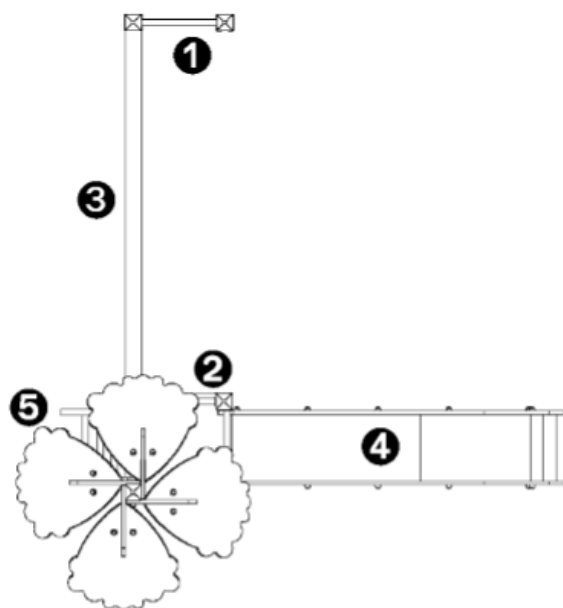

1. Drabinka pionowa HT: 2,4m
2. Platforma – 4 słupy 0,65x0,65
3. Siatka HT: 2,4m
4. Zjazd
5. Drabinka HT: 1,17m