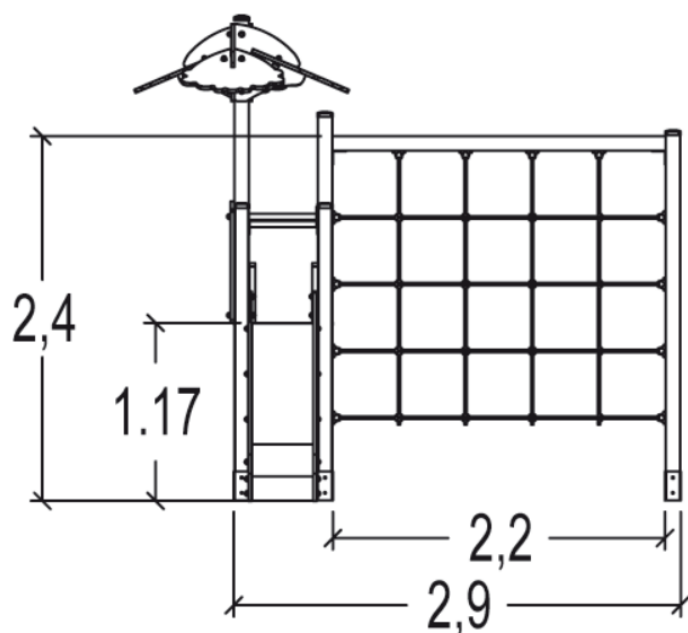

Produkt do zabawy został projektowany zgodnie z normami europejskimi EN 1176:2008 (PN-EN 1176:2009).

Gwarancja: 25 lat na wszystkie ścianki, słupy stalowe oraz rury ze stali nierdzewnej
10 lat na twarde plastik, elementy metalowe, podłogi ze sklejki i drewniane słupy
5 lat na sprężyny, siatki, elementy plastikowe formowane rotacyjnie i łączniki metalowe
2 lata na elementy ruchome

Dystrybutor w Polsce: educarium spółka z o.o. • ul. Grunwaldzka 207 • 85-451 Bydgoszcz
telefon 52 – 324 78 40 • educarium.pl • educarium-placezabaw.pl • bezpiecznanawierzchnia.pl