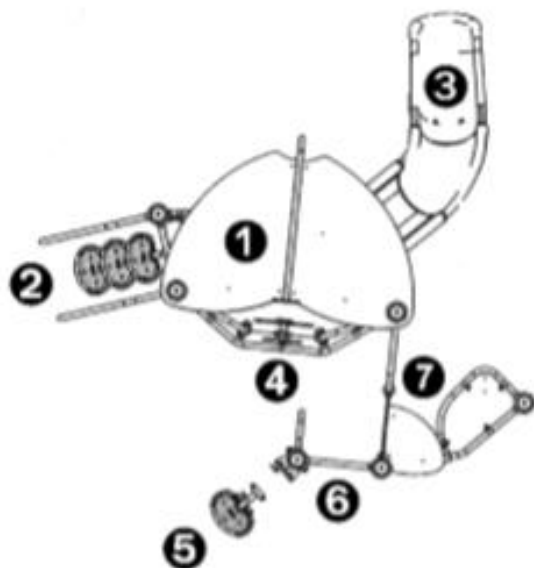

1. Platforma kompaktowa – 3 słupy HT: 1,17m
2. Stopnie
3. Zjazd HT: 1,17m
4. Panel zabawowy
5. Siedzisko na sprężynie
6. Stolik i siedzisko

Produkt do zabawy został zbadany zgodnie z normami europejskimi EN 1176-2008, posiada aktualny certyfikat TÜV.