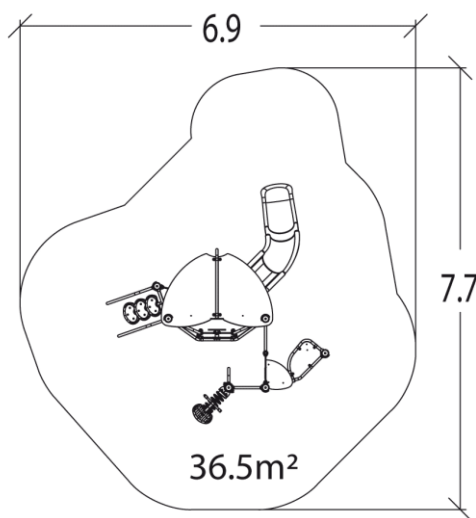

1. Platforma kompaktowa – 3 słupy HT: 1,17m
2. Stopnie
3. Zjazd HT: 1,17m
4. Panel zabawowy
5. Siedzisko na sprężynie
6. Stolik i siedzisko

Produkt do zabawy został zbadany zgodnie z normami europejskimi EN 1176-2008, posiada aktualny certyfikat TÜV.