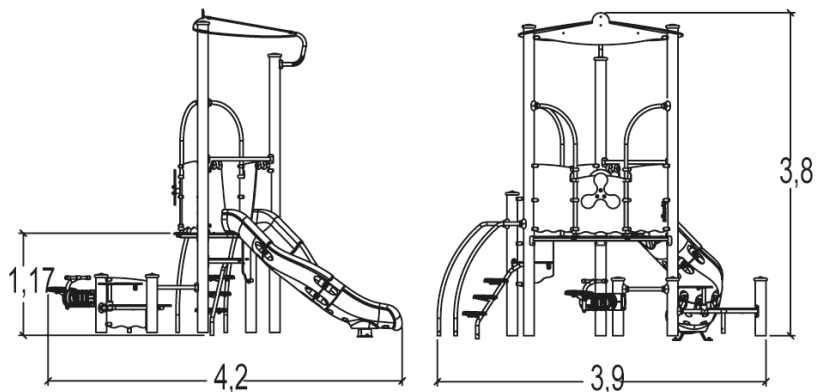

1. Platforma kompaktowa – 3 słupy HT: 1,17m
2. Stopnie
3. Zjazd HT: 1,17m
4. Panel zabawowy
5. Siedzisko na sprężynie
6. Stolik i siedzisko

Produkt do zabawy został zbadany zgodnie z normami europejskimi EN 1176-2008, posiada aktualny certyfikat TÜV.