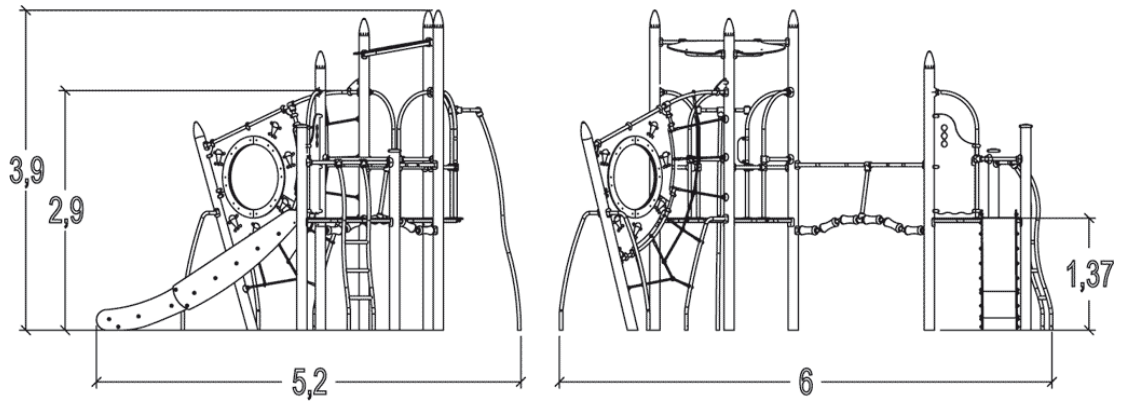

1. Platforma rurowa – 3 słupy HT: 1,37m
2. Platforma odkryta HT: 1,37
3. Chodniczek boczny
4. Zjazd HT: HT: 1,37m
5. Słupek strażacki HT: 1,37m
6. Ścianka – rybka
7. Drabinka falista

Produkt do zabawy został zbadany zgodnie z normami europejskimi EN 1176-2008, posiada aktualny certyfikat TÜV.