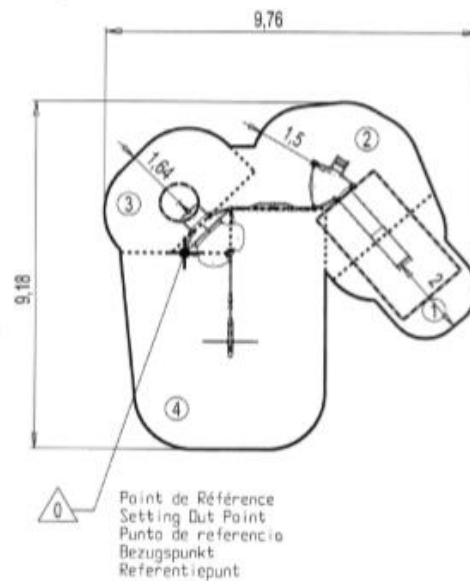

1. Platforma rurowa – 3 słupy HT: 1,37m
2. Platforma odkryta HT: 1,37
3. Chodniczek boczny
4. Zjazd HT: HT: 1,37m
5. Słupek strażacki HT: 1,37m
6. Ścianka – rybka
7. Drabinka falista

Produkt do zabawy został zbadany zgodnie z normami europejskimi EN 1176-2008, posiada aktualny certyfikat TÜV.