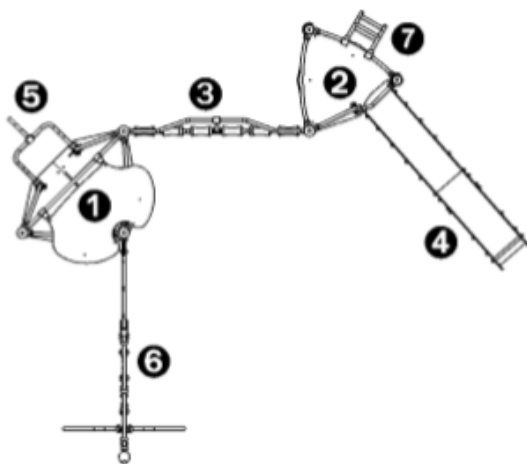

1. Platforma rurowa – 3 słupy HT: 1,37m
2. Platforma odkryta HT: 1,37
3. Chodniczek boczny
4. Zjazd HT: HT: 1,37m
5. Słupek strażacki HT: 1,37m
6. Ścianka – rybka
7. Drabinka falista

Produkt do zabawy został zbadany zgodnie z normami europejskimi EN 1176-2008, posiada aktualny certyfikat TÜV.