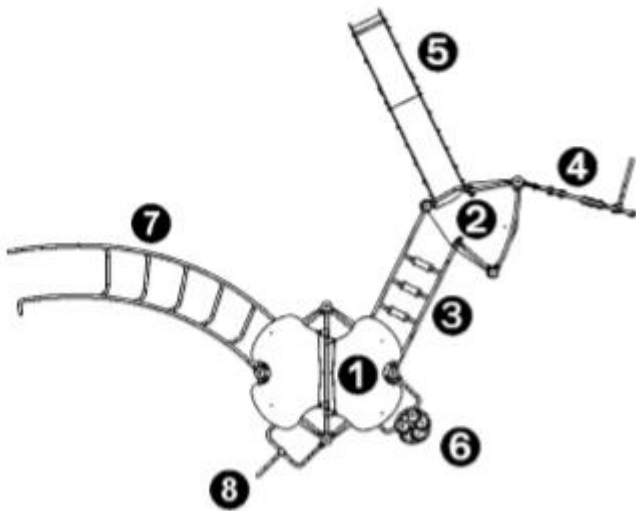

1. Platforma rurowa – 4 słupy HT: 1,77m
2. Platforma odkryta HT: 1,37
3. Nierówny chodniczek
4. Ścianka wspinaczkowa
5. Zjazd HT: 1,37m
6. Wspinaczka „kokosowa” HT: 1,77m
7. Torrent
8. Słupek strażacki HT: 1,77m