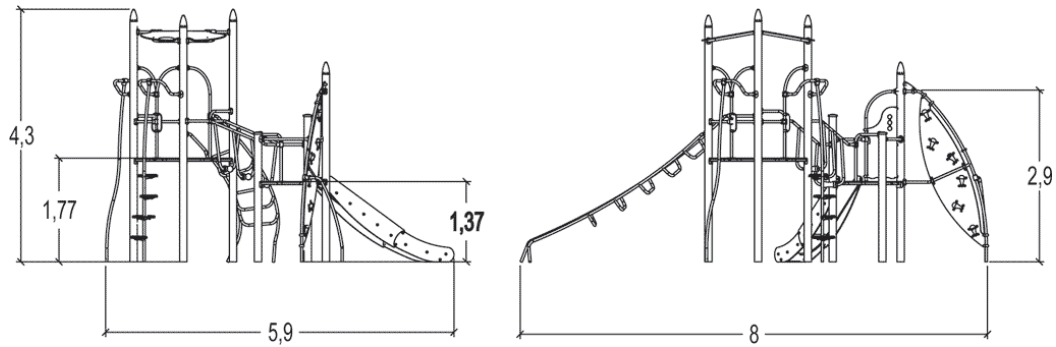

1. Platforma rurowa – 4 słupy HT: 1,77m
2. Platforma odkryta HT: 1,37
3. Nierówny chodniczek
4. Ścianka wspinaczkowa
5. Zjazd HT: 1,37m
6. Wspinaczka „kokosowa” HT: 1,77m
7. Torrent
8. Słupek strażacki HT: 1,77m