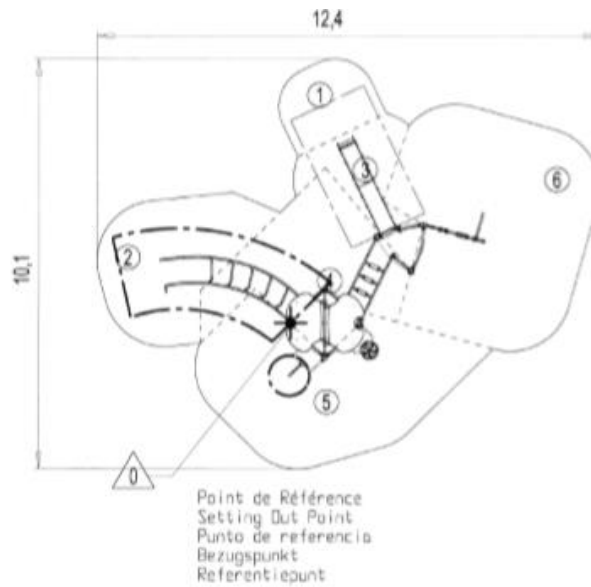

1. Platforma rurowa – 4 słupy HT: 1,77m
2. Platforma odkryta HT: 1,37
3. Nierówny chodniczek
4. Ścianka wspinaczkowa
5. Zjazd HT: 1,37m
6. Wspinaczka „kokosowa” HT: 1,77m
7. Torrent
8. Słupek strażacki HT: 1,77m