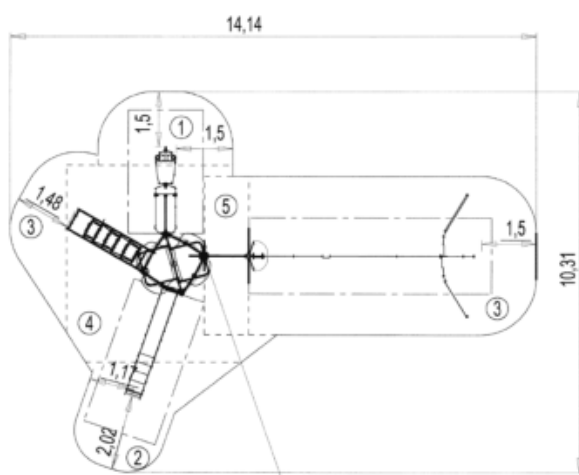

1. Podest wys. 1,77m
2. Schody ruchome
3. Zjeżdźalnie wys. 1,77m
4. Huśtawka wirująca „gyro”
5. Zjazd linowy

Produkt do zabawy został zbadany zgodnie z normami europejskimi EN 1176-2008, posiada aktualny certyfikat TÜV.