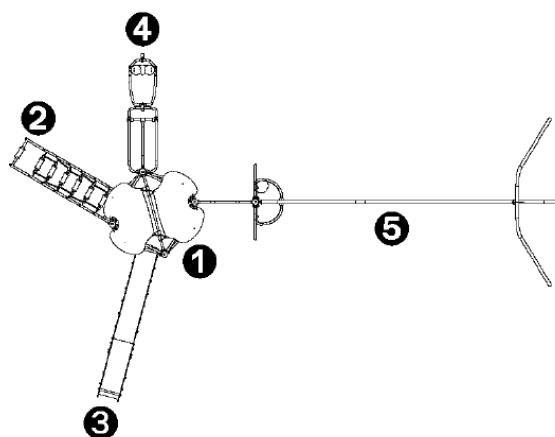

1. Podest wys. 1,77m
2. Schody ruchome
3. Zjeżdźalnie wys. 1,77m
4. Huśtawka wirująca „gyro”
5. Zjazd linowy

Produkt do zabawy został zbadany zgodnie z normami europejskimi EN 1176-2008, posiada aktualny certyfikat TÜV.