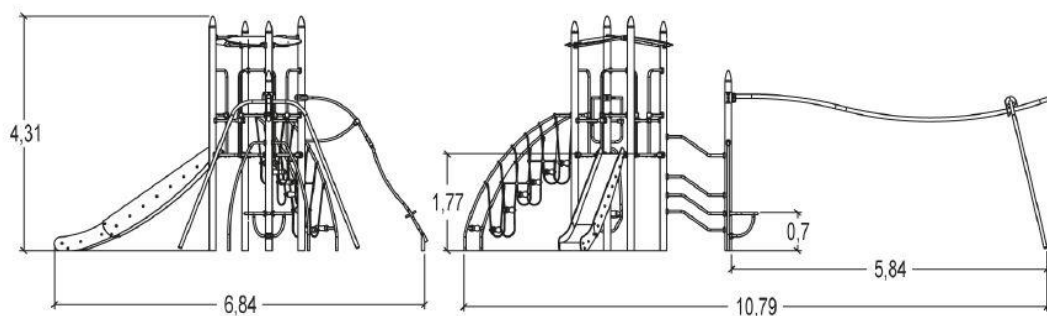

1. Podest wys. 1,77m
2. Schody ruchome
3. Zjeżdźalnie wys. 1,77m
4. Huśtawka wirująca „gyro”
5. Zjazd linowy

Produkt do zabawy został zbadany zgodnie z normami europejskimi EN 1176-2008, posiada aktualny certyfikat TÜV.