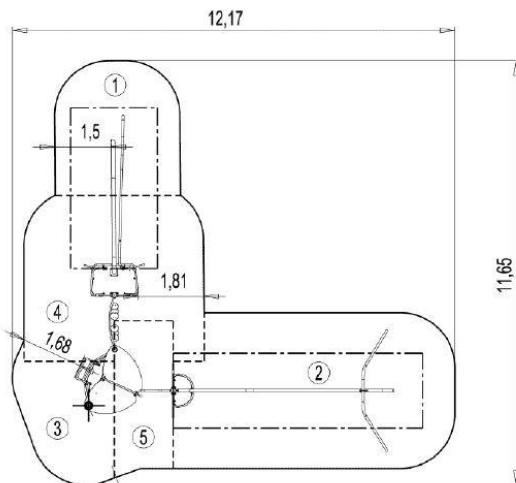

1. Podest
2. Drabinka
3. Drabinka gimnastyczna
4. Przejażdżka linowa
5. Gwiazdny spacer
6. Podest
7. Zjeżdżalnia rurowa

Produkt do zabawy został zbadany zgodnie z normami europejskimi EN 1176-2008, posiada aktualny certyfikat TÜV.