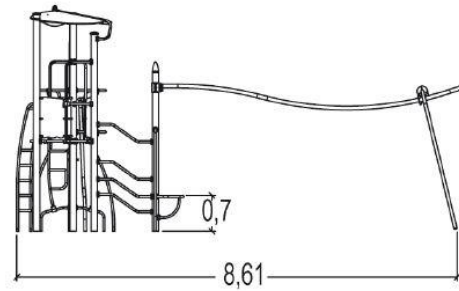

1. Podest
2. Drabinka
3. Drabinka gimnastyczna
4. Przejażdżka linowa
5. Gwiazdny spacer
6. Podest
7. Zjeżdżalnia rurowa

Produkt do zabawy został zbadany zgodnie z normami europejskimi EN 1176-2008, posiada aktualny certyfikat TÜV.