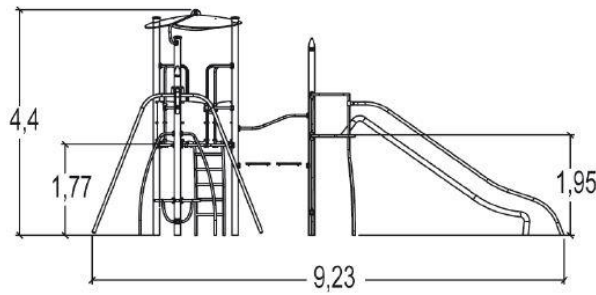

1. Podest
2. Drabinka
3. Drabinka gimnastyczna
4. Przejażdżka linowa
5. Gwiazdny spacer
6. Podest
7. Zjeżdżalnia rurowa

Produkt do zabawy został zbadany zgodnie z normami europejskimi EN 1176-2008, posiada aktualny certyfikat TÜV.