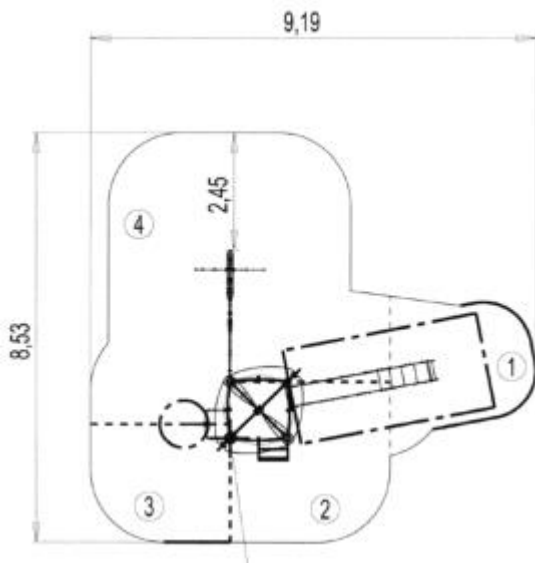

1. Podest
2. Wspinaczkowa sieć rybacka
3. Zjeżdżalnia
4. Drabinka
5. Słupek strażaka

Produkt do zabawy został zbadany zgodnie z normami europejskimi EN 1176-2008, posiada aktualny certyfikat TÜV.

Gwarancja:

- 25 lat na wszystkie ścianki, słupy stalowe oraz rury ze stali nierdzewnej
- 10 lat na twarde plastik, elementy metalowe, podłogi ze sklejki i drewniane słupy
- 5 lat na sprężyny, siatki, elementy plastikowe formowane rotacyjnie i łączniki metalowe
- 2 lata na elementy ruchome

Dystrybutor w Polsce: educarium spółka z o.o. • ul. Grunwaldzka 207 • 85-451 Bydgoszcz
telefon 52 – 324 78 40 • educarium.pl • educarium-placezabaw.pl • bezpiecznanawierzchnia.pl