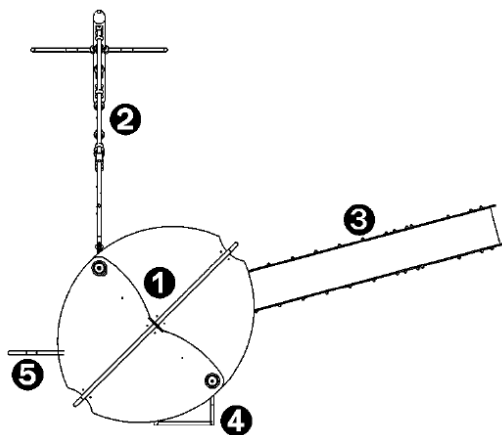

1. Podest
2. Wspinaczkowa sieć rybacka
3. Zjeżdżalnia
4. Drabinka
5. Słupek strażaka

Produkt do zabawy został zbadany zgodnie z normami europejskimi EN 1176-2008, posiada aktualny certyfikat TÜV.

Gwarancja:

- 25 lat na wszystkie ścianki, słupy stalowe oraz rury ze stali nierdzewnej
- 10 lat na twarde plastik, elementy metalowe, podłogi ze sklejki i drewniane słupy
- 5 lat na sprężyny, siatki, elementy plastikowe formowane rotacyjnie i łączniki metalowe
- 2 lata na elementy ruchome

Dystrybutor w Polsce: educarium spółka z o.o. • ul. Grunwaldzka 207 • 85-451 Bydgoszcz
telefon 52 – 324 78 40 • educarium.pl • educarium-placezabaw.pl • bezpiecznanawierzchnia.pl