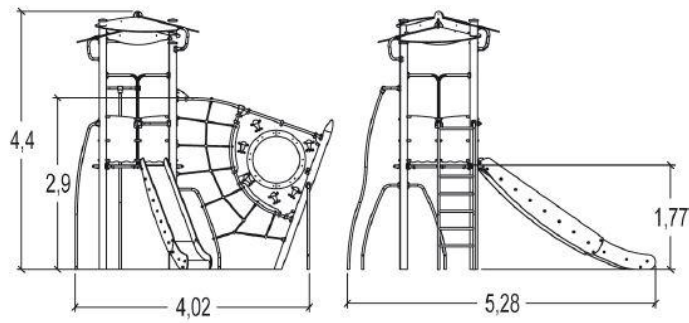

1. Podest
2. Wspinaczkowa sieć rybacka
3. Zjeżdżalnia
4. Drabinka
5. Słupek strażaka

Produkt do zabawy został zbadany zgodnie z normami europejskimi EN 1176-2008, posiada aktualny certyfikat TÜV.

Gwarancja:

- 25 lat na wszystkie ścianki, słupy stalowe oraz rury ze stali nierdzewnej
- 10 lat na twarde plastik, elementy metalowe, podłogi ze sklejki i drewniane słupy
- 5 lat na sprężyny, siatki, elementy plastikowe formowane rotacyjnie i łączniki metalowe
- 2 lata na elementy ruchome

Dystrybutor w Polsce: educarium spółka z o.o. • ul. Grunwaldzka 207 • 85-451 Bydgoszcz
telefon 52 – 324 78 40 • educarium.pl • educarium-placezabaw.pl • bezpiecznanawierzchnia.pl