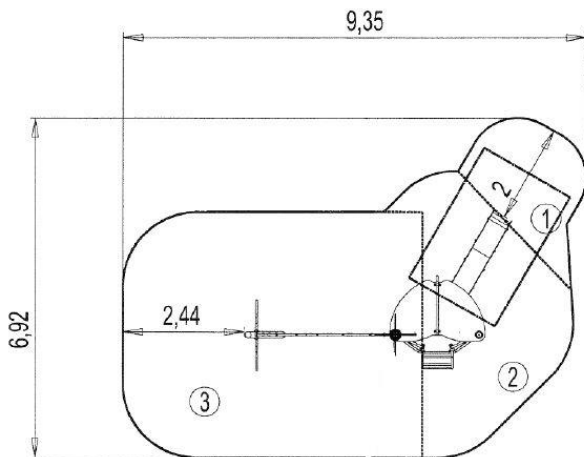

1. Platforma wys. 1,17m
2. Drabina wys. 1,17m
3. Zjeżdżalnia wys. 1,17m
4. Siatka wspinaczkowa z łukiem

Produkt do zabawy został projektowany zgodnie z normami europejskimi EN 1176-2008.

Gwarancja:

- 25 lat na wszystkie ścianki, słupy stalowe oraz rury ze stali nierdzewnej
- 10 lat na twarde plastik, elementy metalowe, podłogi ze sklejki i drewniane słupy
- 5 lat na sprężyny, siatki, elementy plastikowe formowane rotacyjnie i łączniki metalowe
- 2 lata na elementy ruchome

Dystrybutor w Polsce: educarium spółka z o.o. • ul. Grunwaldzka 207 • 85-451 Bydgoszcz
telefon 52 – 324 78 40 • educarium.pl • educarium-placezabaw.pl • bezpiecznanawierzchnia.pl