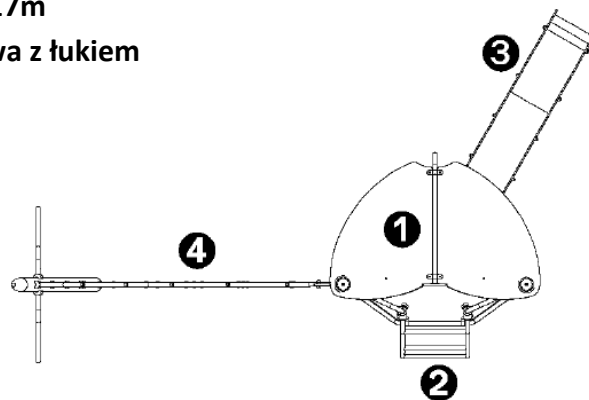

1. Platforma wys. 1,17m
2. Drabina wys. 1,17m
3. Zjeżdżalnia wys. 1,17m
4. Siatka wspinaczkowa z łukiem

Produkt do zabawy został projektowany zgodnie z normami europejskimi EN 1176-2008.

Gwarancja:

- 25 lat na wszystkie ścianki, słupy stalowe oraz rury ze stali nierdzewnej
- 10 lat na twarde plastik, elementy metalowe, podłogi ze sklejki i drewniane słupy
- 5 lat na sprężyny, siatki, elementy plastikowe formowane rotacyjnie i łączniki metalowe
- 2 lata na elementy ruchome