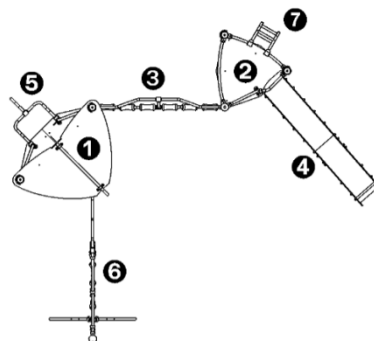

1. Podest wys. 1,37m
2. Podest wys. 1,37m
3. Przejście lina po stopniach
4. Zjeżdżalnia wys.137m
5. Zjazd strażaka
6. Wspinaczkowa sieć rybacka
7. Falująca drabinka

Produkt do zabawy został projektowany zgodnie z normami europejskimi EN 1176-2008.