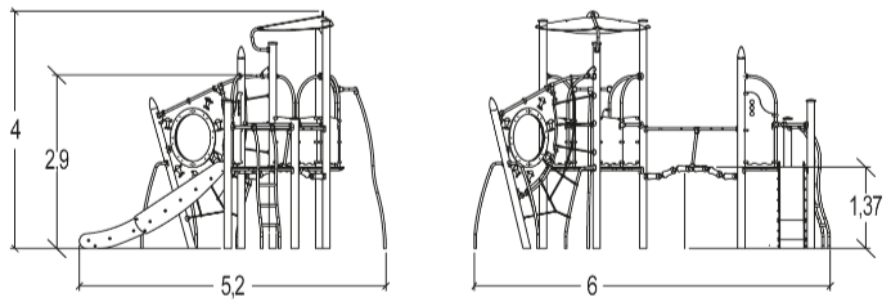

1. Podest wys. 1,37m
2. Podest wys. 1,37m
3. Przejście lina po stopniach
4. Zjeżdżalnia wys.137m
5. Zjazd strażaka
6. Wspinaczkowa sieć rybacka
7. Falująca drabinka

Produkt do zabawy został projektowany zgodnie z normami europejskimi EN 1176-2008.