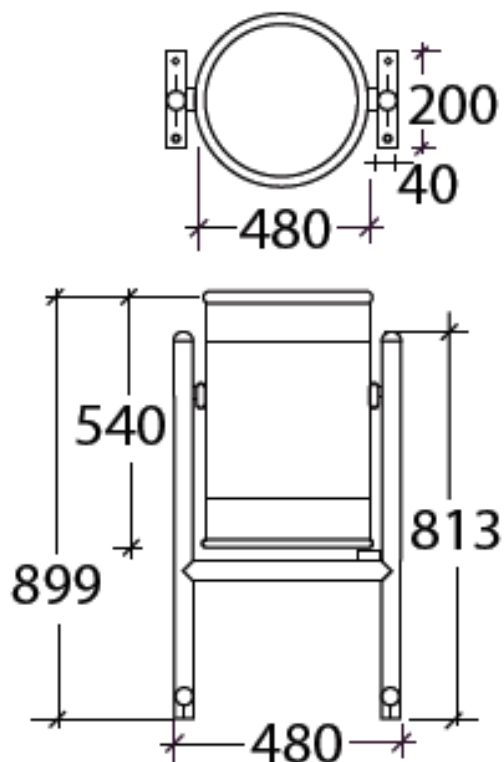

RC01

- wymiary: dł. 0,48m, szer. 0,36m, wys. 0,9m

Kosz o pojemności 60 litrów. Wykonano go ze stali galwanizowanej pokrytej farbą w kolorze RAL 7011.

Produkt do zabawy został zbadany zgodnie z normami europejskimi EN 1176-2008, posiada aktualny certyfikat TÜV.