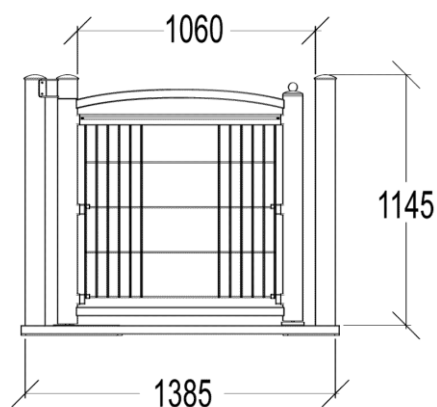

G2875 Furtka

Furtka samozatraskowa uniemożliwiająca dzieciom samodzielne opuszczenie placu zabaw. Aby otworzyć drzwiczki należy pociągnąć gałkę na szczycie słupka. Furtka otwiera się w dwie strony.

- wymiary: dł. 1,38m, szer. 0,09m, wys. 1,14m
- strefa bezpieczeństwa: zależna od elementów dołączonych

Dystrybutor w Polsce: educarium spółka z o.o. • ul. Grunwaldzka 207 • 85-451 Bydgoszcz
 telefon 52 – 324 78 40 • educarium.pl • educarium-placezabaw.pl • bezpiecznanawierzchnia.pl

Materiał wykonania:

Słupy wykonane zostały ze stali galwanizowanej i pokryto je farbą proszkową. Średnica słupków to 88,9mm, grubość ścianek 2mm, a od góry chronione są przez aluminiowe nasadki.

Furtka posiada poręcz o wymiarach 40x40mm. Między słupkami furtki znajduje się panel siatkowy ze stali galwanizowanej o grubości 6mm.

Całość mocowana jest za pomocą śrub ze stali nierdzewnej osłoniętych poliamidowymi nasadkami.