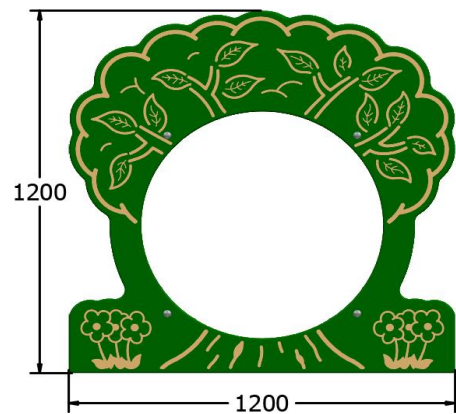

Materiał wykonania:

Panele wykonane zostały z polietylenu o wysokiej gęstości (HDPE) z wykończeniem o teksturze skórki pomarańczy. Przejście wykonano z aluminium.

Wsporniki tunelowe wykonano ze stali nierdzewnej.

Produkt do zabawy został zaprojektowany zgodnie z normami europejskimi EN 1176-2008.

Gwarancja:
2 lata na wszystkie elementy

Dystrybutor w Polsce: educarium spółka z o.o. • ul. Grunwaldzka 207 • 85-451 Bydgoszcz
telefon 52 – 324 78 40 • educarium.pl • educarium-plac zabaw.pl • bezpiecznanawierzchnia.pl