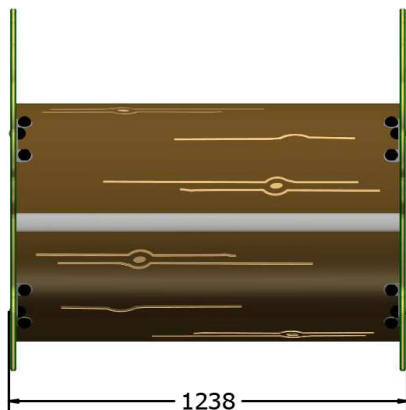

### Materiał wykonania:

Panele wykonane zostały z polietylenu o wysokiej gęstości (HDPE) z wykończeniem o teksturze skórki pomarańczy. Przejście wykonano z aluminium.

Wsporniki tunelowe wykonano ze stali nierdzewnej.