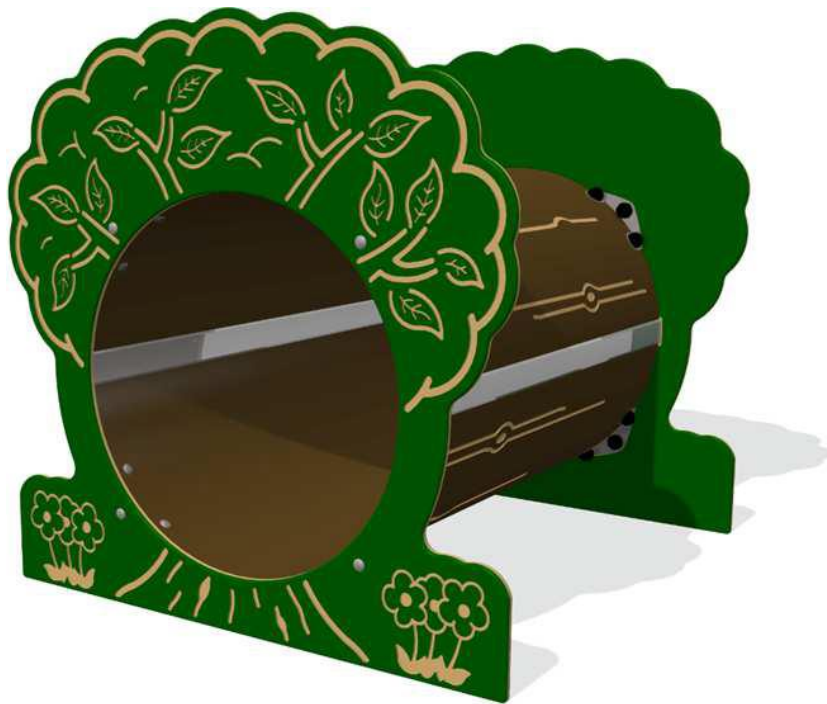

## FIFTWOOD12 Tunel przez las

1 użytkownik

HIC= 0m

2+ lat

1 = 1,2m 2 = 1,2m 3 = 1,2m

4,2 x 4,2

### Materiał wykonania:

Panele wykonane zostały z polietylenu o wysokiej gęstości (HDPE) z wykończeniem o teksturze skórki pomarańczy. Przejście wykonano z aluminium.

Wsporniki tunelowe wykonano ze stali nierdzewnej.