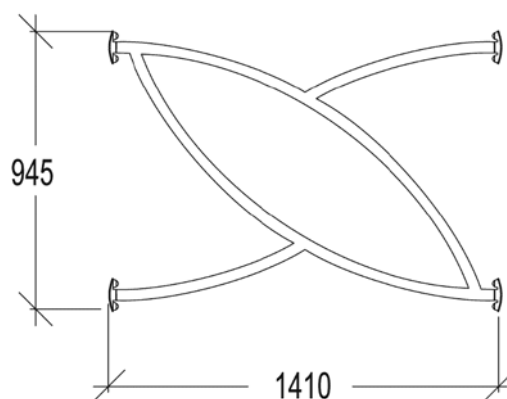

G2878 Ogrodzenie rurowe

Jedną z możliwości odgrózenia placu zabaw. Wzór utworzony z rur nada mu bardzo nowoczesnego wyglądu.

- wymiary: dł. 1,41m, wys. 0,945m, gr. 0,04m

Materiał wykonania:

Ogrodzenie wykonane zostało z rur ze stali nierdzewnej o średnicy 40mm. Ogrodzenie montuje się do słupków za pomocą śrub ze stali nierdzewnej.