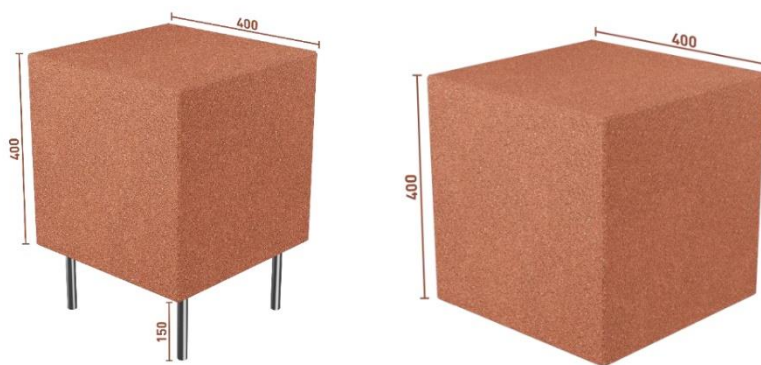

SZEŚCIANY

Wymiary: 400 x 400 x 400mm

Waga: ok. 54 kg

Waga z powłoką EPDM: ok. 61,4 kg

Tolerancja: +/- 0,8%

Sześciiany dostępne w wersji z kotwami lub bez.

Sześciian z kotwami - 4 kotwy stalowe: długość ok. 150mm, średnica: ok. 10mm