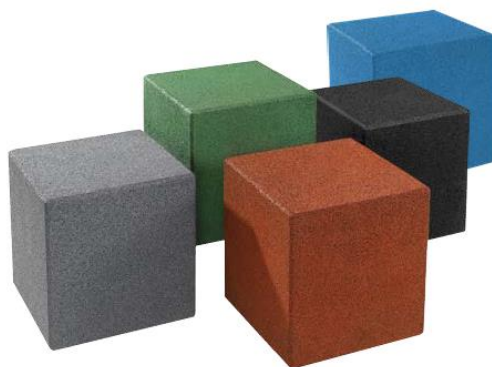

EUROFLEX® SZEŚCIANY GUMOWE

Gumowe sześciiany Euroflex są popularnym elementem wykorzystywanym do kształtowania przestrzeni w parkach i na placach zabaw. Znajdą zastosowanie jako ozdoby, miejsce do siedzenia, obrzeża piaskownicy i jako element do zabawy. Mogą również funkcjonować jako blokady dla ruchu lub jako optyczne ograniczenie terenu.

Materiał – sześciiany SBR

Pochodzący z recyklingu granulat SBR . Środek wiążący - klej poliuretanowy MDI.

Kolorystyka:

Materiał – sześciiany EPDM

Pochodzący z recyklingu gumowy granulat. Środek wiążący – klej poliuretanowy MDI.

Warstwa zewnętrzna: kolorowy gumowy granulat EPDM

Kolor standardowy: paleta kolorów EPDM

Kolor specjalny: paleta kolorów EPDM

Możliwość wystąpienia niewielkich różnic w odcieniach koloru.
Powierzchnia: gładka z otwartymi porami