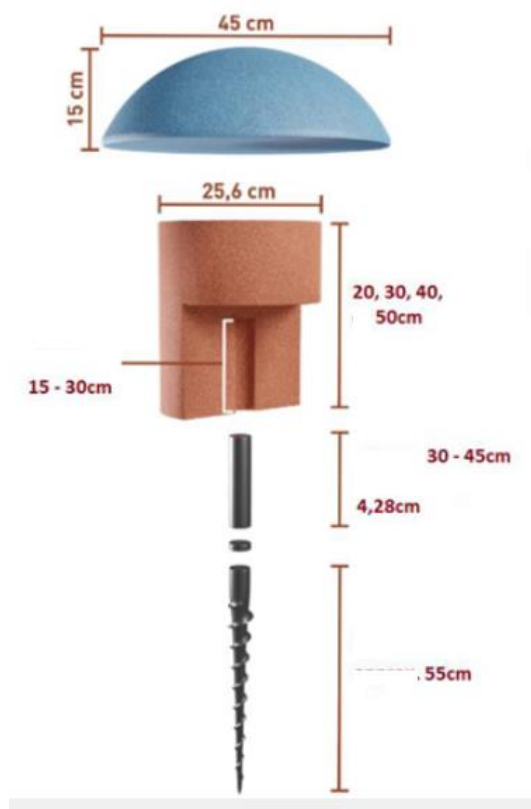

Wymiary:

Trzon:

200 x 255 mm / ok. 8,0 kg / szt

300 x 255 mm / ok. 13,0 kg / szt

400 x 255 mm / ok. 16,0 kg / szt

500 x 255 mm / ok. 20,0 kg / szt

Kapelusz: średnica: 450 mm, Waga: ok. 13 kg

Tolerancja: +/- 0,8%

Opcjonalnie: kotwa do zabetonowania
lub adapter-kotwa bez potrzeby betonowania.

Testowanie produktu:

EN 1176-1:2017

Migracja niektórych pierwiastków: zgodnie z DIN EN 71-3

Ogniodporność: E(DIN EN 13501-1, 2010)

Odporność chemiczna: warunkowa odporność na kwasy i zasady

Produkt do zabawy został zbadany zgodnie z normami europejskimi EN 1176-1:2017, posiada aktualny certyfikat TÜV

Gwarancja 2 lata

Dystrybutor w Polsce: educarium spółka z o.o. • ul. Grunwaldzka 207 • 85-451 Bydgoszcz • telefon 52 324-78-40
educarium.pl • educarium-placezabaw.pl • bezpiecznanawierzchnia.pl