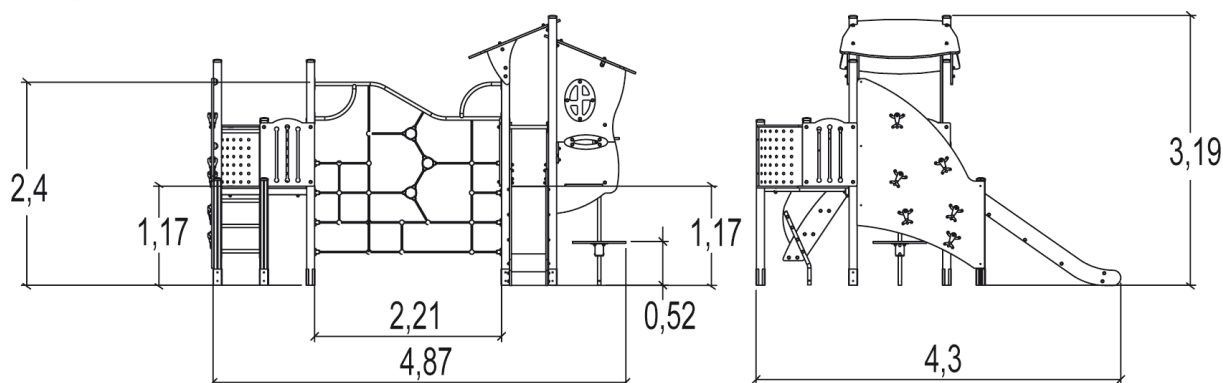

INTEGRACYJNOŚĆ:

niepełnosprawność motoryczna

niepełnosprawność sensoryczna

niepełnosprawność intelektualna

Produkt do zabawy został projektowany zgodnie z normami europejskimi EN 1176:2008 (PN-EN 1176:2009).

Gwarancja: 25 lat na wszystkie ścianki, słupy stalowe oraz rury ze stali nierdzewnej

10 lat na twarde plastik, elementy metalowe, podłogi ze sklejki i drewniane słupy

5 lat na sprężyny, siatki, elementy plastikowe formowane rotacyjnie i łączniki metalowe

2 lata na elementy ruchome

Dystrybutor w Polsce: educarium spółka z o.o. • ul. Grunwaldzka 207 • 85-451 Bydgoszcz
telefon 52 – 324 78 40 • educarium.pl • educarium-placezabaw.pl • bezpiecznanawierzchnia.pl