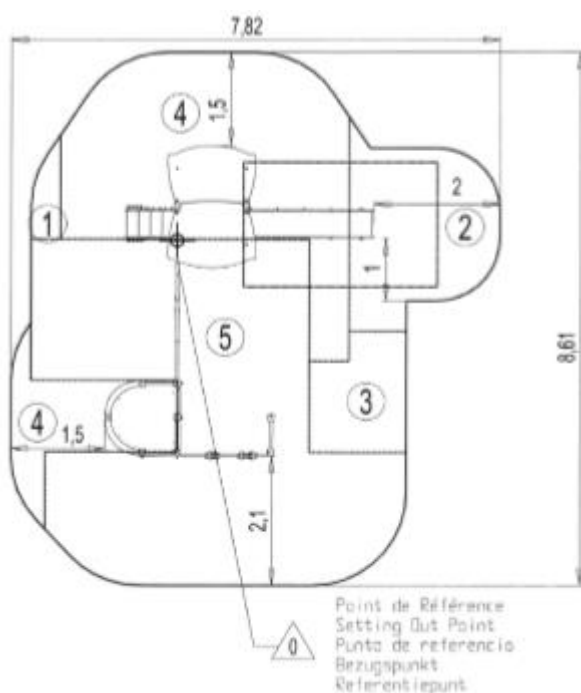

1. Platforma z pokryciem HT: 1,17m
2. Otwarty domek
3. Stolik pod platformą
4. Zjazd
5. Schodki
6. Siatka 1,37m L: 2,2m h 2,4m
7. Drabinka wspierająca
8. Platforma
9. Ścianka wspinaczkowa h: 2,4m

		
1	0,6m	1m ²
2	1,00m	6m ²
3	1,02m	3m ²
4	1,17m	18m ²
5	2,4m	24,5m ²