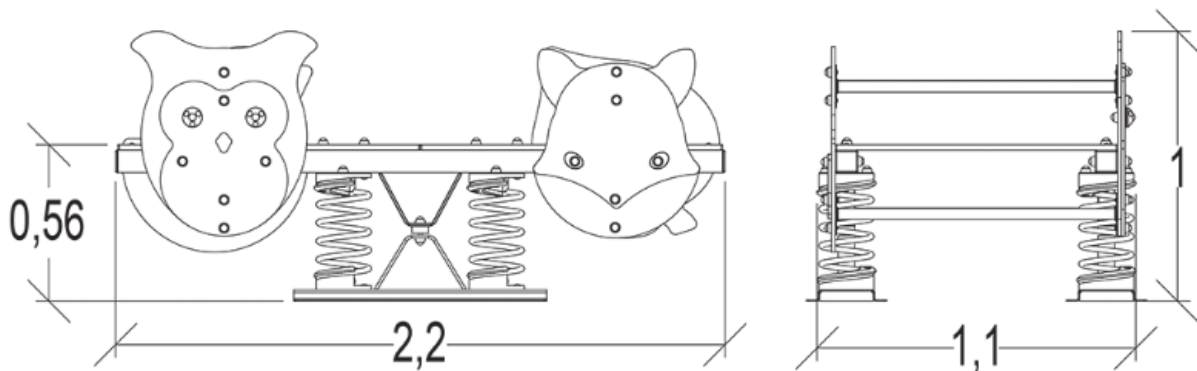

Produkt do zabawy został zbadany zgodnie z normami europejskimi EN 1176-2008, posiada aktualny certyfikat TÜV.

Gwarancja:

- 25 lat na wszystkie ścianki, słupy stalowe oraz rury ze stali nierdzewnej
- 10 lat na twarde plastik, elementy metalowe, podłogi ze sklejki i drewniane słupy
- 5 lat na sprężyny, siatki, elementy plastikowe formowane rotacyjnie i łączniki metalowe
- 2 lata na elementy ruchome