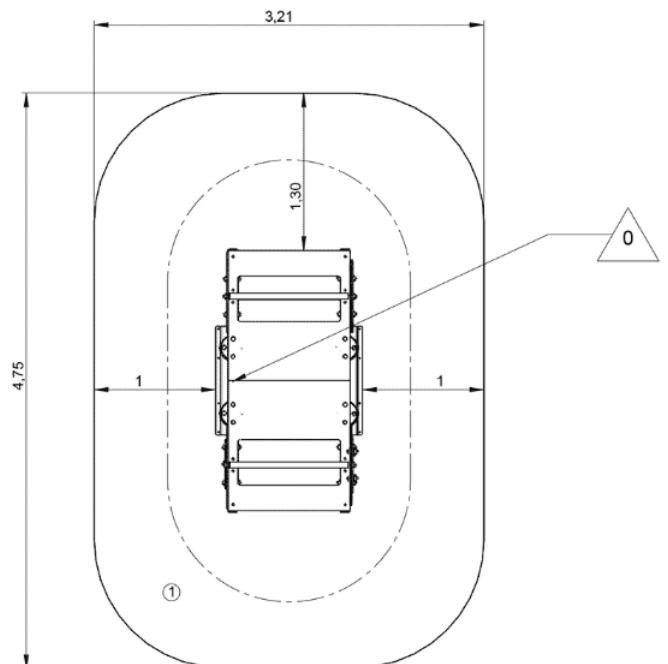

Produkt do zabawy został zbadany zgodnie z normami europejskimi EN 1176-2008, posiada aktualny certyfikat TÜV.

Gwarancja:

- 25 lat na wszystkie ścianki, słupy stalowe oraz rury ze stali nierdzewnej
- 10 lat na twarde plastik, elementy metalowe, podłogi ze sklejki i drewniane słupy
- 5 lat na sprężyny, siatki, elementy plastikowe formowane rotacyjnie i łączniki metalowe
- 2 lata na elementy ruchome