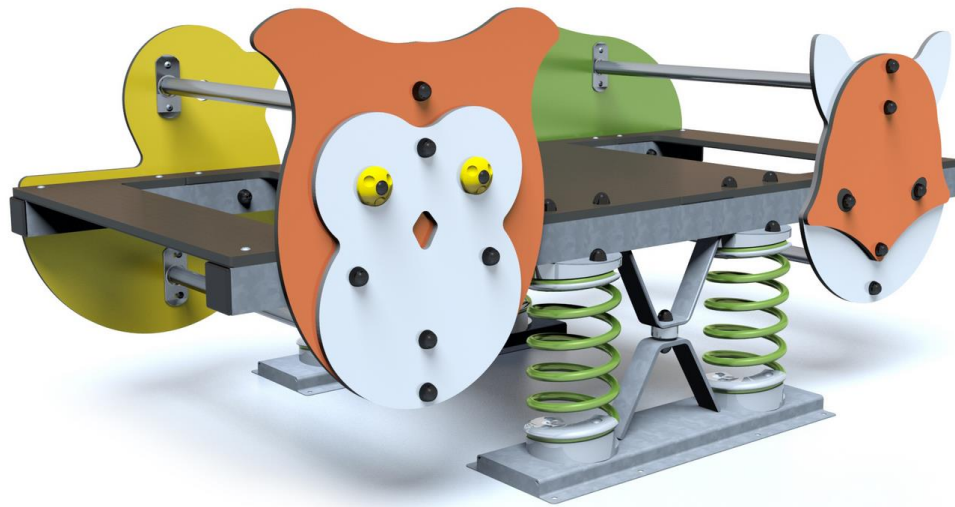

J984 Las

8 użytkowników

HIC= 0,6m

2+ lat

1= 2,2m 2= 1,1m 3=1m

3,21 x 4,75m

Funkcje zabawowe

huśtanie

Materiał wykonania:

Kolorowe panele wykonane są z zwartego materiału o grubości 13mm (HPL). Wyróżnia się dobrą wytrzymałością na warunki atmosferyczne i wandalizm.

gwarancja:
25lat

Siedzisko o grubości 12,5 mm, z materiału HPL o antypoślizgowej teksturze.

10 lat

Sprężyny wykonano z wysokiej jakości piaskowanej stali (klasa 35SCD6) pokrytej cynkiem i podwójną warstwą proszkowej farby epoksydowej. Mocowania sprężyn wykonano z bardzo wytrzymałego poliamidu - rozwiązanie opatentowane przez firmę Proludic.

5 lat

Rury wykonane są ze stali nierdzewnej gwarantują trwałość i niezawodność urządzenia. Mocowania są wykonane z formowanego wtryskowo poliamidu. Są nietoksyczne, odporne na wstrząsy, ogień i promieniowanie UV.