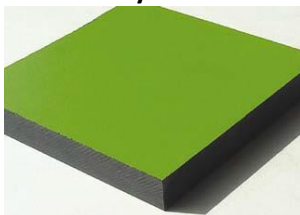

Materiał wykonania:

Kolorowe panele wykonane są z zwartego materiału o grubości 13mm (HPL). Wyróżnia się dobrą wytrzymałością na warunki atmosferyczne i wandalizm.

gwarancja:
25lat

Siedzisko o grubości 12,5 mm, z materiału HPL o antypoślizgowej teksturze.

10 lat

Sprężyny wykonano z wysokiej jakości piaskowanej stali (klasa 35SCD6) pokrytej cynkiem i podwójną warstwą proszkowej farby epoksydowej. Mocowania sprężyn wykonano z bardzo wytrzymałego poliamidu - rozwiązanie opatentowane przez firmę Proludic.