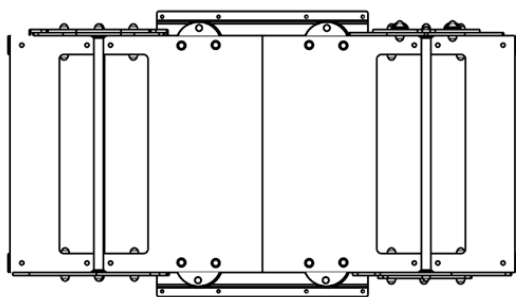

Produkt do zabawy został zbadany zgodnie z normami europejskimi EN 1176-2008, posiada aktualny certyfikat TÜV.

Gwarancja:

- 25 lat na wszystkie ścianki, słupy stalowe oraz rury ze stali nierdzewnej
- 10 lat na twarde plastik, elementy metalowe, podłogi ze sklejki i drewniane słupy
- 5 lat na sprężyny, siatki, elementy plastikowe formowane rotacyjnie i łączniki metalowe
- 2 lata na elementy ruchome