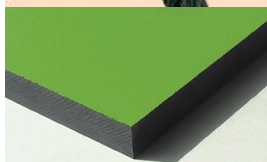

Łączenia siatki wykonane z poliamid. Łączenie składa się z dwóch odrębnych części łącząc indywidualne liny

5 lat

Siedziska wykonane z antypoślizgowej gumy

2 lat

Hamaki wykonane z gumy o grubości 14mm

2 lata

Ocynkowane liny stalowe pokryte poliestrem o średnicy 16mm.

5 lat

Złączki i nasadki wykonane z odlewanego poliamidu, nietoksyczne i odporne na temperaturę, wstrząsy oraz promienie UV.

2 lata

Kolorowe panele są wykonane z materiału HPL o grubości 13 mm. Materiał jest odporny na uszkodzenia i wandalizm.