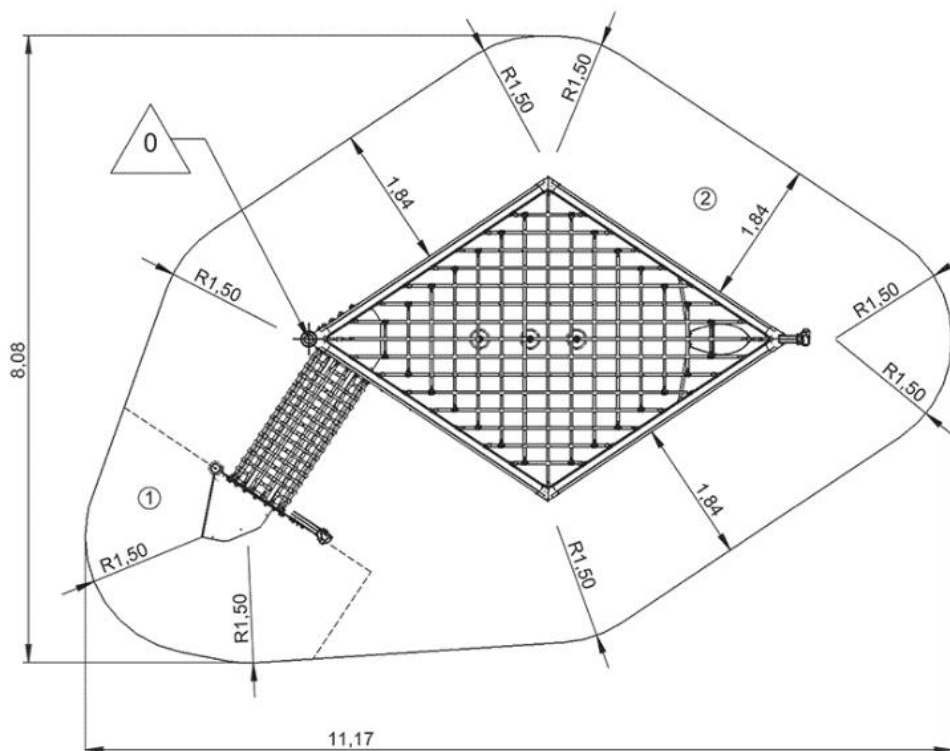

Produkt do zabawy został zbadany zgodnie z normami europejskimi EN 1176-1:2017, posiada aktualny certyfikat TÜV.

Gwarancja:

- 25 lat na wszystkie ścianki, słupy stalowe oraz rury ze stali nierdzewnej
- 10 lat na twarde plastik, elementy metalowe, podłogi ze sklejki i drewniane słupy
- 5 lat na sprężyny, siatki, elementy plastikowe formowane rotacyjnie i łączniki metalowe
- 2 lata na elementy ruchome

Dystrybutor w Polsce: educarium spółka z o.o. • ul. Grunwaldzka 207 • 85-451 Bydgoszcz
telefon 52 – 324 78 40 • educarium.pl • educarium-plac zabaw.pl • bezpieczenawierzchnia.pl