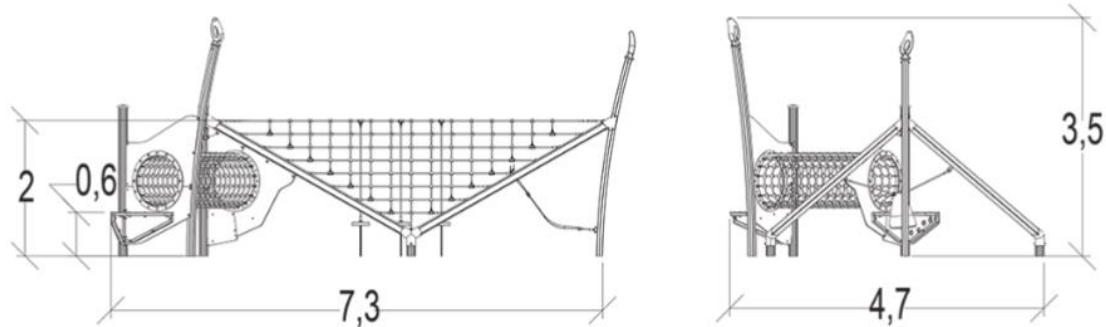

Produkt do zabawy został zbadany zgodnie z normami europejskimi EN 1176-1:2017, posiada aktualny certyfikat TÜV.

Gwarancja:

- 25 lat na wszystkie ścianki, słupy stalowe oraz rury ze stali nierdzewnej
- 10 lat na twarde plastik, elementy metalowe, podłogi ze sklejki i drewniane słupy
- 5 lat na sprężyny, siatki, elementy plastikowe formowane rotacyjnie i łączniki metalowe
- 2 lata na elementy ruchome

Dystrybutor w Polsce: educarium spółka z o.o. • ul. Grunwaldzka 207 • 85-451 Bydgoszcz
telefon 52 – 324 78 40 • educarium.pl • educarium-plac zabaw.pl • bezpieczenawierzchnia.pl