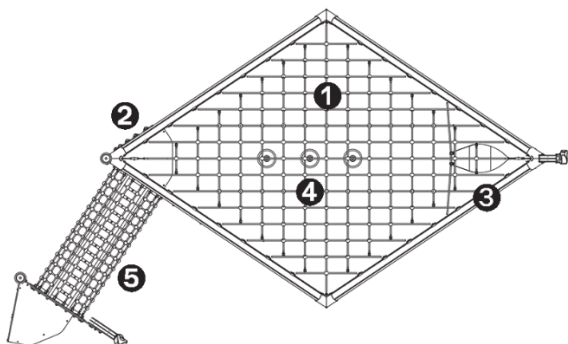

Funkcje zabawowe:

1. Siatka
2. Dostęp do panelu aktywności
3. Hamak
4. Podwieszane siedziska
5. Tunel siatkowy