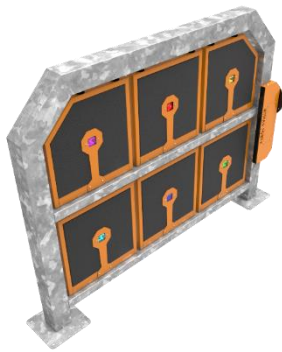

ShotSpot PN90011

LxWxH 2220x300x1600 mm 
EN1176-1:2017 
250 kg 

Celny strzał!

Fanatyki piłki nożnej mają nową możliwość pokazania i rozwijania swoich umiejętności. ShotSpot zawiera 3 gry, które wymagają umiejętności oddania celnego strzału. Załaduj urządzenia poprzez kręcenie pokrętkiem, wybierz grę, a za pomocą światła i dźwięku system pokaże, gdzie strzelać. Tu mogą się bawić dzieci, młodzież i dorośli - w tej grze ci ostatni nie zawsze wygrywają.

Dostępne gry:

- Memory - zbieraj trzy pary kolorów poprzez strzelanie w odpowiedniej kolejności
- Sharpshooter - oddawaj celny strzał na ekran, który się świeci
- Light Fight - kto pierwszy strzeli do wszystkich paneli ze swoim kolorem, wygrywa.

playNETIC
Playing with energy

1. Dolna płyta
2. Mocowanie panelu
3. Moduł LED
4. Koło
5. Generator mocy
6. Główna rama
7. Rama panelu
8. Panel

Istnieje możliwość zamówienia produktu w wersji w kolorystyce ponadstandardowej – za dodatkową opłatą.