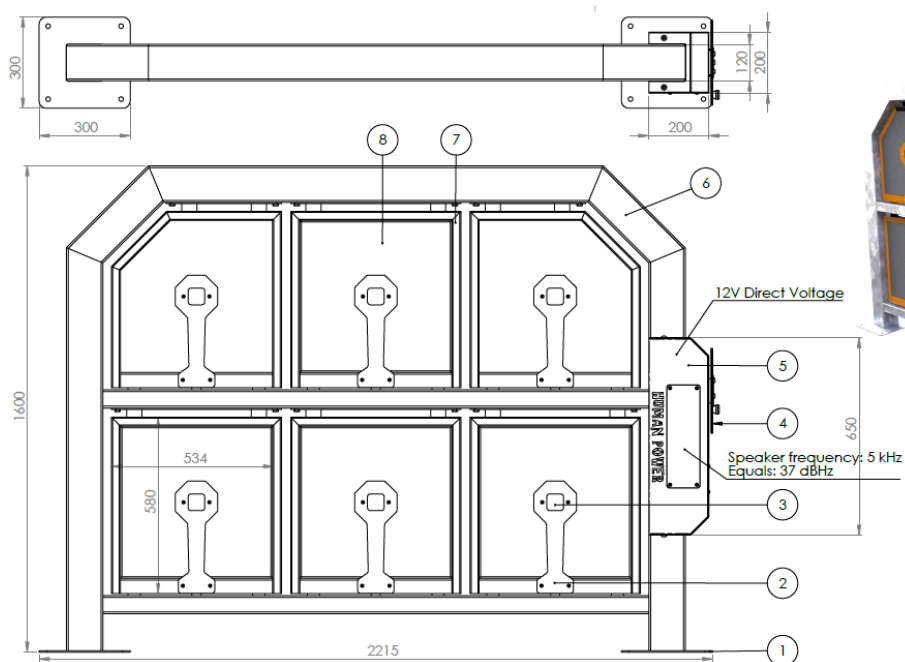

playNETIC
Playing with energy

1. Dolna płyta
2. Mocowanie panelu
3. Moduł LED
4. Koło
5. Generator mocy
6. Główna rama
7. Rama panelu
8. Panel

Istnieje możliwość zamówienia produktu w wersji w kolorystyce ponadstandardowej – za dodatkową opłatą.

Produkt do zabawy został projektowany zgodnie z normami europejskimi EN 1176-1:2017.

Gwarancja:
2 lata na wszystkie elementy

Dystrybutor w Polsce: educarium spółka z o.o. • ul. Grunwaldzka 207 • 85-451 Bydgoszcz
telefon 52 – 324 78 40 • educarium.pl • educarium-placezabaw.pl • bezpiecznanawierzchnia.pl