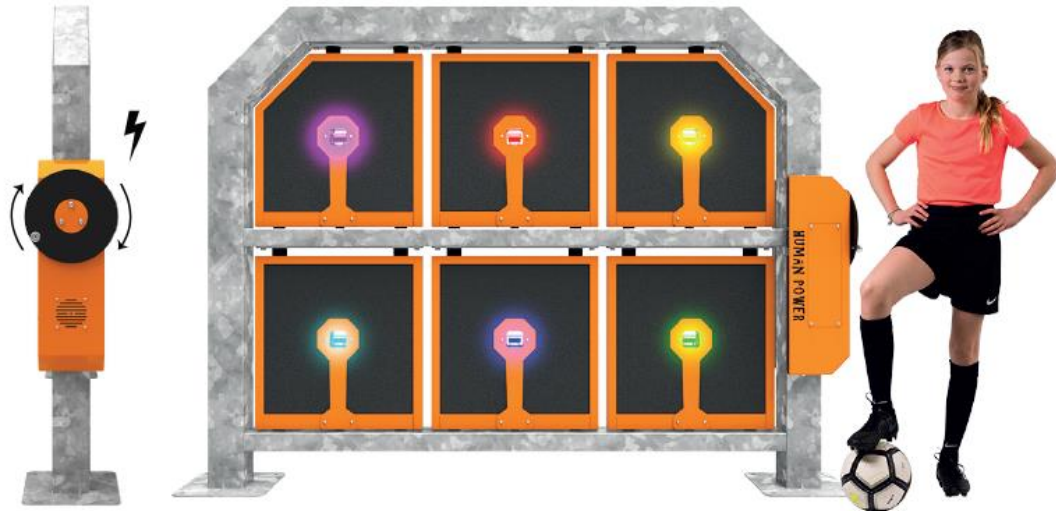

ShotSpot PN90011

LxWxH 2220x300x1600 mm 
EN1176-1:2017 
250 kg 

Celny strzał!

Fanatyki piłki nożnej mają nową możliwość pokazania i rozwijania swoich umiejętności. ShotSpot zawiera 3 gry, które wymagają umiejętności oddania celnego strzału. Załaduj urządzenia poprzez kręcenie pokrętkiem, wybierz grę, a za pomocą światła i dźwięku system pokaże, gdzie strzelać. Tu mogą się bawić dzieci, młodzież i dorośli - w tej grze ci ostatni nie zawsze wygrywają.

Dostępne gry:

- Memory - zbieraj trzy pary kolorów poprzez strzelanie w odpowiedniej kolejności
- Sharpshooter - oddawaj celny strzał na ekran, który się świeci
- Light Fight - kto pierwszy strzeli do wszystkich paneli ze swoim kolorem, wygrywa.

playNETIC
Playing with energy

1. Dolna płyta
2. Mocowanie panelu
3. Moduł LED
4. Koło
5. Generator mocy
6. Główna rama
7. Rama panelu
8. Panel

Istnieje możliwość zamówienia produktu w wersji w kolorystyce ponadstandardowej – za dodatkową opłatą.