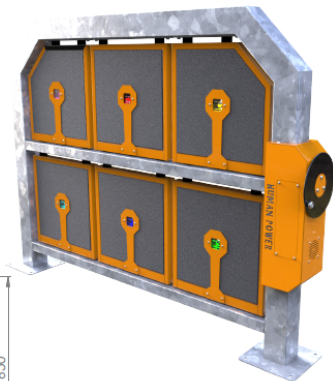

ShotSpot PN90011

LxWxH 2220x300x1600 mm 
EN1176-1:2017 
250 kg 

Celny strzał!

Fanatyki piłki nożnej mają nową możliwość pokazania i rozwijania swoich umiejętności. ShotSpot zawiera 3 gry, które wymagają umiejętności oddania celnego strzału. Załaduj urządzenia poprzez kręcenie pokrętkiem, wybierz grę, a za pomocą światła i dźwięku system pokaże, gdzie strzelać. Tu mogą się bawić dzieci, młodzież i dorośli - w tej grze ci ostatni nie zawsze wygrywają.

Dostępne gry:

- Memory - zbieraj trzy pary kolorów poprzez strzelanie w odpowiedniej kolejności
- Sharpshooter - oddawaj celny strzał na ekran, który się świeci
- Light Fight - kto pierwszy strzeli do wszystkich paneli ze swoim kolorem, wygrywa.

playNETIC
Playing with energy

1. Dolna płyta
2. Mocowanie panelu
3. Moduł LED
4. Koło
5. Generator mocy
6. Główna rama
7. Rama panelu
8. Panel

Istnieje możliwość zamówienia produktu w wersji w kolorystyce ponadstandardowej – za dodatkową opłatą.