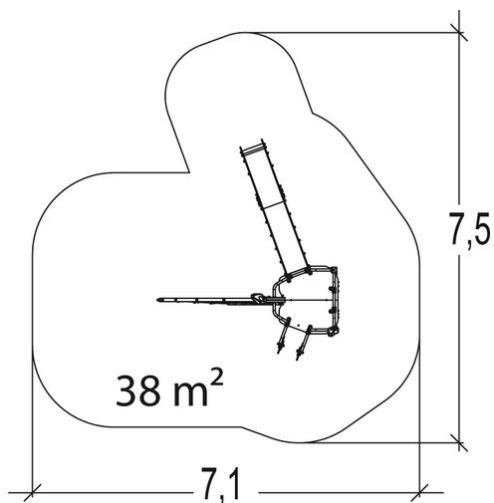

1. Zjeżdżalnia 1,37m
2. Ścianka wspinaczkowa 1,37
3. Wejście wspinaczkowe po stopniach
4. Sieć wspinaczkowa
5. Podest 1,37

Produkt do zabawy został projektowany zgodnie z normami europejskimi EN 1176:2008 (PN-EN 1176:2009).

Gwarancja: 25 lat na wszystkie ścianki, słupy stalowe oraz rury ze stali nierdzewnej
10 lat na twarde plastik, elementy metalowe, podłogi ze sklejki i drewniane słupy
5 lat na sprężyny, siatki, elementy plastikowe formowane rotacyjnie i łączniki metalowe
2 lata na elementy ruchome

Dystrybutor w Polsce: educarium spółka z o.o. • ul. Grunwaldzka 207 • 85-451 Bydgoszcz
telefon 52 – 324 78 40 • educarium.pl • educarium-placezabaw.pl • bezpiecznanawierzchnia.pl